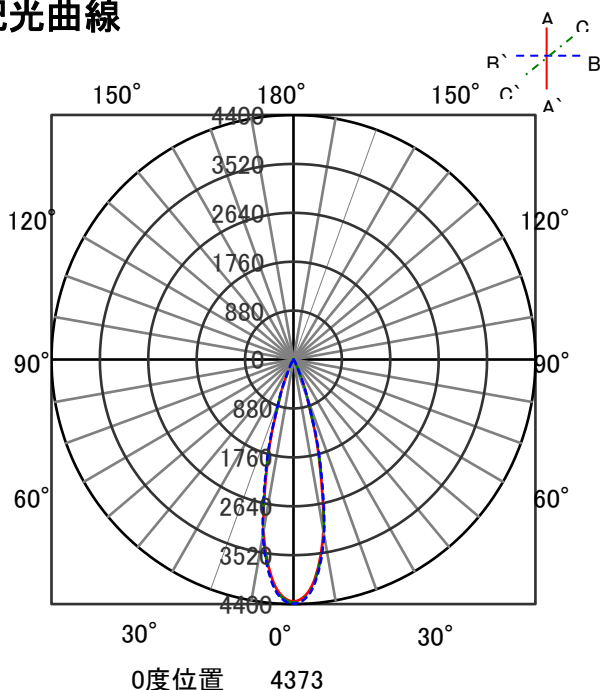

ECOHiLUX照明器具 配光データシート

意匠図

器具品名	グレアレスピンホールダウンライト	保守率	
器具品番	UV1L279-55P3W-D	良	0.69
部品品名	-	中	0.67
部品品番	-	否	0.63
器具光束	130lm	器具効率	
光源	-	上方向	0%
光源光束	一体型器具のため、器具光束表示	下方向	100%
		全方向	100%

照明率表

		作業面照明率(×0.01)																										
反 射 率	天井	80								70								50				30				0		
	壁	70		50		30		10		70		50		30		10		50		30		10		30		10		0
	床	30	10	30	10	30	10	10	30	10	30	10	30	10	10	30	10	30	10	30	10	10	30	10	10	30	10	0
室 指 数	0.4	69	64	58	56	52	51	48	67	64	57	55	52	51	47	57	55	51	50	47	51	50	47	46				
	0.6	88	81	77	74	71	69	66	86	80	77	73	71	69	66	75	72	70	68	65	69	68	65	64				
	0.8	98	89	88	83	82	78	75	96	88	87	82	81	78	75	85	81	80	77	75	79	77	74	73				
	1	104	94	95	88	88	84	81	102	93	93	87	87	83	81	91	86	86	83	80	84	82	80	78				
	1.25	110	98	101	93	95	89	86	107	97	99	92	94	89	86	96	91	92	88	85	90	87	85	83				
	1.5	113	100	105	96	99	92	89	111	99	103	95	98	92	89	100	93	95	91	88	93	90	88	86				
	2	118	103	111	99	105	96	94	115	102	109	98	104	96	93	104	97	100	95	93	97	93	92	90				
	2.5	121	105	115	102	110	99	97	118	104	112	101	108	99	97	107	99	104	97	96	100	96	95	93				
	3	124	106	118	104	114	101	99	120	105	115	103	111	101	99	110	101	106	99	98	102	98	97	94				
	4	127	108	122	106	119	104	103	123	107	119	105	116	103	102	113	103	110	102	101	105	100	99	97				
5	129	109	125	107	122	106	105	124	108	121	106	119	105	104	115	105	113	104	103	107	102	101	99					
7	131	110	128	109	126	108	108	126	109	124	108	123	108	107	117	106	116	106	105	110	104	104	101					
10	132	111	131	111	130	110	110	128	110	127	109	125	109	109	119	107	118	107	107	111	105	105	102					

配光曲線

直射水平面照度