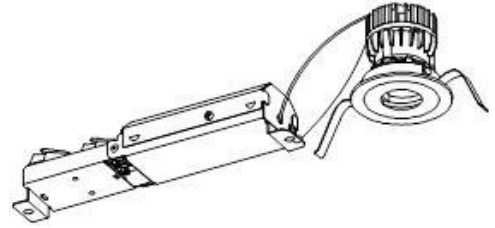

ECOHiLUX照明器具 配光データシート

意匠図

器具品名	グレアレスピンホールダウンライト	保守率	
器具品番	UV1L279-55P3W-D	良	0.69
部品品名	-	中	0.67
部品品番	-	否	0.63
器具光束	130lm	器具効率	
光源	-	上方向	0%
光源光束	一体型器具のため、器具光束表示	下方向	100%
		全方向	100%

照明率表

		作業面照明率(×0.01)																										
反 射 率	天井	80								70								50				30				0		
	壁	70		50		30		10		70		50		30		10		50		30		10		30		10		0
	床	30	10	30	10	30	10	10	30	10	30	10	30	10	10	30	10	30	10	30	10	10	30	10	10	30	10	0
室 指 数	0.4	69	64	58	56	52	51	48	67	64	57	55	52	51	47	57	55	51	50	47	51	50	47	46				
	0.6	88	81	77	74	71	69	66	86	80	77	73	71	69	66	75	72	70	68	65	69	68	65	64				
	0.8	98	89	88	83	82	78	75	96	88	87	82	81	78	75	85	81	80	77	75	79	77	74	73				
	1	104	94	95	88	88	84	81	102	93	93	87	87	83	81	91	86	86	83	80	84	82	80	78				
	1.25	110	98	101	93	95	89	86	107	97	99	92	94	89	86	96	91	92	88	85	90	87	85	83				
	1.5	113	100	105	96	99	92	89	111	99	103	95	98	92	89	100	93	95	91	88	93	90	88	86				
	2	118	103	111	99	105	96	94	115	102	109	98	104	96	93	104	97	100	95	93	97	93	92	90				
	2.5	121	105	115	102	110	99	97	118	104	112	101	108	99	97	107	99	104	97	96	100	96	95	93				
	3	124	106	118	104	114	101	99	120	105	115	103	111	101	99	110	101	106	99	98	102	98	97	94				
	4	127	108	122	106	119	104	103	123	107	119	105	116	103	102	113	103	110	102	101	105	100	99	97				
5	129	109	125	107	122	106	105	124	108	121	106	119	105	104	115	105	113	104	103	107	102	101	99					
7	131	110	128	109	126	108	108	126	109	124	108	123	108	107	117	106	116	106	105	110	104	104	101					
10	132	111	131	111	130	110	110	128	110	127	109	125	109	109	119	107	118	107	107	111	105	105	102					

配光曲線

直射水平面照度