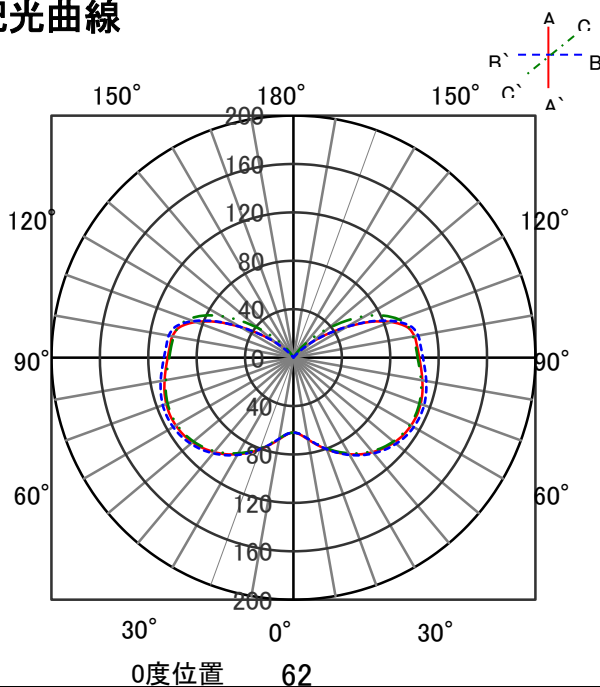

ECOHiLUX照明器具 配光データシート

意匠図

器具品名	LEDガーデンライト			保守率	
器具品番	TEE6-E26S			良	0.69
	TEE6-E26B			中	0.67
	TEE6-E26SIS TEE6-E26BIS			否	0.63
ランプ品番	LDA6L-G-6T7			器具効率	
器具光束	489lm	最大取付間隔		上方向	32%
光源	LED	AA	-	下方向	68%
光源光束	810lm	BB	-	全方向	100%

照明率表

配光曲線

直射水平面照度