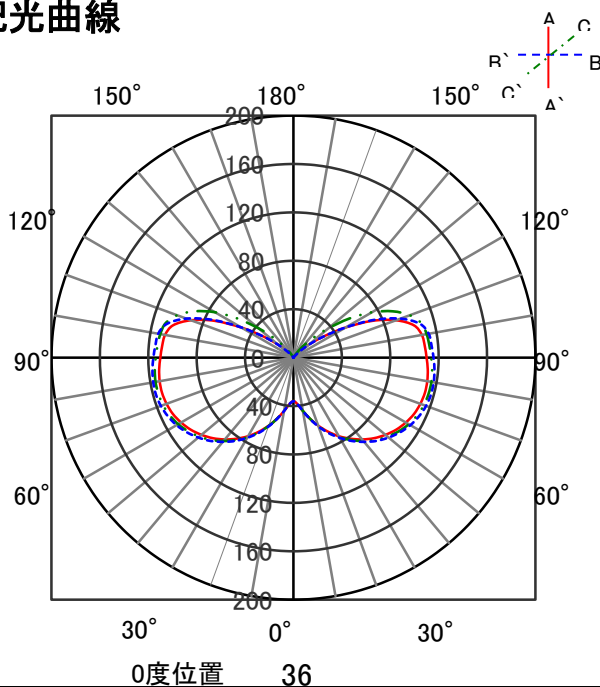

ECOHiLUX照明器具 配光データシート

意匠図

器具品名	LEDガーデンライト			保守率	
器具品番	TEE6-E26SMS			良	0.69
	TEE6-E26BMS			中	0.67
	LDA6L-G-6T7			否	0.63
器具光束	516lm	最大取付間隔		上方向	34%
光源	LED	AA	-	下方向	66%
光源光束	810lm	BB	-	全方向	100%

照明率表

配光曲線

直射水平面照度