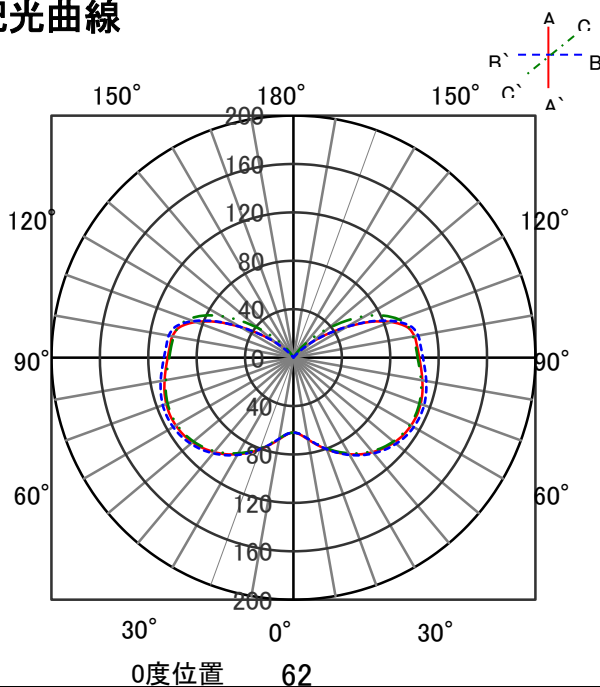

## 意匠図

器具品名	LEDガーデンライト			保守率	
器具品番	TEES-E26S			良	0.69
	TEES-E26B			中	0.67
	LDA6L-G-6T7			否	0.63
ランプ品番	LDA6L-G-6T7			器具効率	
器具光束	489lm	最大取付間隔		上方向	32%
光源	LED	AA	-	下方向	68%
光源光束	810lm	BB	-	全方向	100%

## 配光曲線

## 直射水平面照度