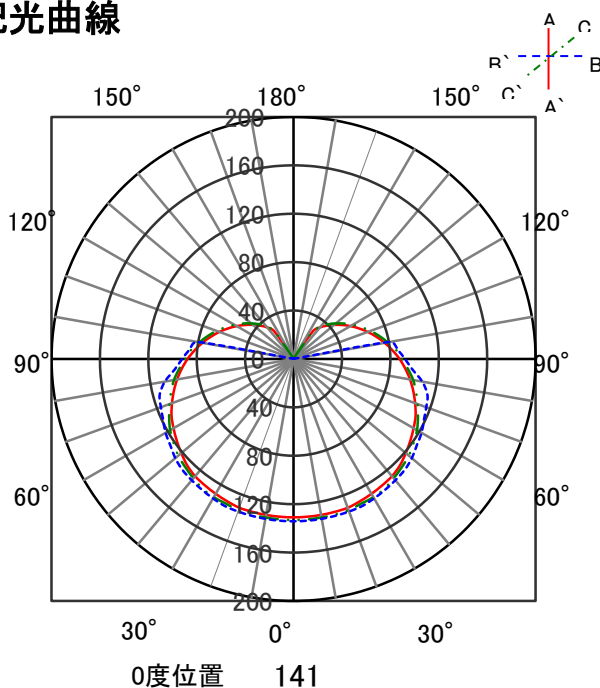

ECOHiLUX照明器具 配光データシート

意匠図

品名	LED電球	保守率	
品番	LDA8L-G-6T5	良	0.69
-	-	中	0.67
-	-	否	0.63
		器具効率	
光束	810lm	上方向	
光源	LED	下方向	
光源光束	一体型器具のため、器具光束表示	全方向	

照明率表

配光曲線

直射水平面照度