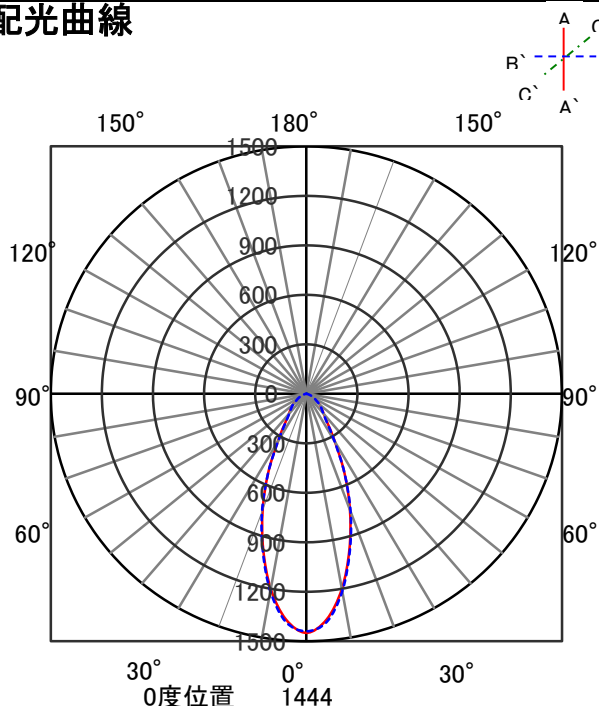

ECOHiLUX照明器具 配光データシート

意匠図

器具品名	ベースダウンライト	保守率	
器具品番	DL5WW8-7W4BW-D DL5WW8-7W4BW-DLS	良	0.69
部品品名	-	中	0.67
部品品番	-	否	0.63
		器具効率	
器具光束	475lm	上方向	0%
光源	-	下方向	100%
光源光束	一体型器具のため、器具光束表示	全方向	100%

照明率表

		作業面照明率(×0.01)																																							
反射率	天井	80								70								50								30								0							
	壁	70		50		30		10		70		50		30		10		50		30		10		30		10		0													
	床	30	10	30	10	30	10	30	10	30	10	30	10	30	10	30	10	30	10	30	10	30	10	30	10	30	10	30	10	0											
室 指 数	0.4	58	55	47	45	40	39	35	57	54	46	45	40	39	35	45	44	39	39	35	39	38	35	34																	
	0.6	77	71	64	61	57	55	51	75	70	64	61	57	55	51	62	60	56	55	51	55	54	51	49																	
	0.8	88	80	76	71	68	65	61	86	78	75	71	68	65	61	73	69	66	64	61	65	64	61	59																	
	1	95	85	84	78	76	72	68	93	84	82	77	75	72	68	80	76	74	71	67	72	70	67	65																	
	1.25	102	90	91	84	84	79	75	99	89	90	83	83	78	74	86	81	81	77	74	79	76	73	72																	
	1.5	106	94	96	88	89	83	79	103	92	94	87	88	82	79	91	85	85	81	78	83	80	78	76																	
	2	112	98	104	93	97	89	85	109	96	101	92	95	88	85	97	90	92	87	84	89	86	83	81																	
	2.5	116	100	109	96	103	93	90	113	99	106	95	101	92	89	101	93	97	91	88	93	89	87	85																	
	3	119	102	112	98	107	95	93	115	101	109	97	104	95	92	104	96	100	93	91	96	92	90	88																	
	4	122	104	117	101	113	99	97	118	103	114	100	110	98	96	108	98	104	97	95	100	95	94	91																	
5	124	105	120	103	116	101	99	120	104	117	102	113	100	99	110	100	107	99	97	102	97	96	93																		
7	127	107	124	105	121	104	103	123	106	120	104	117	103	102	113	102	111	101	100	105	99	99	96																		
10	129	108	127	107	125	106	105	124	107	123	106	121	105	104	115	104	113	103	102	107	101	101	98																		

配光曲線

直射水平面照度