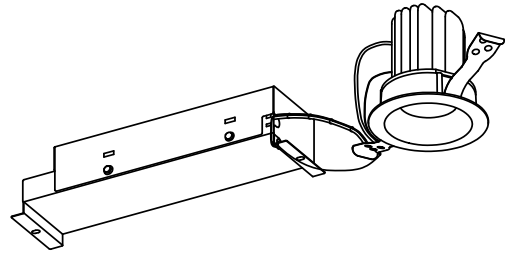

ECOHiLUX照明器具 配光データシート

意匠図

器具品名	ベースダウンライト	保守率	
器具品番	DL5WW8-7W4BW-D DL5WW8-7W4BW-DLS	良	0.69
部品品名	-	中	0.67
部品品番	-	否	0.63
		器具効率	
器具光束	475lm	上方向	0%
光源	-	下方向	100%
光源光束	一体型器具のため、器具光束表示	全方向	100%

照明率表

		作業面照明率(×0.01)																																							
反射率	天井	80								70								50								30								0							
	壁	70		50		30		10		70		50		30		10		50		30		10		30		10		0													
	床	30	10	30	10	30	10	30	10	30	10	30	10	30	10	30	10	30	10	30	10	30	10	30	10	30	10	30	10	0											
室 指 数	0.4	58	55	47	45	40	39	35	57	54	46	45	40	39	35	45	44	39	39	35	39	38	35	34																	
	0.6	77	71	64	61	57	55	51	75	70	64	61	57	55	51	62	60	56	55	51	55	54	51	49																	
	0.8	88	80	76	71	68	65	61	86	78	75	71	68	65	61	73	69	66	64	61	65	64	61	59																	
	1	95	85	84	78	76	72	68	93	84	82	77	75	72	68	80	76	74	71	67	72	70	67	65																	
	1.25	102	90	91	84	84	79	75	99	89	90	83	83	78	74	86	81	81	77	74	79	76	73	72																	
	1.5	106	94	96	88	89	83	79	103	92	94	87	88	82	79	91	85	85	81	78	83	80	78	76																	
	2	112	98	104	93	97	89	85	109	96	101	92	95	88	85	97	90	92	87	84	89	86	83	81																	
	2.5	116	100	109	96	103	93	90	113	99	106	95	101	92	89	101	93	97	91	88	93	89	87	85																	
	3	119	102	112	98	107	95	93	115	101	109	97	104	95	92	104	96	100	93	91	96	92	90	88																	
	4	122	104	117	101	113	99	97	118	103	114	100	110	98	96	108	98	104	97	95	100	95	94	91																	
5	124	105	120	103	116	101	99	120	104	117	102	113	100	99	110	100	107	99	97	102	97	96	93																		
7	127	107	124	105	121	104	103	123	106	120	104	117	103	102	113	102	111	101	100	105	99	99	96																		
10	129	108	127	107	125	106	105	124	107	123	106	121	105	104	115	104	113	103	102	107	101	101	98																		

配光曲線

直射水平面照度