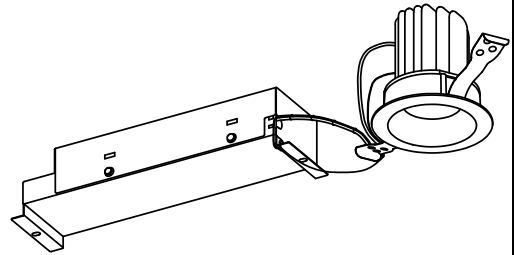

ECOHiLUX照明器具 配光データシート

意匠図

器具品名	ベースダウンライト	保守率	
器具品番	DL5L38-7W7BW-D DL5L38-7W7BW-DLS	良	0.69
部品品名	-	中	0.67
部品品番	-	否	0.63
		器具効率	
器具光束	470lm	上方向	0%
光源	-	下方向	100%
光源光束	一体型器具のため、器具光束表示	全方向	100%

照明率表

		作業面照明率(×0.01)																									
反射率	天井	80						70						50				30				0					
		壁	70		50		30		10		70		50		30		10		50		30		10		0		
	床	30	10	30	10	30	10	10	30	10	30	10	30	10	10	30	10	30	10	10	30	10	10	30	10	10	0
室 指 数	0.4	54	51	42	40	35	34	30	53	50	41	40	35	34	30	40	39	34	34	30	34	34	30	34	34	30	29
	0.6	74	68	61	58	54	52	48	72	67	60	58	53	52	48	59	57	52	51	47	52	51	47	52	51	47	46
	0.8	82	75	69	65	61	59	54	80	73	68	64	60	58	54	66	63	59	57	53	58	57	53	58	57	53	51
	1	90	81	78	72	70	66	61	88	80	77	72	69	66	61	74	70	67	65	61	66	64	60	66	64	60	58
	1.25	98	87	87	80	79	74	69	95	86	85	79	78	73	69	82	77	75	72	68	73	71	68	73	71	68	66
	1.5	102	90	91	83	83	77	73	99	88	89	82	82	76	72	85	80	79	75	72	77	74	71	77	74	71	69
	2	108	94	99	88	91	83	79	105	93	96	87	89	82	78	92	85	86	81	78	83	80	77	83	80	77	74
	2.5	113	97	104	92	97	88	84	109	96	102	91	95	87	84	96	89	91	86	83	88	84	81	87	84	81	79
	3	115	99	108	95	101	91	87	112	98	105	93	99	90	86	99	91	95	88	85	90	87	84	90	87	84	82
	4	119	101	113	98	107	94	91	115	100	109	97	104	93	91	103	94	99	92	89	94	90	88	94	90	88	85
5	122	103	116	100	111	97	94	117	101	112	99	108	96	94	106	96	102	94	92	97	92	90	97	92	90	88	
7	124	105	120	102	116	100	98	120	103	116	101	113	99	97	109	99	106	97	95	100	95	94	100	95	94	91	
10	127	106	124	104	121	103	101	122	105	119	103	117	101	100	111	101	109	99	98	103	97	96	103	97	96	93	

配光曲線

直射水平面照度