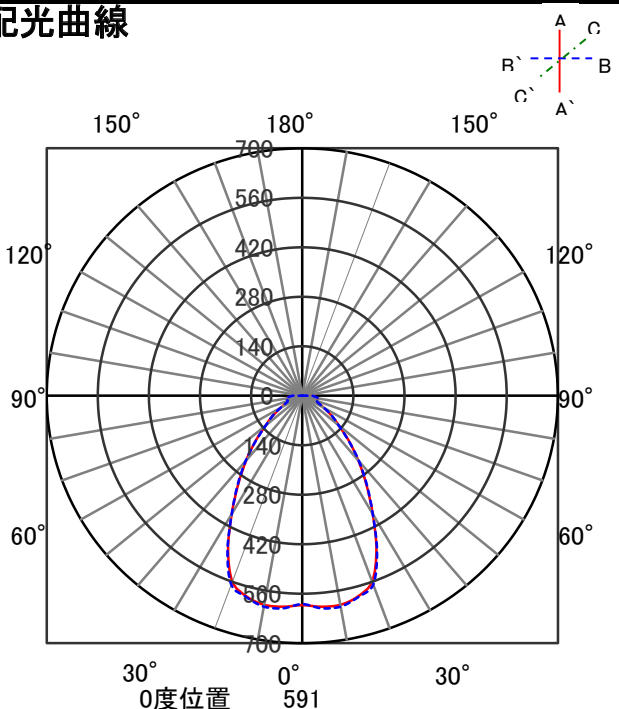

ECOHiLUX照明器具 配光データシート

意匠図

器具品名	ベースダウンライト	保守率	
器具品番	DL5L38-7W7BW-D DL5L38-7W7BW-DLS	良	0.69
部品品名	-	中	0.67
部品品番	-	否	0.63
		器具効率	
器具光束	470lm	上方向	0%
光源	-	下方向	100%
光源光束	一体型器具のため、器具光束表示	全方向	100%

照明率表

		作業面照明率(×0.01)																									
反射率	天井	80						70						50				30				0					
		壁	70		50		30		10		70		50		30		10		50		30		10		0		
	床	30	10	30	10	30	10	10	30	10	30	10	30	10	10	30	10	30	10	10	30	10	10	30	10	10	0
室 指 数	0.4	54	51	42	40	35	34	30	53	50	41	40	35	34	30	40	39	34	34	30	34	34	30	34	34	30	29
	0.6	74	68	61	58	54	52	48	72	67	60	58	53	52	48	59	57	52	51	47	52	51	47	52	51	47	46
	0.8	82	75	69	65	61	59	54	80	73	68	64	60	58	54	66	63	59	57	53	58	57	53	58	57	53	51
	1	90	81	78	72	70	66	61	88	80	77	72	69	66	61	74	70	67	65	61	66	64	60	66	64	60	58
	1.25	98	87	87	80	79	74	69	95	86	85	79	78	73	69	82	77	75	72	68	73	71	68	73	71	68	66
	1.5	102	90	91	83	83	77	73	99	88	89	82	82	76	72	85	80	79	75	72	77	74	71	77	74	71	69
	2	108	94	99	88	91	83	79	105	93	96	87	89	82	78	92	85	86	81	78	83	80	77	83	80	77	74
	2.5	113	97	104	92	97	88	84	109	96	102	91	95	87	84	96	89	91	86	83	88	84	81	87	84	81	79
	3	115	99	108	95	101	91	87	112	98	105	93	99	90	86	99	91	95	88	85	90	87	84	90	87	84	82
	4	119	101	113	98	107	94	91	115	100	109	97	104	93	91	103	94	99	92	89	94	90	88	94	90	88	85
5	122	103	116	100	111	97	94	117	101	112	99	108	96	94	106	96	102	94	92	97	92	90	97	92	90	88	
7	124	105	120	102	116	100	98	120	103	116	101	113	99	97	109	99	106	97	95	100	95	94	100	95	94	91	
10	127	106	124	104	121	103	101	122	105	119	103	117	101	100	111	101	109	99	98	103	97	96	103	97	96	93	

配光曲線

直射水平面照度