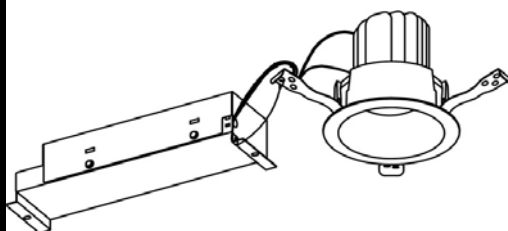

## 意匠図

器具品名	ベースダウンライト	保守率	
器具品番	DL5L38-10A6BW-D DL5L38-10A6BW-DLS	良	0.69
部品品名	-	中	0.67
部品品番	-	否	0.63
器具光束	432lm	器具効率	
光源	-	上方向	0%
光源光束	一体型器具のため、器具光束表示	下方向	100%
		全方向	100%