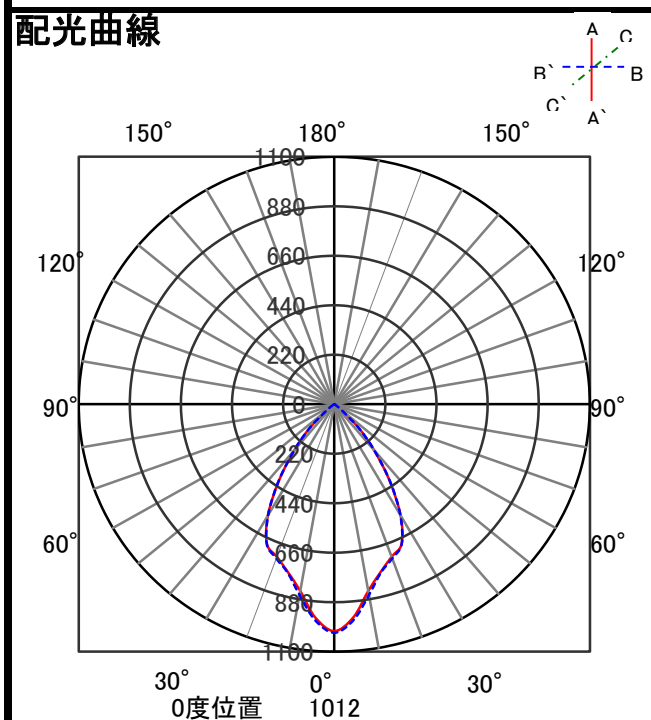

## 意匠図

器具品名	ベースダウンライト	保守率	
器具品番	DL5L38-10A6BW-D DL5L38-10A6BW-DLS	良	0.69
部品品名	-	中	0.67
部品品番	-	否	0.63
器具光束	432lm	器具効率	
光源	-	上方向	0%
光源光束	一体型器具のため、器具光束表示	下方向	100%
		全方向	100%

## 照明率表

反射率	天井	作業面照明率(×0.01)																											
		80								70								50				30				0			
		70	50	30	10	70	50	30	10	50	30	10	30	10	0	30	10	0	30	10	0								
室	0.4	62	58	51	49	45	44	40	61	58	50	49	44	44	40	50	48	44	43	40	44	43	40	39					
	0.6	81	75	70	66	63	61	57	79	74	69	66	63	61	57	68	65	62	60	57	61	60	57	56					
	0.8	92	83	81	76	74	71	67	90	82	80	76	74	71	67	78	75	72	70	67	71	70	67	65					
	1	99	89	89	82	82	78	74	97	88	87	82	81	77	74	85	80	79	77	73	78	76	73	72					
	1.25	105	93	96	88	89	84	80	103	92	94	87	88	83	80	91	86	86	82	80	84	82	79	77					
	1.5	109	96	100	91	94	87	84	106	95	99	90	93	87	84	95	89	90	86	83	88	85	83	81					
	2	114	100	107	96	101	92	90	111	98	105	95	99	92	89	100	93	96	91	88	93	89	87	86					
	2.5	118	102	111	98	106	96	93	114	101	109	98	104	95	93	104	96	100	94	92	96	92	91	89					
	3	120	103	114	100	110	98	96	116	102	111	99	107	97	95	106	98	103	96	94	99	94	93	91					
	4	123	105	119	103	115	101	99	119	104	115	102	112	100	98	109	100	106	98	97	102	97	96	93					
	5	125	106	121	104	118	103	101	121	105	118	103	115	102	100	111	101	109	100	99	104	98	98	95					
	7	127	107	125	106	122	105	104	123	106	121	105	118	104	103	113	103	112	102	101	106	100	100	97					
	10	129	108	127	107	125	107	106	125	107	123	106	121	106	105	115	104	114	104	103	108	102	101	99					

## 配光曲線

## 直射水平面照度