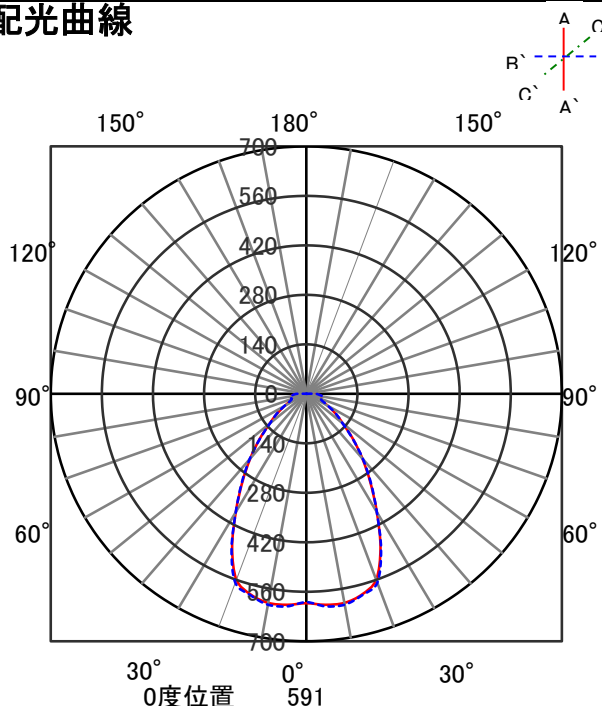

## 意匠図

器具品名	ベースダウンライト	保守率	
器具品番	DL6N8-10W7BW-D DL6N8-10W7BW-DLS	良	0.69
部品品名	-	中	0.67
部品品番	-	否	0.63
		器具効率	
器具光束	650lm	上方向	0%
光源	-	下方向	100%
光源光束	一体型器具のため、器具光束表示	全方向	100%

## 照明率表

反射率	天井 壁 床	作業面																						
		80				70				50				30				0						
		70	50	30	10	70	50	30	10	50	30	10	30	10	10	30	10	10	30	10	10	30	10	10
室 指 数	0.4	54	51	42	40	35	34	30	53	50	41	40	35	34	30	40	39	34	34	30	34	34	30	29
	0.6	74	68	61	58	54	52	48	72	67	60	58	53	52	48	59	57	52	51	47	52	51	47	46
	0.8	82	75	69	65	61	59	54	80	73	68	64	60	58	54	66	63	59	57	53	58	57	53	51
	1	90	81	78	72	70	66	61	88	80	77	72	69	66	61	74	70	67	65	61	66	64	60	58
	1.25	98	87	87	80	79	74	69	95	86	85	79	78	73	69	82	77	75	72	68	73	71	68	66
	1.5	102	90	91	83	83	77	73	99	88	89	82	82	76	72	85	80	79	75	72	77	74	71	69
	2	108	94	99	88	91	83	79	105	93	96	87	89	82	78	92	85	86	81	78	83	80	77	74
	2.5	113	97	104	92	97	88	84	109	96	102	91	95	87	84	96	89	91	86	83	88	84	81	79
	3	115	99	108	95	101	91	87	112	98	105	93	99	90	86	99	91	95	88	85	90	87	84	82
	4	119	101	113	98	107	94	91	115	100	109	97	104	93	91	103	94	99	92	89	94	90	88	85
5	122	103	116	100	111	97	94	117	101	112	99	108	96	94	106	96	102	94	92	97	92	90	88	
7	124	105	120	102	116	100	98	120	103	116	101	113	99	97	109	99	106	97	95	100	95	94	91	
10	127	106	124	104	121	103	101	122	105	119	103	117	101	100	111	101	109	99	98	103	97	96	93	

## 配光曲線

## 直射水平面照度