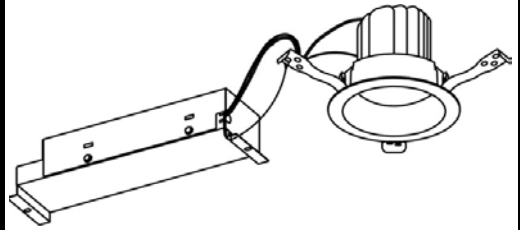

## 意匠図

器具品名	ベースダウンライト	保守率	
器具品番	DL6N8-10W7BW-D DL6N8-10W7BW-DLS	良	0.69
部品品名	-	中	0.67
部品品番	-	否	0.63
		器具効率	
器具光束	650lm	上方向	0%
光源	-	下方向	100%
光源光束	一体型器具のため、器具光束表示	全方向	100%