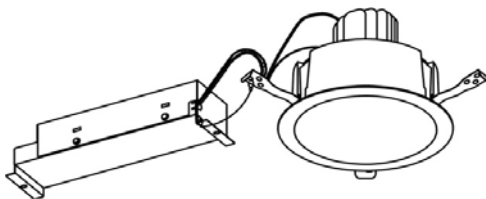

ECOHiLUX照明器具 配光データシート

意匠図

器具品名	ベースダウンライト	保守率	
器具品番	DL8L38-15A7BW-D DL8L38-15A7BW-DLS	良	0.69
部品品名	-	中	0.67
部品品番	-	否	0.63
		器具効率	
器具光束	735lm	上方向	0%
光源	-	下方向	100%
光源光束	一体型器具のため、器具光束表示	全方向	100%

照明率表

反射率	天井	作業面照明率(×0.01)																															
		80								70								50								30				0			
		70	50	30	10	70	50	30	10	50	30	10	30	10	0	30	10	0	30	10	0												
室 指 数	0.4	64	60	53	51	47	46	43	63	60	53	51	47	46	43	52	51	47	46	43	46	46	43	42									
	0.6	87	80	77	73	71	68	65	85	79	76	73	70	68	65	75	72	69	68	65	69	67	65	64									
	0.8	93	85	83	78	76	73	70	91	84	82	77	76	73	70	80	76	75	72	69	73	72	69	68									
	1	101	91	91	85	85	80	77	99	90	90	84	84	80	77	88	83	82	79	77	81	79	76	75									
	1.25	108	96	100	91	94	88	85	106	95	98	91	92	87	85	95	90	90	87	84	88	86	84	82									
	1.5	111	97	102	93	96	89	87	108	96	101	92	95	89	86	97	91	92	88	86	90	87	85	83									
	2	115	101	108	97	103	94	91	112	99	106	96	101	93	91	102	95	98	92	90	95	91	89	87									
	2.5	119	103	113	100	108	98	96	116	102	111	99	106	97	95	106	98	102	96	94	99	95	93	91									
	3	121	104	116	102	111	99	97	118	103	113	101	109	99	97	107	99	104	97	96	100	96	95	93									
	4	124	105	120	104	116	102	100	120	104	116	103	113	101	100	110	101	108	99	98	103	98	97	95									
5	126	106	122	105	119	104	102	122	105	119	104	116	103	102	112	102	110	101	100	105	99	99	96										
7	128	107	125	106	123	106	105	123	106	121	105	119	105	104	114	103	113	103	102	107	101	100	98										
10	129	108	127	108	126	107	106	125	107	123	106	122	106	105	116	104	114	104	104	108	102	102	99										

配光曲線

直射水平面照度