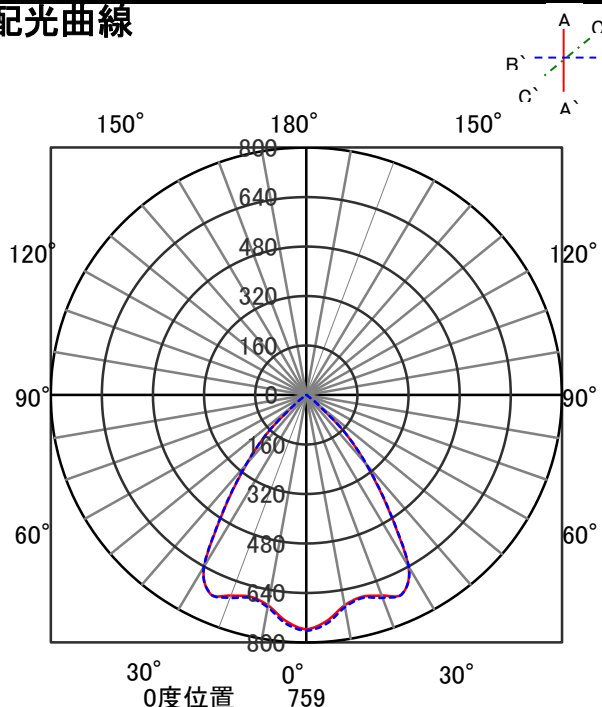

ECOHiLUX照明器具 配光データシート

意匠図

器具品名	ベースダウンライト	保守率	
器具品番	DL8L38-15A7BW-D DL8L38-15A7BW-DLS	良	0.69
部品品名	-	中	0.67
部品品番	-	否	0.63
		器具効率	
器具光束	735lm	上方向	0%
光源	-	下方向	100%
光源光束	一体型器具のため、器具光束表示	全方向	100%

照明率表

反射率	天井	作業面照明率(×0.01)																															
		80								70								50								30				0			
		70	50	30	10	70	50	30	10	50	30	10	30	10	0	30	10	0	30	10	0												
室 指 数	0.4	64	60	53	51	47	46	43	63	60	53	51	47	46	43	52	51	47	46	43	46	46	43	42									
	0.6	87	80	77	73	71	68	65	85	79	76	73	70	68	65	75	72	69	68	65	69	67	65	64									
	0.8	93	85	83	78	76	73	70	91	84	82	77	76	73	70	80	76	75	72	69	73	72	69	68									
	1	101	91	91	85	85	80	77	99	90	90	84	84	80	77	88	83	82	79	77	81	79	76	75									
	1.25	108	96	100	91	94	88	85	106	95	98	91	92	87	85	95	90	90	87	84	88	86	84	82									
	1.5	111	97	102	93	96	89	87	108	96	101	92	95	89	86	97	91	92	88	86	90	87	85	83									
	2	115	101	108	97	103	94	91	112	99	106	96	101	93	91	102	95	98	92	90	95	91	89	87									
	2.5	119	103	113	100	108	98	96	116	102	111	99	106	97	95	106	98	102	96	94	99	95	93	91									
	3	121	104	116	102	111	99	97	118	103	113	101	109	99	97	107	99	104	97	96	100	96	95	93									
	4	124	105	120	104	116	102	100	120	104	116	103	113	101	100	110	101	108	99	98	103	98	97	95									
5	126	106	122	105	119	104	102	122	105	119	104	116	103	102	112	102	110	101	100	105	99	99	96										
7	128	107	125	106	123	106	105	123	106	121	105	119	105	104	114	103	113	103	102	107	101	100	98										
10	129	108	127	108	126	107	106	125	107	123	106	122	106	105	116	104	114	104	104	108	102	102	99										

配光曲線

直射水平面照度