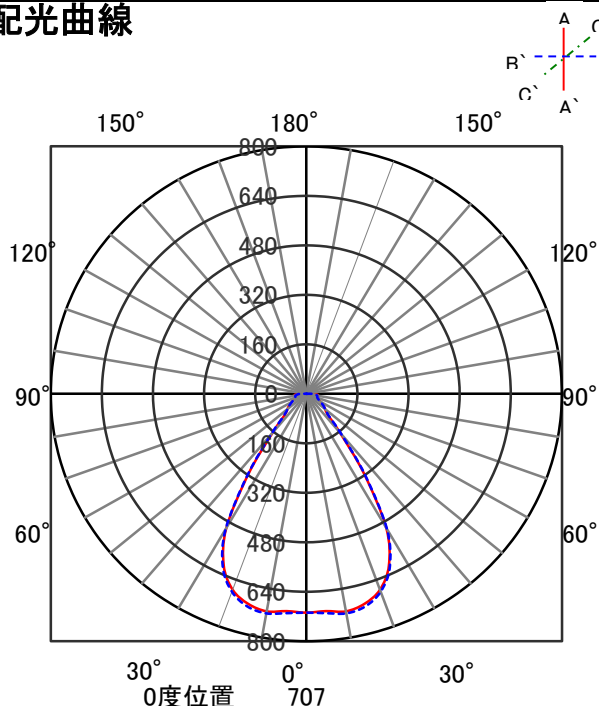

ECOHiLUX照明器具 配光データシート

意匠図

器具品名	ベースダウンライト	保守率	
器具品番	DL14W8-15W7BW-D DL14W8-15W7BW-DLS	良	0.69
部品品名	-	中	0.67
部品品番	-	否	0.63
		器具効率	
器具光束	1386lm	上方向	0%
光源	-	下方向	100%
光源光束	一体型器具のため、器具光束表示	全方向	100%

照明率表

		作業面照明率(×0.01)																										
反射率	天井	80						70						50						30		0						
		70		50		30		10		70		50		30		10		50		30		10		30		10		0
	壁	30	10	30	10	30	10	30	10	30	10	30	10	30	10	30	10	30	10	30	10	30	10	30	10	30	10	0
	床	30	10	30	10	30	10	30	10	30	10	30	10	30	10	30	10	30	10	30	10	30	10	30	10	30	10	0
室 指 数	0.4	60	56	48	46	42	41	37	59	55	48	46	41	41	37	47	45	41	40	37	41	40	37	35				
	0.6	80	74	69	66	62	60	56	79	73	68	65	62	60	56	67	64	61	59	56	60	59	56	54				
	0.8	87	79	75	71	68	65	61	85	78	74	70	67	65	61	72	69	66	64	60	65	63	60	58				
	1	95	85	83	77	76	72	68	92	84	82	77	75	71	67	79	75	73	71	67	72	70	67	65				
	1.25	102	91	92	84	84	79	75	99	89	90	83	83	79	75	87	82	81	78	74	79	77	74	72				
	1.5	105	93	95	86	88	81	77	102	91	93	85	86	81	77	89	84	84	80	76	81	79	76	74				
	2	111	96	102	91	95	87	83	107	95	99	90	93	86	82	95	88	90	85	82	87	83	81	78				
	2.5	115	99	107	95	101	91	88	111	98	104	94	99	90	87	99	92	95	89	86	91	87	85	83				
	3	117	101	110	97	105	93	90	113	99	107	96	102	92	90	102	94	98	91	88	93	89	87	85				
	4	121	103	115	100	110	97	94	117	101	112	98	107	96	93	105	96	102	94	92	97	92	91	88				
5	123	104	118	102	114	99	97	119	103	115	100	111	98	96	108	98	105	96	95	100	95	93	91					
7	126	106	122	104	119	102	100	121	104	118	103	115	101	100	111	100	108	99	98	103	97	96	93					
10	128	107	125	106	123	104	103	123	106	121	104	119	103	102	113	102	111	101	100	105	99	98	95					

配光曲線

直射水平面照度