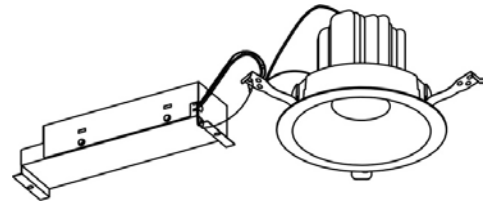

ECOHiLUX照明器具 配光データシート

意匠図

器具品名	ベースダウンライト	保守率	
器具品番	DL14W8-15W7BW-D DL14W8-15W7BW-DLS	良	0.69
部品品名	-	中	0.67
部品品番	-	否	0.63
		器具効率	
器具光束	1386lm	上方向	0%
光源	-	下方向	100%
光源光束	一体型器具のため、器具光束表示	全方向	100%

照明率表

		作業面照明率(×0.01)																										
反射率	天井	80						70						50						30		0						
		70		50		30		10		70		50		30		10		50		30		10		30		10		0
	壁	30	10	30	10	30	10	30	10	30	10	30	10	30	10	30	10	30	10	30	10	30	10	30	10	30	10	0
	床	30	10	30	10	30	10	30	10	30	10	30	10	30	10	30	10	30	10	30	10	30	10	30	10	30	10	0
室 指 数	0.4	60	56	48	46	42	41	37	59	55	48	46	41	41	37	47	45	41	40	37	41	40	37	35				
	0.6	80	74	69	66	62	60	56	79	73	68	65	62	60	56	67	64	61	59	56	60	59	56	54				
	0.8	87	79	75	71	68	65	61	85	78	74	70	67	65	61	72	69	66	64	60	65	63	60	58				
	1	95	85	83	77	76	72	68	92	84	82	77	75	71	67	79	75	73	71	67	72	70	67	65				
	1.25	102	91	92	84	84	79	75	99	89	90	83	83	79	75	87	82	81	78	74	79	77	74	72				
	1.5	105	93	95	86	88	81	77	102	91	93	85	86	81	77	89	84	84	80	76	81	79	76	74				
	2	111	96	102	91	95	87	83	107	95	99	90	93	86	82	95	88	90	85	82	87	83	81	78				
	2.5	115	99	107	95	101	91	88	111	98	104	94	99	90	87	99	92	95	89	86	91	87	85	83				
	3	117	101	110	97	105	93	90	113	99	107	96	102	92	90	102	94	98	91	88	93	89	87	85				
	4	121	103	115	100	110	97	94	117	101	112	98	107	96	93	105	96	102	94	92	97	92	91	88				
5	123	104	118	102	114	99	97	119	103	115	100	111	98	96	108	98	105	96	95	100	95	93	91					
7	126	106	122	104	119	102	100	121	104	118	103	115	101	100	111	100	108	99	98	103	97	96	93					
10	128	107	125	106	123	104	103	123	106	121	104	119	103	102	113	102	111	101	100	105	99	98	95					

配光曲線

直射水平面照度