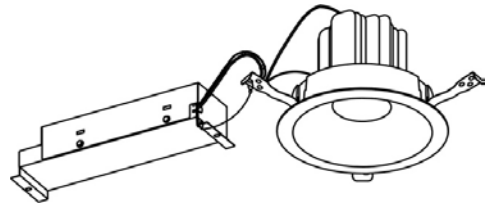

ECOHiLUX照明器具 配光データシート

意匠図

器具品名	ベースダウンライト	保守率	
器具品番	DL18W8-15W4BW-D DL18W8-15W4BW-DLS	良	0.69
部品品名	-	中	0.67
部品品番	-	否	0.63
		器具効率	
器具光束	1746lm	上方向	0%
光源	-	下方向	100%
光源光束	一体型器具のため、器具光束表示	全方向	100%

照明率表

		作業面照明率(×0.01)																						
反射率	天井 壁 床	80								70				50				30				0		
		70	50	30	10	70	50	30	10	50	30	10	50	30	10	30	10	30	10					
室 指 数	0.4	58	54	46	44	39	38	35	57	53	45	44	39	38	35	45	43	39	38	35	38	38	34	33
	0.6	76	70	64	61	56	55	51	74	69	63	60	56	54	50	62	59	55	54	50	55	54	50	49
	0.8	87	79	75	71	67	65	60	85	78	74	70	67	64	60	72	69	66	64	60	65	63	60	58
	1	95	85	83	77	75	72	67	92	84	82	77	75	71	67	79	75	73	71	67	72	70	67	65
	1.25	101	90	91	83	83	78	74	99	89	89	83	82	78	74	86	81	80	77	73	78	76	73	71
	1.5	106	93	96	87	89	83	79	103	92	94	86	88	82	78	91	85	85	81	78	83	80	77	75
	2	112	98	104	93	97	89	85	109	96	101	92	95	88	85	97	90	92	87	84	89	86	83	81
	2.5	116	100	109	96	103	93	89	112	99	106	95	101	92	89	101	93	97	90	88	93	89	87	85
	3	119	102	112	98	107	95	93	115	101	109	97	104	95	92	104	95	100	93	91	96	92	90	88
	4	122	104	117	101	113	99	97	118	103	114	100	110	98	96	107	98	104	96	95	100	95	93	91
5	124	105	120	103	116	101	99	120	104	116	102	113	100	99	110	100	107	99	97	102	97	96	93	
7	127	107	124	105	121	104	103	123	106	120	104	117	103	102	113	102	111	101	100	105	99	99	96	
10	129	108	127	107	125	106	105	124	107	122	106	121	105	104	115	104	113	103	102	107	101	101	98	

配光曲線

直射水平面照度