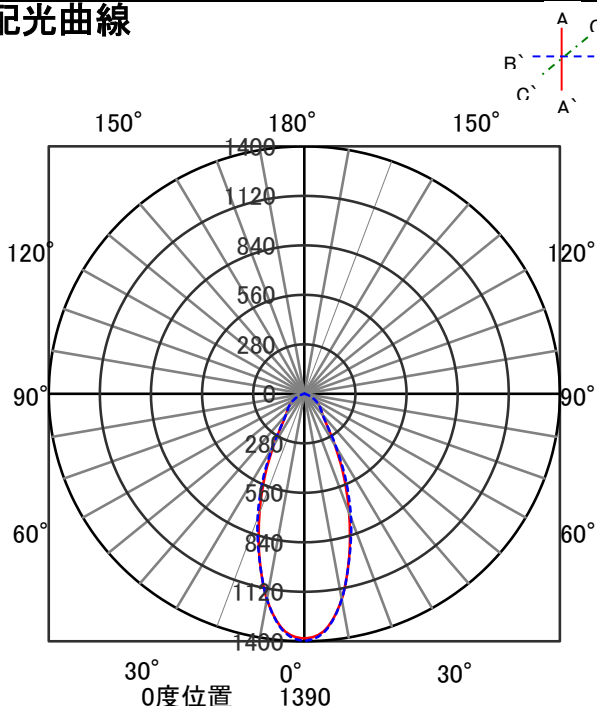

ECOHiLUX照明器具 配光データシート

意匠図

器具品名	ベースダウンライト	保守率	
器具品番	DL18W8-15W4BW-D DL18W8-15W4BW-DLS	良	0.69
部品品名	-	中	0.67
部品品番	-	否	0.63
		器具効率	
器具光束	1746lm	上方向	0%
光源	-	下方向	100%
光源光束	一体型器具のため、器具光束表示	全方向	100%

照明率表

		作業面照明率(×0.01)																						
反射率	天井 壁 床	80								70				50				30				0		
		70	50	30	10	70	50	30	10	50	30	10	50	30	10	30	10	30	10					
室 指 数	0.4	58	54	46	44	39	38	35	57	53	45	44	39	38	35	45	43	39	38	35	38	38	34	33
	0.6	76	70	64	61	56	55	51	74	69	63	60	56	54	50	62	59	55	54	50	55	54	50	49
	0.8	87	79	75	71	67	65	60	85	78	74	70	67	64	60	72	69	66	64	60	65	63	60	58
	1	95	85	83	77	75	72	67	92	84	82	77	75	71	67	79	75	73	71	67	72	70	67	65
	1.25	101	90	91	83	83	78	74	99	89	89	83	82	78	74	86	81	80	77	73	78	76	73	71
	1.5	106	93	96	87	89	83	79	103	92	94	86	88	82	78	91	85	85	81	78	83	80	77	75
	2	112	98	104	93	97	89	85	109	96	101	92	95	88	85	97	90	92	87	84	89	86	83	81
	2.5	116	100	109	96	103	93	89	112	99	106	95	101	92	89	101	93	97	90	88	93	89	87	85
	3	119	102	112	98	107	95	93	115	101	109	97	104	95	92	104	95	100	93	91	96	92	90	88
	4	122	104	117	101	113	99	97	118	103	114	100	110	98	96	107	98	104	96	95	100	95	93	91
5	124	105	120	103	116	101	99	120	104	116	102	113	100	99	110	100	107	99	97	102	97	96	93	
7	127	107	124	105	121	104	103	123	106	120	104	117	103	102	113	102	111	101	100	105	99	99	96	
10	129	108	127	107	125	106	105	124	107	122	106	121	105	104	115	104	113	103	102	107	101	101	98	

配光曲線

直射水平面照度