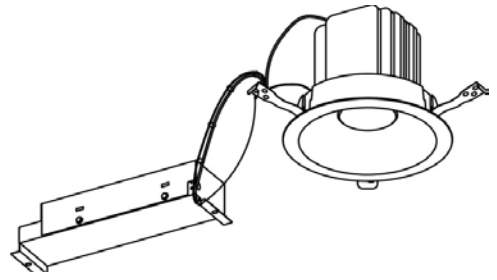

ECOHiLUX照明器具 配光データシート

意匠図

器具品名	ベースダウンライト	保守率	
器具品番	DL24WW8-15W4BW-D DL24WW8-15W4BW-DLS	良	0.69
部品品名	-	中	0.67
部品品番	-	否	0.63
		器具効率	
器具光束	2281lm	上方向	0%
光源	-	下方向	100%
光源光束	一体型器具のため、器具光束表示	全方向	100%

照明率表

		作業面照明率(×0.01)																						
反射率	天井 壁 床	80								70				50				30				0		
		70	50	30	10	70	50	30	10	70	50	30	10	50	30	10	30	10	10	0				
室 指 数	0.4	58	54	46	44	39	38	35	57	53	45	44	39	38	35	45	43	39	38	35	38	38	34	33
	0.6	76	70	64	61	56	55	51	74	69	63	60	56	54	50	62	59	55	54	50	55	54	50	49
	0.8	87	79	75	71	67	65	60	85	78	74	70	67	64	60	72	69	66	64	60	65	63	60	58
	1	95	85	83	77	75	72	67	92	84	82	77	75	71	67	79	75	73	71	67	72	70	67	65
	1.25	101	90	91	83	83	78	74	99	89	89	83	82	78	74	86	81	80	77	73	78	76	73	71
	1.5	106	93	96	87	89	83	79	103	92	94	86	88	82	78	91	85	85	81	78	83	80	77	75
	2	112	98	104	93	97	89	85	109	96	101	92	95	88	85	97	90	92	87	84	89	86	83	81
	2.5	116	100	109	96	103	93	89	112	99	106	95	101	92	89	101	93	97	90	88	93	89	87	85
	3	119	102	112	98	107	95	93	115	101	109	97	104	95	92	104	95	100	93	91	96	92	90	88
	4	122	104	117	101	113	99	97	118	103	114	100	110	98	96	107	98	104	96	95	100	95	93	91
5	124	105	120	103	116	101	99	120	104	116	102	113	100	99	110	100	107	99	97	102	97	96	93	
7	127	107	124	105	121	104	103	123	106	120	104	117	103	102	113	102	111	101	100	105	99	99	96	
10	129	108	127	107	125	106	105	124	107	122	106	121	105	104	115	104	113	103	102	107	101	101	98	

配光曲線

直射水平面照度