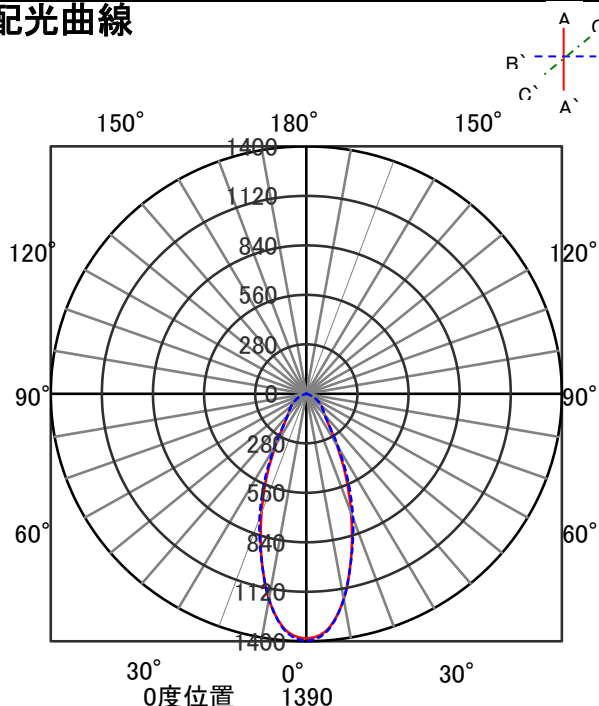

ECOHiLUX照明器具 配光データシート

意匠図

器具品名	ベースダウンライト	保守率	
器具品番	DL24WW8-15W4BW-D DL24WW8-15W4BW-DLS	良	0.69
部品品名	-	中	0.67
部品品番	-	否	0.63
		器具効率	
器具光束	2281lm	上方向	0%
光源	-	下方向	100%
光源光束	一体型器具のため、器具光束表示	全方向	100%

照明率表

		作業面照明率(×0.01)																						
反射率	天井 壁 床	80								70				50				30				0		
		70	50	30	10	70	50	30	10	70	50	30	10	50	30	10	30	10	10	0				
室 指 数	0.4	58	54	46	44	39	38	35	57	53	45	44	39	38	35	45	43	39	38	35	38	38	34	33
	0.6	76	70	64	61	56	55	51	74	69	63	60	56	54	50	62	59	55	54	50	55	54	50	49
	0.8	87	79	75	71	67	65	60	85	78	74	70	67	64	60	72	69	66	64	60	65	63	60	58
	1	95	85	83	77	75	72	67	92	84	82	77	75	71	67	79	75	73	71	67	72	70	67	65
	1.25	101	90	91	83	83	78	74	99	89	89	83	82	78	74	86	81	80	77	73	78	76	73	71
	1.5	106	93	96	87	89	83	79	103	92	94	86	88	82	78	91	85	85	81	78	83	80	77	75
	2	112	98	104	93	97	89	85	109	96	101	92	95	88	85	97	90	92	87	84	89	86	83	81
	2.5	116	100	109	96	103	93	89	112	99	106	95	101	92	89	101	93	97	90	88	93	89	87	85
	3	119	102	112	98	107	95	93	115	101	109	97	104	95	92	104	95	100	93	91	96	92	90	88
	4	122	104	117	101	113	99	97	118	103	114	100	110	98	96	107	98	104	96	95	100	95	93	91
5	124	105	120	103	116	101	99	120	104	116	102	113	100	99	110	100	107	99	97	102	97	96	93	
7	127	107	124	105	121	104	103	123	106	120	104	117	103	102	113	102	111	101	100	105	99	99	96	
10	129	108	127	107	125	106	105	124	107	122	106	121	105	104	115	104	113	103	102	107	101	101	98	

配光曲線

直射水平面照度