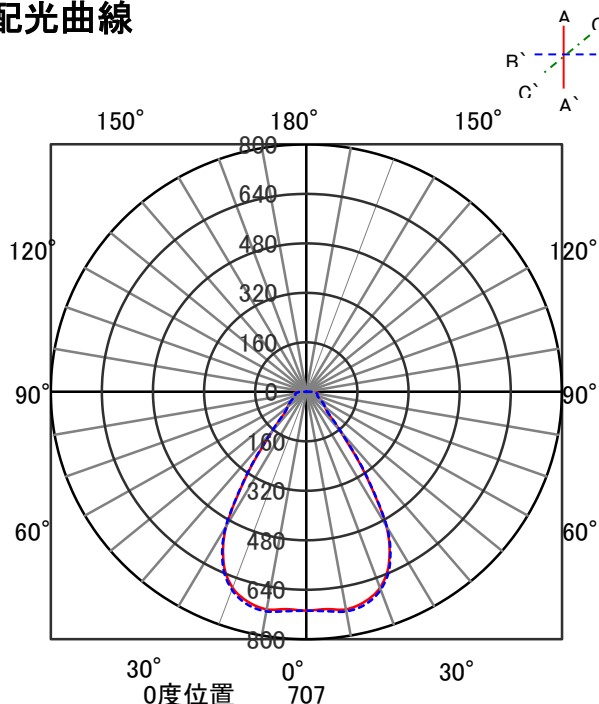

ECOHiLUX照明器具 配光データシート

意匠図

器具品名	ベースダウンライト	保守率	
器具品番	DL24WW8-15W7BW-D DL24WW8-15W7BW-DLS	良	0.69
部品品名	-	中	0.67
部品品番	-	否	0.63
		器具効率	
器具光束	2328lm	上方向	0%
光源	-	下方向	100%
光源光束	一体型器具のため、器具光束表示	全方向	100%

照明率表

作業面照明率(×0.01)

反射率	天井 壁 床	80															70															50															30															0																																																																																																																																									
		70					50					30					10					70					50					30					10					70					50					30					10																																																																																																																																														
		30	10	30	10	30	10	30	10	10	30	10	30	10	30	10	10	30	10	30	10	30	10	10	30	10	30	10	30	10	10	30	10	30	10	30	10	10	30	10	30	10	30	10	10																																																																																																																																																										
室 指 数	0.4	60	56	48	46	42	41	37	59	55	48	46	41	41	37	47	45	41	40	37	41	40	37	35	80	74	69	66	62	60	56	79	73	68	65	62	60	56	67	64	61	59	56	60	59	56	54	87	79	75	71	68	65	61	85	78	74	70	67	65	61	72	69	66	64	60	65	63	60	58	95	85	83	77	76	72	68	92	84	82	77	75	71	67	79	75	73	71	67	72	70	67	65	102	91	92	84	84	79	75	99	89	90	83	83	79	75	87	82	81	78	74	79	77	74	72	105	93	95	86	88	81	77	102	91	93	85	86	81	77	89	84	84	80	76	81	79	76	74	111	96	102	91	95	87	83	107	95	99	90	93	86	82	95	88	90	85	82	87	83	81	78	115	99	107	95	101	91	88	111	98	104	94	99	90	87	99	92	95	89	86	91	87	85	83	121	103	115	100	110	97	94	117	101	112	98	107	96	102

配光曲線

直射水平面照度