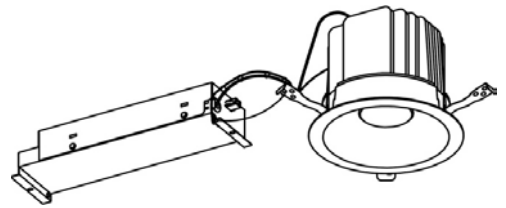

ECOHiLUX照明器具 配光データシート

意匠図

器具品名	ベースダウンライト	保守率	
器具品番	DL53L28-15W7BW-D DL53L28-15W7BW-DLS	良	0.69
部品品名	-	中	0.67
部品品番	-	否	0.63
		器具効率	
器具光束	4717lm	上方向	0%
光源	-	下方向	100%
光源光束	一体型器具のため、器具光束表示	全方向	100%

照明率表

作業面照明率(×0.01)																													
反射率	天井	80								70								50				30				0			
		70		50		30		10		70		50		30		10		50		30		10		30		10		0	
		30	10	30	10	30	10	30	10	30	10	30	10	30	10	30	10	30	10	30	10	30	10	30	10	30	10	0	
室 指 数	0.4	59	56	48	46	41	40	37	58	55	47	46	41	40	37	46	45	41	40	36	40	40	36	35					
	0.6	80	74	69	65	62	60	56	78	73	68	65	61	59	56	66	64	60	59	56	60	59	55	54					
	0.8	87	79	75	70	67	65	60	85	78	74	70	67	64	60	72	69	66	64	60	65	63	60	58					
	1	95	85	83	77	75	72	68	92	84	82	77	75	71	67	79	75	73	70	67	72	70	66	65					
	1.25	102	91	91	84	84	79	75	99	89	90	83	83	78	75	87	82	81	78	74	79	77	74	72					
	1.5	105	92	95	86	87	81	77	102	91	93	85	86	81	77	89	84	84	80	76	81	79	76	74					
	2	111	96	102	91	95	86	83	107	95	99	90	93	86	82	95	88	89	84	81	86	83	81	78					
	2.5	115	99	107	95	101	91	88	111	98	104	94	99	90	87	99	92	95	89	86	91	87	85	83					
	3	117	101	110	97	104	93	90	113	99	107	96	102	92	89	102	93	97	91	88	93	89	87	85					
	4	121	103	115	99	110	97	94	116	101	111	98	107	96	93	105	96	102	94	92	97	92	90	88					
5	123	104	118	101	114	99	97	119	103	114	100	110	98	96	108	98	105	96	94	99	94	93	90						
7	126	106	122	104	118	102	100	121	104	118	102	115	101	99	110	100	108	99	97	102	97	96	93						
10	128	107	125	105	122	104	103	123	105	121	104	118	103	102	113	102	111	101	100	105	99	98	95						

配光曲線

直射水平面照度