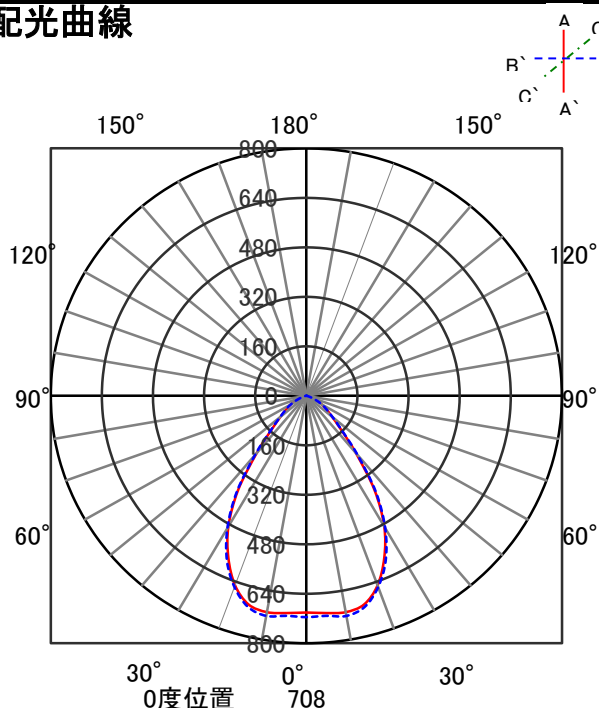

ECOHiLUX照明器具 配光データシート

意匠図

器具品名	ベースダウンライト	保守率	
器具品番	DL53L28-15W7BW-D DL53L28-15W7BW-DLS	良	0.69
部品品名	-	中	0.67
部品品番	-	否	0.63
		器具効率	
器具光束	4717lm	上方向	0%
光源	-	下方向	100%
光源光束	一体型器具のため、器具光束表示	全方向	100%

照明率表

作業面照明率(×0.01)																													
反射率	天井	80								70								50				30				0			
		70		50		30		10		70		50		30		10		50		30		10		30		10		0	
		30	10	30	10	30	10	30	10	30	10	30	10	30	10	30	10	30	10	30	10	30	10	30	10	30	10	0	
室 指 数	0.4	59	56	48	46	41	40	37	58	55	47	46	41	40	37	46	45	41	40	36	40	40	36	35					
	0.6	80	74	69	65	62	60	56	78	73	68	65	61	59	56	66	64	60	59	56	60	59	55	54					
	0.8	87	79	75	70	67	65	60	85	78	74	70	67	64	60	72	69	66	64	60	65	63	60	58					
	1	95	85	83	77	75	72	68	92	84	82	77	75	71	67	79	75	73	70	67	72	70	66	65					
	1.25	102	91	91	84	84	79	75	99	89	90	83	83	78	75	87	82	81	78	74	79	77	74	72					
	1.5	105	92	95	86	87	81	77	102	91	93	85	86	81	77	89	84	84	80	76	81	79	76	74					
	2	111	96	102	91	95	86	83	107	95	99	90	93	86	82	95	88	89	84	81	86	83	81	78					
	2.5	115	99	107	95	101	91	88	111	98	104	94	99	90	87	99	92	95	89	86	91	87	85	83					
	3	117	101	110	97	104	93	90	113	99	107	96	102	92	89	102	93	97	91	88	93	89	87	85					
	4	121	103	115	99	110	97	94	116	101	111	98	107	96	93	105	96	102	94	92	97	92	90	88					
5	123	104	118	101	114	99	97	119	103	114	100	110	98	96	108	98	105	96	94	99	94	93	90						
7	126	106	122	104	118	102	100	121	104	118	102	115	101	99	110	100	108	99	97	102	97	96	93						
10	128	107	125	105	122	104	103	123	105	121	104	118	103	102	113	102	111	101	100	105	99	98	95						

配光曲線

直射水平面照度