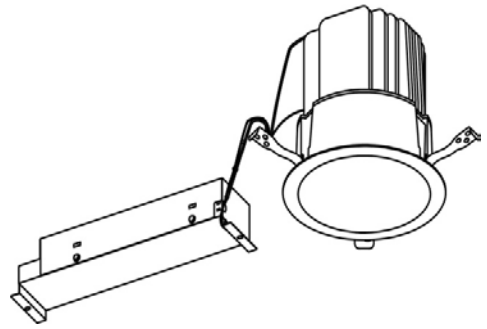

ECOHiLUX照明器具 配光データシート

意匠図

器具品名	ベースダウンライト	保守率	
器具品番	DL53L38-15A5BW-D DL53L38-15A4BW-DLS	良	0.69
部品品名	-	中	0.67
部品品番	-	否	0.63
		器具効率	
器具光束	4583lm	上方向	0%
光源	-	下方向	100%
光源光束	一体型器具のため、器具光束表示	全方向	100%

照明率表

反射率	天井 壁 床	80								70				50				30				0		
		70		50		30		10		70		50		30		10		30		10		0		
		30	10	30	10	30	10	10	30	10	30	10	30	10	10	30	10	30	10	10	30	10	10	0
室 指 数	0.4	63	59	52	50	46	45	41	62	58	51	50	45	45	41	51	49	45	44	41	45	44	41	40
	0.6	82	75	71	67	64	62	59	80	75	70	67	64	62	59	69	66	63	62	58	62	61	58	57
	0.8	93	84	82	77	75	72	69	91	83	81	76	75	72	68	79	75	73	71	68	72	71	68	66
	1	99	89	89	83	83	78	75	97	88	88	82	82	78	75	86	81	80	77	74	79	77	74	73
	1.25	106	94	96	88	90	84	81	103	93	95	88	89	84	81	92	86	87	83	80	85	82	80	78
	1.5	110	97	101	92	95	88	85	107	95	99	91	93	87	85	96	90	91	86	84	88	86	83	82
	2	115	100	107	96	102	93	90	112	99	105	95	100	92	90	101	94	96	91	89	93	90	88	86
	2.5	118	102	112	99	106	96	94	115	101	109	98	104	95	93	104	96	100	94	92	97	93	91	89
	3	120	103	115	101	110	98	96	117	102	112	100	108	97	95	106	98	103	96	94	99	95	93	91
	4	124	105	119	103	115	101	99	120	104	116	102	112	100	99	109	100	107	99	97	102	97	96	94
5	125	106	122	105	118	103	102	121	105	118	104	115	102	101	111	102	109	100	99	104	99	98	96	
7	128	107	125	106	122	105	104	123	106	121	105	119	104	103	114	103	112	102	102	106	101	100	98	
10	129	108	127	108	126	107	106	125	107	123	106	122	106	105	116	104	114	104	104	108	102	102	99	

配光曲線

直射水平面照度