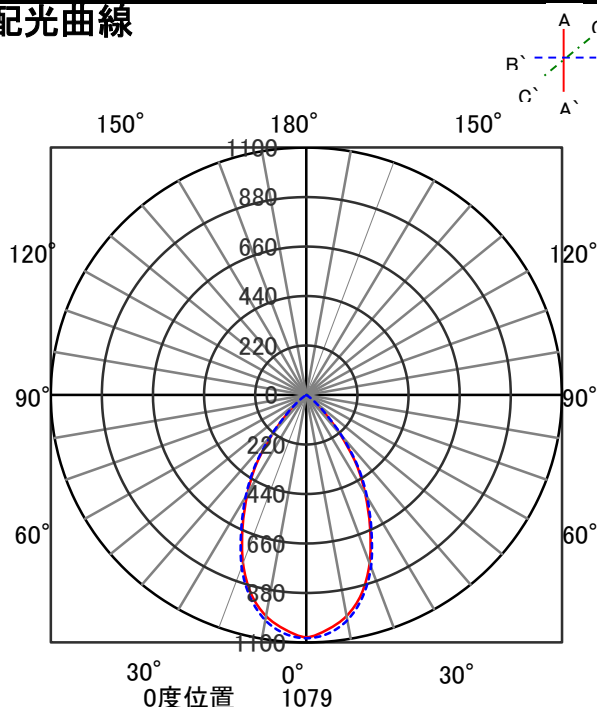

ECOHiLUX照明器具 配光データシート

意匠図

器具品名	ベースダウンライト	保守率	
器具品番	DL53L38-15A5BW-D DL53L38-15A4BW-DLS	良	0.69
部品品名	-	中	0.67
部品品番	-	否	0.63
		器具効率	
器具光束	4583lm	上方向	0%
光源	-	下方向	100%
光源光束	一体型器具のため、器具光束表示	全方向	100%

照明率表

反射率	天井 壁 床	80								70				50				30				0		
		70		50		30		10		70		50		30		10		30		10		0		
		30	10	30	10	30	10	10	30	10	30	10	30	10	10	30	10	30	10	10	30	10	10	0
室 指 数	0.4	63	59	52	50	46	45	41	62	58	51	50	45	45	41	51	49	45	44	41	45	44	41	40
	0.6	82	75	71	67	64	62	59	80	75	70	67	64	62	59	69	66	63	62	58	62	61	58	57
	0.8	93	84	82	77	75	72	69	91	83	81	76	75	72	68	79	75	73	71	68	72	71	68	66
	1	99	89	89	83	83	78	75	97	88	88	82	82	78	75	86	81	80	77	74	79	77	74	73
	1.25	106	94	96	88	90	84	81	103	93	95	88	89	84	81	92	86	87	83	80	85	82	80	78
	1.5	110	97	101	92	95	88	85	107	95	99	91	93	87	85	96	90	91	86	84	88	86	83	82
	2	115	100	107	96	102	93	90	112	99	105	95	100	92	90	101	94	96	91	89	93	90	88	86
	2.5	118	102	112	99	106	96	94	115	101	109	98	104	95	93	104	96	100	94	92	97	93	91	89
	3	120	103	115	101	110	98	96	117	102	112	100	108	97	95	106	98	103	96	94	99	95	93	91
	4	124	105	119	103	115	101	99	120	104	116	102	112	100	99	109	100	107	99	97	102	97	96	94
5	125	106	122	105	118	103	102	121	105	118	104	115	102	101	111	102	109	100	99	104	99	98	96	
7	128	107	125	106	122	105	104	123	106	121	105	119	104	103	114	103	112	102	102	106	101	100	98	
10	129	108	127	108	126	107	106	125	107	123	106	122	106	105	116	104	114	104	104	108	102	102	99	

配光曲線

直射水平面照度