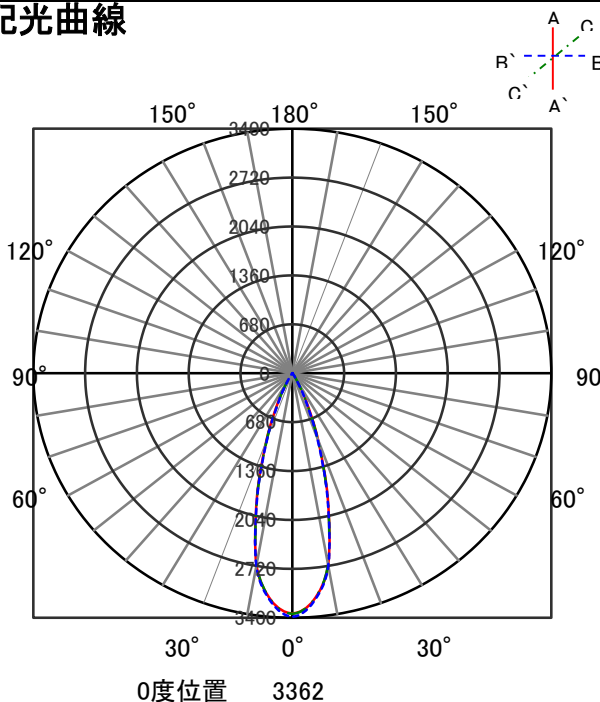

ECOHiLUX照明器具 配光データシート

器具品名	グレアレスダウンライト	保守率	
器具品番	DL25W8-10G3W-D	良	0.69
部品品名	-	中	0.67
部品品番	-	否	0.63
		器具効率	
器具光束	2550lm	上方向	0%
光源	-	下方向	100%
光源光束	一体型器具のため、器具光束表示	全方向	100%

照明率表

		作業面照明率(×0.01)																								
反射率	天井	80								70								50				30				0
	壁	70	10	50	10	30	10	10	30	10	50	10	30	10	10	30	10	50	10	30	10	30	10	10	0	
室 指 数	0.4	69	65	58	56	52	51	48	68	64	58	56	52	51	48	57	55	52	51	48	51	51	48	47		
	0.6	88	81	78	74	72	69	66	87	81	77	74	71	69	66	76	73	71	69	66	70	69	66	65		
	0.8	99	90	89	83	82	79	76	97	89	88	83	82	79	76	86	82	80	78	75	79	78	75	74		
	1	105	94	95	89	89	84	81	103	93	94	88	88	84	81	92	87	87	83	81	85	83	80	79		
	1.25	111	98	102	93	96	90	87	108	97	100	93	94	89	87	97	91	92	88	86	90	88	86	84		
	1.5	114	100	106	96	100	93	90	111	99	104	95	98	92	90	100	94	96	91	89	93	90	88	87		
	2	119	103	112	100	106	97	94	116	102	109	99	104	96	94	105	98	101	95	93	98	94	92	91		
	2.5	122	105	116	102	111	100	98	118	104	113	102	109	99	97	108	100	105	98	96	101	97	95	93		
	3	124	107	119	104	114	102	100	121	105	116	103	112	101	100	110	101	107	100	98	103	98	97	95		
	4	127	108	123	107	119	105	103	123	107	120	106	116	104	103	113	104	111	102	101	106	101	100	98		
5	129	109	126	108	123	107	106	125	108	122	107	119	106	105	115	105	113	104	103	108	103	102	100			
7	131	111	129	110	127	109	108	127	109	125	109	123	108	108	118	107	116	106	106	110	104	104	102			
10	133	111	132	111	130	111	110	129	110	127	110	126	110	109	119	108	119	108	108	112	106	106	103			

配光曲線

直射水平面照度