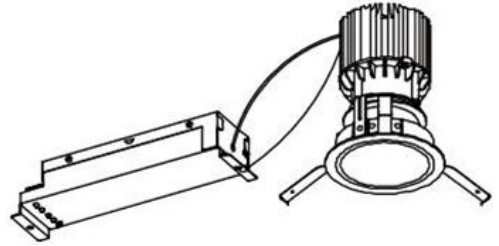

ECOHiLUX照明器具 配光データシート

器具品名	グレアレスダウンライト	保守率	
器具品番	DL25W8-10G3W-D	良	0.69
部品品名	-	中	0.67
部品品番	-	否	0.63
		器具効率	
器具光束	2550lm	上方向	0%
光源	-	下方向	100%
光源光束	一体型器具のため、器具光束表示	全方向	100%

照明率表

		作業面照明率(×0.01)																								
反射率	天井	80								70								50				30				0
	壁	70	10	50	10	30	10	10	30	10	50	10	30	10	10	30	10	50	10	30	10	30	10	10	0	
室 指 数	0.4	69	65	58	56	52	51	48	68	64	58	56	52	51	48	57	55	52	51	48	51	51	48	47		
	0.6	88	81	78	74	72	69	66	87	81	77	74	71	69	66	76	73	71	69	66	70	69	66	65		
	0.8	99	90	89	83	82	79	76	97	89	88	83	82	79	76	86	82	80	78	75	79	78	75	74		
	1	105	94	95	89	89	84	81	103	93	94	88	88	84	81	92	87	87	83	81	85	83	80	79		
	1.25	111	98	102	93	96	90	87	108	97	100	93	94	89	87	97	91	92	88	86	90	88	86	84		
	1.5	114	100	106	96	100	93	90	111	99	104	95	98	92	90	100	94	96	91	89	93	90	88	87		
	2	119	103	112	100	106	97	94	116	102	109	99	104	96	94	105	98	101	95	93	98	94	92	91		
	2.5	122	105	116	102	111	100	98	118	104	113	102	109	99	97	108	100	105	98	96	101	97	95	93		
	3	124	107	119	104	114	102	100	121	105	116	103	112	101	100	110	101	107	100	98	103	98	97	95		
	4	127	108	123	107	119	105	103	123	107	120	106	116	104	103	113	104	111	102	101	106	101	100	98		
5	129	109	126	108	123	107	106	125	108	122	107	119	106	105	115	105	113	104	103	108	103	102	100			
7	131	111	129	110	127	109	108	127	109	125	109	123	108	108	118	107	116	106	106	110	104	104	102			
10	133	111	132	111	130	111	110	129	110	127	110	126	110	109	119	108	119	108	108	112	106	106	103			

配光曲線

直射水平面照度