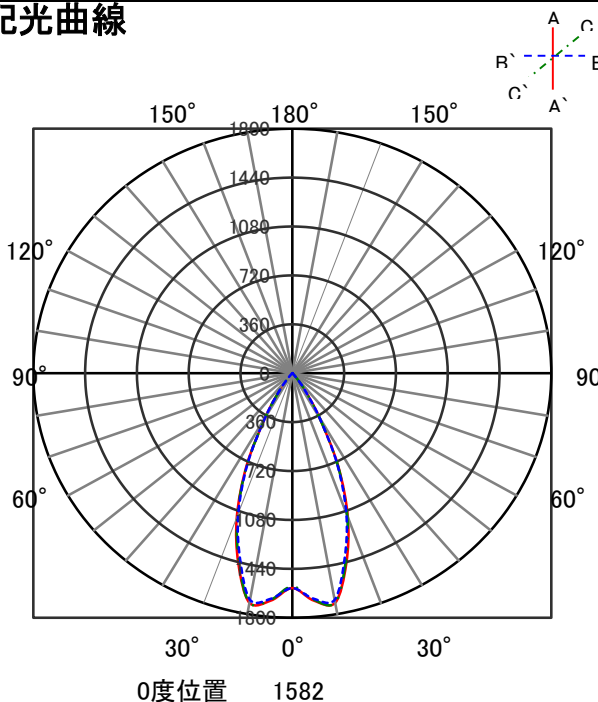

ECOHiLUX照明器具 配光データシート

器具品名	グレアレスダウンライト	保守率	
器具品番	DL17L278-10G4W-D	良	0.69
部品品名	-	中	0.67
部品品番	-	否	0.63
器具光束	1580lm	器具効率	
光源	-	上方向	0%
光源光束	一体型器具のため、器具光束表示	下方向	100%
		全方向	100%

照明率表

		作業面照明率(×0.01)																									
反射率	天井	80								70								50				30				0	
	壁	70	10	50	10	30	10	10	10	70	10	30	10	30	10	10	10	50	10	30	10	10	10	30	10	10	10
室 指 数	0.4	67	63	57	55	51	50	47	66	63	56	55	51	50	47	56	54	50	50	47	50	49	47	45			
	0.6	86	80	76	72	70	68	65	85	79	75	72	70	68	65	74	71	69	67	64	68	67	64	63			
	0.8	96	88	87	81	80	77	74	95	87	86	81	80	77	74	84	80	79	76	74	77	76	73	72			
	1	103	92	93	87	87	83	80	100	91	92	86	86	82	79	90	85	85	82	79	83	81	79	77			
	1.25	108	96	100	91	93	88	85	106	95	98	91	92	87	85	95	89	90	86	84	88	86	84	82			
	1.5	112	98	104	94	98	91	88	109	97	102	93	96	90	88	98	92	94	89	87	91	88	86	85			
	2	116	101	109	98	104	95	92	113	100	107	97	102	94	92	103	95	99	93	91	96	92	90	89			
	2.5	119	103	113	100	108	98	96	116	102	111	99	106	97	95	106	98	102	96	94	99	95	93	91			
	3	122	104	116	102	112	100	98	118	103	113	101	109	99	97	108	99	105	98	96	101	96	95	93			
	4	125	106	120	104	117	103	101	121	105	117	103	114	102	101	111	102	109	100	99	104	99	98	96			
5	127	107	123	106	120	105	103	122	106	119	105	117	104	103	113	103	111	102	101	106	100	100	97				
7	129	108	126	107	124	107	106	124	107	122	106	121	106	105	115	105	114	104	104	108	102	102	99				
10	130	109	129	109	128	108	108	126	108	125	108	123	107	107	117	106	116	105	105	110	104	103	101				

配光曲線

直射水平面照度