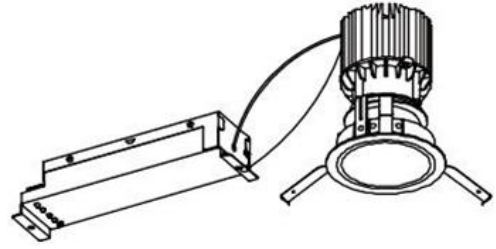

ECOHiLUX照明器具 配光データシート

器具品名	グレアレスダウンライト	保守率	
器具品番	DL17L278-10G4W-D	良	0.69
部品品名	-	中	0.67
部品品番	-	否	0.63
器具光束	1580lm	器具効率	
光源	-	上方向	0%
光源光束	一体型器具のため、器具光束表示	下方向	100%
		全方向	100%

照明率表

		作業面照明率(×0.01)																									
反射率	天井	80								70								50				30				0	
	壁	70	10	50	10	30	10	10	10	70	10	30	10	30	10	10	10	50	10	30	10	10	10	30	10	10	10
室 指 数	0.4	67	63	57	55	51	50	47	66	63	56	55	51	50	47	56	54	50	50	47	50	49	47	45			
	0.6	86	80	76	72	70	68	65	85	79	75	72	70	68	65	74	71	69	67	64	68	67	64	63			
	0.8	96	88	87	81	80	77	74	95	87	86	81	80	77	74	84	80	79	76	74	77	76	73	72			
	1	103	92	93	87	87	83	80	100	91	92	86	86	82	79	90	85	85	82	79	83	81	79	77			
	1.25	108	96	100	91	93	88	85	106	95	98	91	92	87	85	95	89	90	86	84	88	86	84	82			
	1.5	112	98	104	94	98	91	88	109	97	102	93	96	90	88	98	92	94	89	87	91	88	86	85			
	2	116	101	109	98	104	95	92	113	100	107	97	102	94	92	103	95	99	93	91	96	92	90	89			
	2.5	119	103	113	100	108	98	96	116	102	111	99	106	97	95	106	98	102	96	94	99	95	93	91			
	3	122	104	116	102	112	100	98	118	103	113	101	109	99	97	108	99	105	98	96	101	96	95	93			
	4	125	106	120	104	117	103	101	121	105	117	103	114	102	101	111	102	109	100	99	104	99	98	96			
5	127	107	123	106	120	105	103	122	106	119	105	117	104	103	113	103	111	102	101	106	100	100	97				
7	129	108	126	107	124	107	106	124	107	122	106	121	106	105	115	105	114	104	104	108	102	102	99				
10	130	109	129	109	128	108	108	126	108	125	108	123	107	107	117	106	116	105	105	110	104	103	101				

配光曲線

直射水平面照度