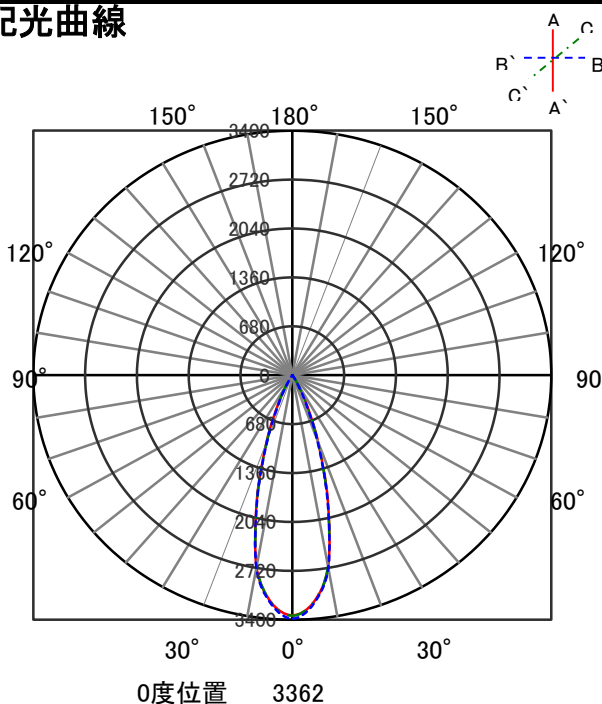

ECOHiLUX照明器具 配光データシート

器具品名	グレアレスダウンライト	保守率	
器具品番	DL17L308-10G3W-D	良	0.69
部品品名	-	中	0.67
部品品番	-	否	0.63
		器具効率	
器具光束	1650lm	上方向	0%
光源	-	下方向	100%
光源光束	一体型器具のため、器具光束表示	全方向	100%

照明率表

		作業面照明率(×0.01)																								
反射率	天井	80								70								50				30				0
	壁	70	10	50	10	30	10	10	10	70	10	50	10	30	10	10	10	50	10	30	10	10	30	10	10	10
室 指 数	0.4	69	65	58	56	52	51	48	68	64	58	56	52	51	48	57	55	52	51	48	51	51	48	47		
	0.6	88	81	78	74	72	69	66	87	81	77	74	71	69	66	76	73	71	69	66	70	69	66	65		
	0.8	99	90	89	83	82	79	76	97	89	88	83	82	79	76	86	82	80	78	75	79	78	75	74		
	1	105	94	95	89	89	84	81	103	93	94	88	88	84	81	92	87	87	83	81	85	83	80	79		
	1.25	111	98	102	93	96	90	87	108	97	100	93	94	89	87	97	91	92	88	86	90	88	86	84		
	1.5	114	100	106	96	100	93	90	111	99	104	95	98	92	90	100	94	96	91	89	93	90	88	87		
	2	119	103	112	100	106	97	94	116	102	109	99	104	96	94	105	98	101	95	93	98	94	92	91		
	2.5	122	105	116	102	111	100	98	118	104	113	102	109	99	97	108	100	105	98	96	101	97	95	93		
	3	124	107	119	104	114	102	100	121	105	116	103	112	101	100	110	101	107	100	98	103	98	97	95		
	4	127	108	123	107	119	105	103	123	107	120	106	116	104	103	113	104	111	102	101	106	101	100	98		
5	129	109	126	108	123	107	106	125	108	122	107	119	106	105	115	105	113	104	103	108	103	102	100			
7	131	111	129	110	127	109	108	127	109	125	109	123	108	108	118	107	116	106	106	110	104	104	102			
10	133	111	132	111	130	111	110	129	110	127	110	126	110	109	119	108	119	108	108	112	106	106	103			

配光曲線

直射水平面照度