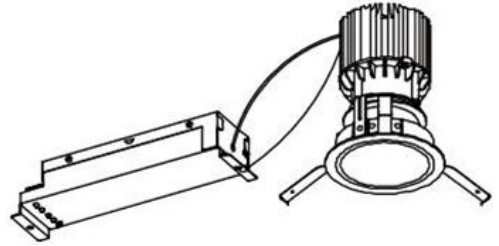

ECOHiLUX照明器具 配光データシート

器具品名	グレアレスダウンライト	保守率	
器具品番	DL17L308-10G3W-D	良	0.69
部品品名	-	中	0.67
部品品番	-	否	0.63
		器具効率	
器具光束	1650lm	上方向	0%
光源	-	下方向	100%
光源光束	一体型器具のため、器具光束表示	全方向	100%

照明率表

		作業面照明率(×0.01)																								
反射率	天井	80								70								50				30				0
	壁	70	10	50	10	30	10	10	10	70	10	50	10	30	10	10	10	50	10	30	10	10	30	10	10	10
室 指 数	0.4	69	65	58	56	52	51	48	68	64	58	56	52	51	48	57	55	52	51	48	51	51	48	47		
	0.6	88	81	78	74	72	69	66	87	81	77	74	71	69	66	76	73	71	69	66	70	69	66	65		
	0.8	99	90	89	83	82	79	76	97	89	88	83	82	79	76	86	82	80	78	75	79	78	75	74		
	1	105	94	95	89	89	84	81	103	93	94	88	88	84	81	92	87	87	83	81	85	83	80	79		
	1.25	111	98	102	93	96	90	87	108	97	100	93	94	89	87	97	91	92	88	86	90	88	86	84		
	1.5	114	100	106	96	100	93	90	111	99	104	95	98	92	90	100	94	96	91	89	93	90	88	87		
	2	119	103	112	100	106	97	94	116	102	109	99	104	96	94	105	98	101	95	93	98	94	92	91		
	2.5	122	105	116	102	111	100	98	118	104	113	102	109	99	97	108	100	105	98	96	101	97	95	93		
	3	124	107	119	104	114	102	100	121	105	116	103	112	101	100	110	101	107	100	98	103	98	97	95		
	4	127	108	123	107	119	105	103	123	107	120	106	116	104	103	113	104	111	102	101	106	101	100	98		
5	129	109	126	108	123	107	106	125	108	122	107	119	106	105	115	105	113	104	103	108	103	102	100			
7	131	111	129	110	127	109	108	127	109	125	109	123	108	108	118	107	116	106	106	110	104	104	102			
10	133	111	132	111	130	111	110	129	110	127	110	126	110	109	119	108	119	108	108	112	106	106	103			

配光曲線

直射水平面照度