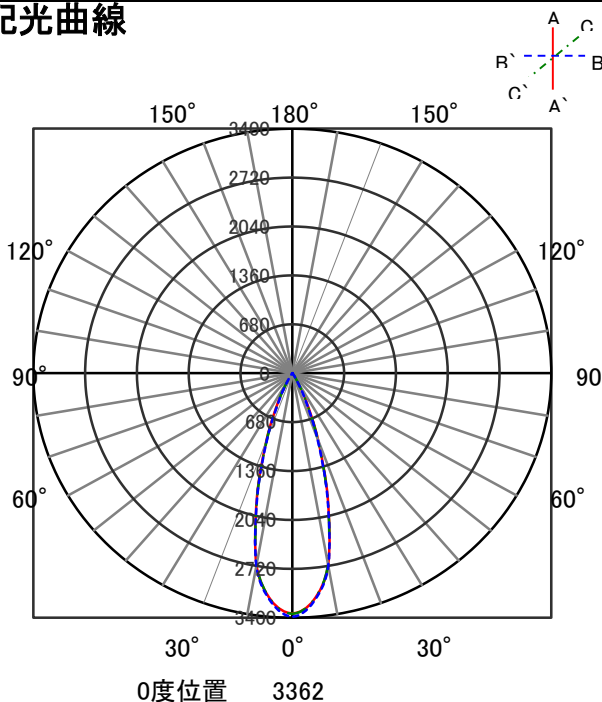

# ECOHiLUX照明器具 配光データシート

器具品名	グレアレスダウンライト	保守率	
器具品番	DL11L308-10G3W-D	良	0.69
部品品名	-	中	0.67
部品品番	-	否	0.63
器具光束	1150lm	器具効率	
光源	-	上方向	0%
光源光束	一体型器具のため、器具光束表示	下方向	100%
		全方向	100%

## 照明率表

		作業面照明率(×0.01)																								
反射率	天井	80								70								50				30				0
	壁	70	10	50	10	30	10	10	10	70	10	50	10	30	10	10	10	50	10	30	10	10	30	10	10	10
室 指 数	0.4	69	65	58	56	52	51	48	68	64	58	56	52	51	48	57	55	52	51	48	51	51	48	47		
	0.6	88	81	78	74	72	69	66	87	81	77	74	71	69	66	76	73	71	69	66	70	69	66	65		
	0.8	99	90	89	83	82	79	76	97	89	88	83	82	79	76	86	82	80	78	75	79	78	75	74		
	1	105	94	95	89	89	84	81	103	93	94	88	88	84	81	92	87	87	83	81	85	83	80	79		
	1.25	111	98	102	93	96	90	87	108	97	100	93	94	89	87	97	91	92	88	86	90	88	86	84		
	1.5	114	100	106	96	100	93	90	111	99	104	95	98	92	90	100	94	96	91	89	93	90	88	87		
	2	119	103	112	100	106	97	94	116	102	109	99	104	96	94	105	98	101	95	93	98	94	92	91		
	2.5	122	105	116	102	111	100	98	118	104	113	102	109	99	97	108	100	105	98	96	101	97	95	93		
	3	124	107	119	104	114	102	100	121	105	116	103	112	101	100	110	101	107	100	98	103	98	97	95		
	4	127	108	123	107	119	105	103	123	107	120	106	116	104	103	113	104	111	102	101	106	101	100	98		
5	129	109	126	108	123	107	106	125	108	122	107	119	106	105	115	105	113	104	103	108	103	102	100			
7	131	111	129	110	127	109	108	127	109	125	109	123	108	108	118	107	116	106	106	110	104	104	102			
10	133	111	132	111	130	111	110	129	110	127	110	126	110	109	119	108	119	108	108	112	106	106	103			

## 配光曲線

## 直射水平面照度