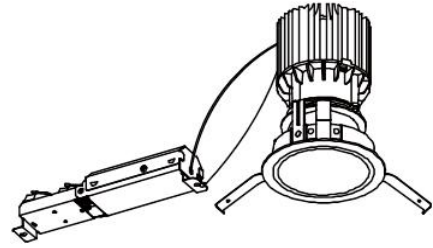

# ECOHiLUX照明器具 配光データシート

器具品名	グレアレスダウンライト	保守率	
器具品番	DL11L308-10G3W-D	良	0.69
部品品名	-	中	0.67
部品品番	-	否	0.63
器具光束	1150lm	器具効率	
光源	-	上方向	0%
光源光束	一体型器具のため、器具光束表示	下方向	100%
		全方向	100%