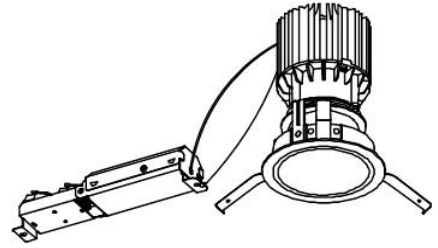

ECOHiLUX照明器具 配光データシート

器具品名	グレアレスダウンライト	保守率	
器具品番	DL11WW8-10G2W-D	良	0.69
部品品名	-	中	0.67
部品品番	-	否	0.63
器具光束	1180lm	器具効率	
光源	-	上方向	0%
光源光束	一体型器具のため、器具光束表示	下方向	100%
		全方向	100%

照明率表

		作業面照明率(×0.01)																										
反射率	天井	80								70				50				30		0								
	壁	70		50		30		10		70		50		30		10		50		30		10		30		10		0
	床	30	10	30	10	30	10	10	30	10	30	10	30	10	10	30	10	30	10	10	30	10	10	30	10	10	0	
室 指 数	0.4	71	66	60	58	54	52	49	70	66	59	57	53	52	49	58	57	53	52	49	53	52	49	53	52	49	48	
	0.6	91	83	80	76	73	71	68	89	83	79	76	73	71	68	78	75	72	71	68	72	70	67	67	66	66	66	
	0.8	101	92	91	85	84	81	78	99	91	90	85	84	81	77	88	84	82	80	77	81	79	77	77	76	76	76	
	1	107	97	98	91	91	87	83	105	96	96	90	90	86	83	94	89	89	86	83	87	85	82	81	81	81	81	
	1.25	113	101	104	96	98	92	89	111	100	103	95	97	91	89	99	94	95	91	88	93	90	88	86	86	86	86	
	1.5	117	103	108	99	102	95	92	114	102	107	98	101	95	92	103	96	98	94	91	96	93	91	89	89	89	89	
	2	122	106	114	102	109	99	97	118	105	112	102	107	99	96	107	100	103	98	96	100	96	95	93	93	93	93	
	2.5	125	108	119	105	114	102	100	121	107	116	104	111	102	100	111	102	107	100	99	103	99	98	96	96	96	96	
	3	127	109	122	107	117	105	103	123	108	119	106	115	104	102	113	104	110	102	101	105	101	100	97	97	97	97	
	4	130	111	126	109	122	108	106	126	110	123	108	119	107	105	116	106	114	105	104	109	103	103	100	100	100	100	
5	132	112	129	111	126	109	108	128	111	125	110	122	109	108	118	108	116	107	106	111	105	104	102	102	102	102		
7	135	113	132	112	130	112	111	130	112	128	111	126	111	110	121	109	119	109	108	113	107	107	104	104	104	104		
10	136	114	135	114	133	113	113	132	113	130	113	129	112	112	122	111	122	110	110	115	108	108	106	106	106	106		

配光曲線

直射水平面照度