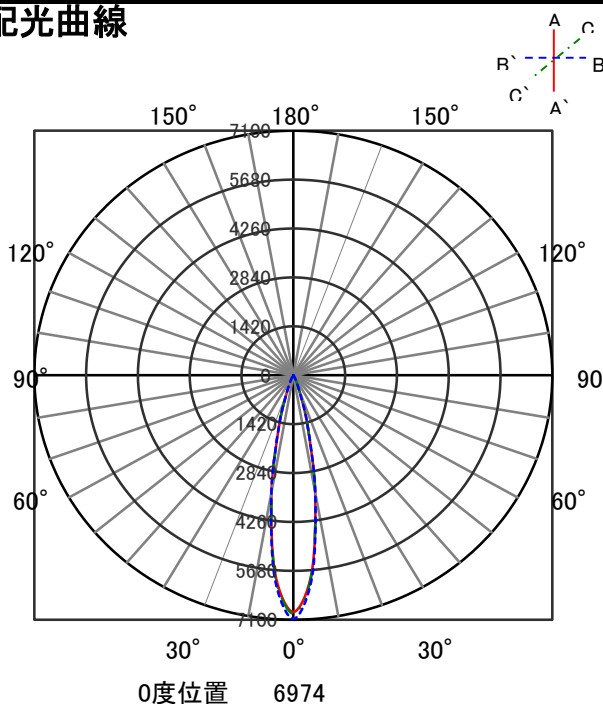

ECOHiLUX照明器具 配光データシート

器具品名	グレアレスダウンライト	保守率	
器具品番	DL11WW8-10G2W-D	良	0.69
部品品名	-	中	0.67
部品品番	-	否	0.63
器具光束	1180lm	器具効率	
光源	-	上方向	0%
光源光束	一体型器具のため、器具光束表示	下方向	100%
		全方向	100%

照明率表

		作業面照明率(×0.01)																										
反射率	天井	80								70				50				30		0								
	壁	70		50		30		10		70		50		30		10		50		30		10		30		10		0
	床	30	10	30	10	30	10	10	30	10	30	10	30	10	10	30	10	30	10	10	30	10	10	30	10	10	0	
室 指 数	0.4	71	66	60	58	54	52	49	70	66	59	57	53	52	49	58	57	53	52	49	53	52	49	53	52	49	48	
	0.6	91	83	80	76	73	71	68	89	83	79	76	73	71	68	78	75	72	71	68	72	70	67	67	66	66	66	
	0.8	101	92	91	85	84	81	78	99	91	90	85	84	81	77	88	84	82	80	77	81	79	77	77	76	76	76	
	1	107	97	98	91	91	87	83	105	96	96	90	90	86	83	94	89	89	86	83	87	85	82	81	81	81	81	
	1.25	113	101	104	96	98	92	89	111	100	103	95	97	91	89	99	94	95	91	88	93	90	88	86	86	86	86	
	1.5	117	103	108	99	102	95	92	114	102	107	98	101	95	92	103	96	98	94	91	96	93	91	89	89	89	89	
	2	122	106	114	102	109	99	97	118	105	112	102	107	99	96	107	100	103	98	96	100	96	95	93	93	93	93	
	2.5	125	108	119	105	114	102	100	121	107	116	104	111	102	100	111	102	107	100	99	103	99	98	96	96	96	96	
	3	127	109	122	107	117	105	103	123	108	119	106	115	104	102	113	104	110	102	101	105	101	100	97	97	97	97	
	4	130	111	126	109	122	108	106	126	110	123	108	119	107	105	116	106	114	105	104	109	103	103	100	100	100	100	
5	132	112	129	111	126	109	108	128	111	125	110	122	109	108	118	108	116	107	106	111	105	104	102	102	102	102		
7	135	113	132	112	130	112	111	130	112	128	111	126	111	110	121	109	119	109	108	113	107	107	104	104	104	104		
10	136	114	135	114	133	113	113	132	113	130	113	129	112	112	122	111	122	110	110	115	108	108	106	106	106	106		

配光曲線

直射水平面照度