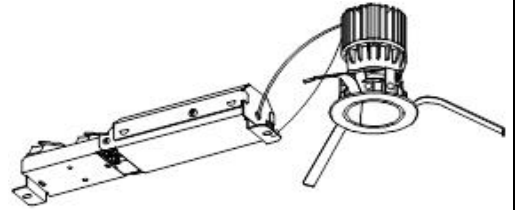

ECOHiLUX照明器具 配光データシート

意匠図

器具品名	グレアレスダウンライト	保守率	
器具品番	DL3L278-5G3W-D	良	0.69
部品品名	-	中	0.67
部品品番	-	否	0.63
		器具効率	
器具光束	350lm	上方向	0%
光源	-	下方向	100%
光源光束	一体型器具のため、器具光束表示	全方向	100%

照明率表

		作業面照明率(×0.01)																																							
反射率	天井	80								70								50								30								0							
	壁	70		50		30		10		70		50		30		10		50		30		10		30		10		0													
床		30	10	30	10	30	10	10	30	10	30	10	30	10	10	30	10	30	10	30	10	10	30	10	30	10	10	30	10	0											
室 指 数	0.4	68	64	58	56	52	51	48	67	63	57	55	52	51	48	56	55	51	50	47	51	50	47	46	46	46	46	46	46												
	0.6	88	81	77	74	71	69	66	86	80	77	73	71	69	66	75	72	70	68	65	69	68	65	64	64	64	64	64	64												
	0.8	98	89	88	82	81	78	75	96	88	87	82	81	78	75	85	81	80	77	75	79	77	74	73	73	73	73	73	73												
	1	104	93	95	88	88	84	81	102	92	93	87	87	83	80	91	86	86	83	80	84	82	80	78	78	78	78	78	78												
	1.25	110	97	101	93	95	89	86	107	96	99	92	94	88	86	96	91	92	88	85	90	87	85	83	83	83	83	83	83												
	1.5	113	100	105	95	99	92	89	110	99	103	95	98	91	89	99	93	95	91	88	93	90	88	86	86	86	86	86	86												
	2	118	103	111	99	105	96	94	115	101	108	98	103	96	93	104	97	100	94	92	97	93	92	90	90	90	90	90	90												
	2.5	121	104	115	102	110	99	97	117	103	112	101	108	98	96	107	99	104	97	95	100	96	94	92	92	92	92	92	92												
	3	123	106	118	103	113	101	99	119	105	115	102	111	100	99	109	101	106	99	98	102	98	96	94	94	94	94	94	94												
	4	126	107	122	106	118	104	103	122	106	119	105	115	103	102	112	103	110	102	101	105	100	99	97	97	97	97	97	97												
5	128	108	125	107	122	106	105	124	107	121	106	118	105	104	114	104	112	103	103	107	102	101	99	99	99	99	99	99													
7	130	110	128	109	126	108	107	126	109	124	108	122	107	107	117	106	115	105	105	109	104	103	101	101	101	101	101	101													
10	132	110	131	110	129	110	110	127	109	126	109	125	109	109	118	107	118	107	107	111	105	105	102	102	102	102	102	102													

配光曲線

直射水平面照度