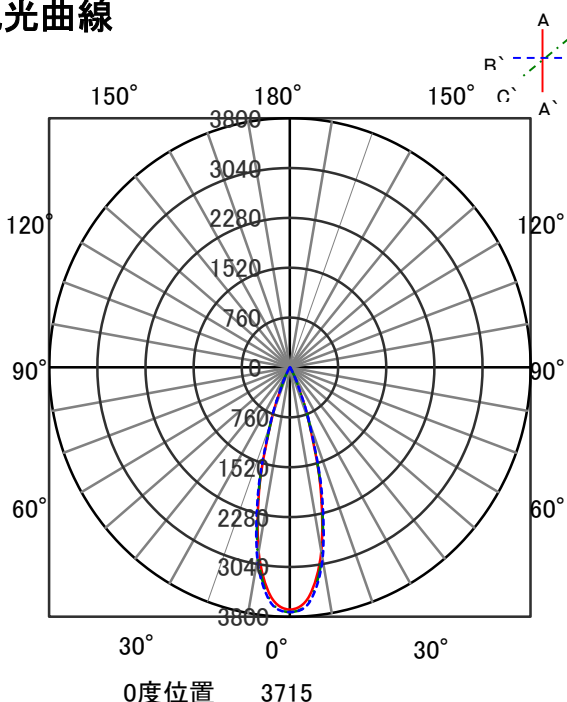

ECOHiLUX照明器具 配光データシート

意匠図

器具品名	グレアレスダウンライト	保守率	
器具品番	DL3L278-5G3W-D	良	0.69
部品品名	-	中	0.67
部品品番	-	否	0.63
		器具効率	
器具光束	350lm	上方向	0%
光源	-	下方向	100%
光源光束	一体型器具のため、器具光束表示	全方向	100%

照明率表

		作業面照明率(×0.01)																																							
反射率	天井	80								70								50								30								0							
	壁	70		50		30		10		70		50		30		10		50		30		10		30		10		0													
床		30	10	30	10	30	10	10	30	10	30	10	30	10	10	30	10	30	10	30	10	10	30	10	30	10	10	30	10	0											
室 指 数	0.4	68	64	58	56	52	51	48	67	63	57	55	52	51	48	56	55	51	50	47	51	50	47	46	46	46	46	46	46												
	0.6	88	81	77	74	71	69	66	86	80	77	73	71	69	66	75	72	70	68	65	69	68	65	64	64	64	64	64	64												
	0.8	98	89	88	82	81	78	75	96	88	87	82	81	78	75	85	81	80	77	75	79	77	74	73	73	73	73	73	73												
	1	104	93	95	88	88	84	81	102	92	93	87	87	83	80	91	86	86	83	80	84	82	80	78	78	78	78	78	78												
	1.25	110	97	101	93	95	89	86	107	96	99	92	94	88	86	96	91	92	88	85	90	87	85	83	83	83	83	83	83												
	1.5	113	100	105	95	99	92	89	110	99	103	95	98	91	89	99	93	95	91	88	93	90	88	86	86	86	86	86	86												
	2	118	103	111	99	105	96	94	115	101	108	98	103	96	93	104	97	100	94	92	97	93	92	90	90	90	90	90	90												
	2.5	121	104	115	102	110	99	97	117	103	112	101	108	98	96	107	99	104	97	95	100	96	94	92	92	92	92	92	92												
	3	123	106	118	103	113	101	99	119	105	115	102	111	100	99	109	101	106	99	98	102	98	96	94	94	94	94	94	94												
	4	126	107	122	106	118	104	103	122	106	119	105	115	103	102	112	103	110	102	101	105	100	99	97	97	97	97	97	97												
5	128	108	125	107	122	106	105	124	107	121	106	118	105	104	114	104	112	103	103	107	102	101	99	99	99	99	99	99													
7	130	110	128	109	126	108	107	126	109	124	108	122	107	107	117	106	115	105	105	109	104	103	101	101	101	101	101	101													
10	132	110	131	110	129	110	110	127	109	126	109	125	109	109	118	107	118	107	107	111	105	105	102	102	102	102	102	102													

配光曲線

直射水平面照度