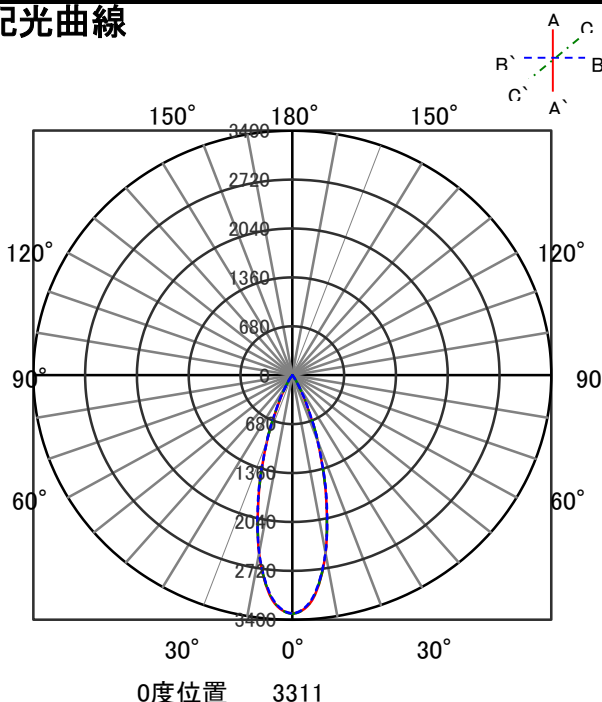

ECOHiLUX照明器具 配光データシート

器具品名	グレアレスダウンライト	保守率	
器具品番	UV25L278-10G3W-D	良	0.69
部品品名	-	中	0.67
部品品番	-	否	0.63
		器具効率	
器具光束	2370lm	上方向	0%
光源	-	下方向	100%
光源光束	一体型器具のため、器具光束表示	全方向	100%

照明率表

		作業面照明率(×0.01)																								
反射率	天井	80								70								50				30				0
	壁	70	10	50	10	30	10	10	10	70	10	50	10	30	10	10	10	50	10	30	10	10	30	10	10	10
室 指 数	0.4	68	64	57	55	51	50	47	67	63	57	55	51	50	47	56	54	50	47	50	47	50	49	47	45	
	0.6	87	80	77	73	70	68	65	86	79	76	72	70	68	65	75	72	69	67	65	68	67	64	63		
	0.8	97	89	87	82	81	77	74	96	88	86	81	80	77	74	84	80	79	77	74	78	76	74	72		
	1	104	93	94	87	88	83	80	102	92	93	87	87	83	80	90	86	85	82	79	84	82	79	78		
	1.25	110	97	101	92	94	89	86	107	96	99	92	93	88	85	96	90	91	87	85	89	87	84	83		
	1.5	113	100	105	95	99	92	89	110	99	103	94	97	91	89	99	93	95	90	88	92	89	87	86		
	2	118	103	111	99	105	96	94	115	102	108	98	103	95	93	104	97	100	94	92	97	93	91	90		
	2.5	121	105	115	102	110	99	97	118	104	112	101	108	98	96	107	99	104	97	95	100	96	94	92		
	3	124	106	118	103	113	101	99	120	105	115	103	111	101	99	109	101	106	99	98	102	98	96	94		
	4	127	108	122	106	119	104	103	123	107	119	105	116	103	102	113	103	110	102	101	105	100	99	97		
5	129	109	125	107	122	106	105	124	108	121	106	119	105	104	115	105	113	104	103	107	102	101	99			
7	131	110	128	109	126	108	108	126	109	124	108	122	108	107	117	106	116	106	105	110	104	103	101			
10	133	111	131	111	130	110	110	128	110	127	109	125	109	109	119	107	118	107	107	111	105	105	102			

配光曲線

直射水平面照度