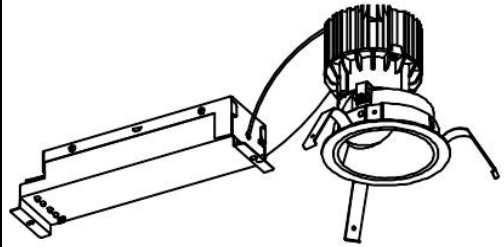

ECOHiLUX照明器具 配光データシート

器具品名	グレアレスダウンライト	保守率	
器具品番	UV25L278-10G3W-D	良	0.69
部品品名	-	中	0.67
部品品番	-	否	0.63
		器具効率	
器具光束	2370lm	上方向	0%
光源	-	下方向	100%
光源光束	一体型器具のため、器具光束表示	全方向	100%

照明率表

		作業面照明率(×0.01)																								
反射率	天井	80								70								50				30				0
	壁	70	10	50	10	30	10	10	10	70	10	50	10	30	10	10	10	50	10	30	10	10	30	10	10	10
室 指 数	0.4	68	64	57	55	51	50	47	67	63	57	55	51	50	47	56	54	50	47	50	47	50	49	47	45	
	0.6	87	80	77	73	70	68	65	86	79	76	72	70	68	65	75	72	69	67	65	68	67	64	63		
	0.8	97	89	87	82	81	77	74	96	88	86	81	80	77	74	84	80	79	77	74	78	76	74	72		
	1	104	93	94	87	88	83	80	102	92	93	87	87	83	80	90	86	85	82	79	84	82	79	78		
	1.25	110	97	101	92	94	89	86	107	96	99	92	93	88	85	96	90	91	87	85	89	87	84	83		
	1.5	113	100	105	95	99	92	89	110	99	103	94	97	91	89	99	93	95	90	88	92	89	87	86		
	2	118	103	111	99	105	96	94	115	102	108	98	103	95	93	104	97	100	94	92	97	93	91	90		
	2.5	121	105	115	102	110	99	97	118	104	112	101	108	98	96	107	99	104	97	95	100	96	94	92		
	3	124	106	118	103	113	101	99	120	105	115	103	111	101	99	109	101	106	99	98	102	98	96	94		
	4	127	108	122	106	119	104	103	123	107	119	105	116	103	102	113	103	110	102	101	105	100	99	97		
5	129	109	125	107	122	106	105	124	108	121	106	119	105	104	115	105	113	104	103	107	102	101	99			
7	131	110	128	109	126	108	108	126	109	124	108	122	108	107	117	106	116	106	105	110	104	103	101			
10	133	111	131	111	130	110	110	128	110	127	109	125	109	109	119	107	118	107	107	111	105	105	102			

配光曲線

直射水平面照度