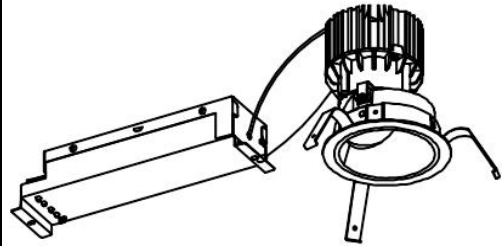

ECOHiLUX照明器具 配光データシート

器具品名	グレアレスダウンライト	保守率	
器具品番	UV25W8-10G2W-D	良	0.69
部品品名	-	中	0.67
部品品番	-	否	0.63
器具光束	2550lm	器具効率	
光源	-	上方向	0%
光源光束	一体型器具のため、器具光束表示	下方向	100%
		全方向	100%

照明率表

		作業面照明率(×0.01)																									
反射率	天井	80								70								50				30				0	
	壁	70	10	50	10	30	10	10	10	70	10	50	10	30	10	10	10	50	10	30	10	10	10	30	10	10	10
室 指 数	0.4	68	64	58	56	51	50	47	67	64	57	55	51	50	47	56	55	51	50	47	50	50	47	46			
	0.6	88	81	77	73	71	69	65	86	80	77	73	70	68	65	75	72	70	68	65	69	68	65	64			
	0.8	98	89	88	83	81	78	75	96	88	87	82	81	78	75	85	81	80	77	74	79	77	74	73			
	1	105	94	95	88	88	84	81	102	93	94	88	87	84	80	91	86	86	83	80	84	82	80	78			
	1.25	110	98	101	93	95	89	86	108	97	100	92	94	89	86	97	91	92	88	85	90	87	85	83			
	1.5	114	101	106	96	99	92	90	111	99	104	95	98	92	89	100	94	95	91	89	93	90	88	86			
	2	119	104	112	100	106	97	94	116	102	109	99	104	96	94	105	97	101	95	93	98	94	92	90			
	2.5	122	106	116	103	111	100	98	119	104	113	102	109	99	97	108	100	104	98	96	101	97	95	93			
	3	125	107	119	104	114	102	100	121	106	116	103	112	101	99	110	102	107	100	98	103	98	97	95			
	4	128	109	123	107	120	105	104	124	108	120	106	117	104	103	114	104	111	103	101	106	101	100	98			
5	130	110	126	108	123	107	106	125	109	122	107	120	106	105	116	105	114	104	104	108	103	102	100				
7	132	111	130	110	127	109	109	128	110	125	109	124	108	108	118	107	117	107	106	111	105	104	102				
10	134	112	132	112	131	111	111	129	111	128	110	127	110	110	120	108	119	108	108	112	106	106	103				

配光曲線

直射水平面照度