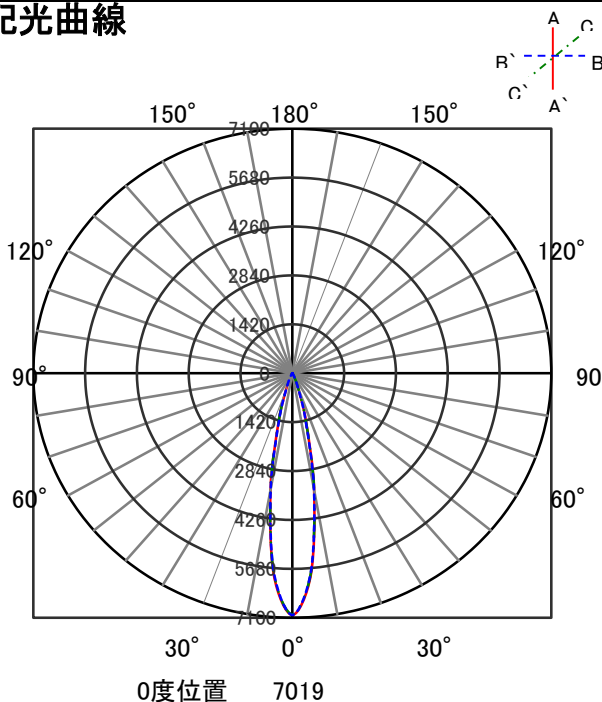

ECOHiLUX照明器具 配光データシート

器具品名	グレアレスダウンライト	保守率	
器具品番	UV25W8-10G2W-D	良	0.69
部品品名	-	中	0.67
部品品番	-	否	0.63
器具光束	2550lm	器具効率	
光源	-	上方向	0%
光源光束	一体型器具のため、器具光束表示	下方向	100%
		全方向	100%

照明率表

		作業面照明率(×0.01)																									
反射率	天井	80								70								50				30				0	
	壁	70	10	50	10	30	10	10	10	70	10	50	10	30	10	10	10	50	10	30	10	10	10	30	10	10	10
室 指 数	0.4	68	64	58	56	51	50	47	67	64	57	55	51	50	47	56	55	51	50	47	50	50	47	46			
	0.6	88	81	77	73	71	69	65	86	80	77	73	70	68	65	75	72	70	68	65	69	68	65	64			
	0.8	98	89	88	83	81	78	75	96	88	87	82	81	78	75	85	81	80	77	74	79	77	74	73			
	1	105	94	95	88	88	84	81	102	93	94	88	87	84	80	91	86	86	83	80	84	82	80	78			
	1.25	110	98	101	93	95	89	86	108	97	100	92	94	89	86	97	91	92	88	85	90	87	85	83			
	1.5	114	101	106	96	99	92	90	111	99	104	95	98	92	89	100	94	95	91	89	93	90	88	86			
	2	119	104	112	100	106	97	94	116	102	109	99	104	96	94	105	97	101	95	93	98	94	92	90			
	2.5	122	106	116	103	111	100	98	119	104	113	102	109	99	97	108	100	104	98	96	101	97	95	93			
	3	125	107	119	104	114	102	100	121	106	116	103	112	101	99	110	102	107	100	98	103	98	97	95			
	4	128	109	123	107	120	105	104	124	108	120	106	117	104	103	114	104	111	103	101	106	101	100	98			
5	130	110	126	108	123	107	106	125	109	122	107	120	106	105	116	105	114	104	104	108	103	102	100				
7	132	111	130	110	127	109	109	128	110	125	109	124	108	108	118	107	117	107	106	111	105	104	102				
10	134	112	132	112	131	111	111	129	111	128	110	127	110	110	120	108	119	108	108	112	106	106	103				

配光曲線

直射水平面照度