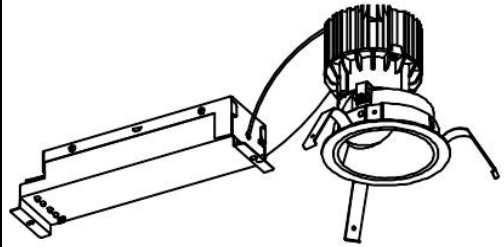

ECOHiLUX照明器具 配光データシート

器具品名	グレアレスダウンライト	保守率	
器具品番	UV20W8-10G3W-D	良	0.69
部品品名	-	中	0.67
部品品番	-	否	0.63
器具光束	2040lm	器具効率	
光源	-	上方向	0%
光源光束	一体型器具のため、器具光束表示	下方向	100%
		全方向	100%

照明率表

		作業面照明率(×0.01)																								
反射率	天井	80								70								50				30				0
	壁	70	10	50	10	30	10	10	10	70	10	30	10	30	10	10	10	50	10	30	10	10	30	10	10	10
室 指 数	0.4	68	64	57	55	51	50	47	67	63	57	55	51	50	47	56	54	50	47	50	47	50	49	47	45	
	0.6	87	80	77	73	70	68	65	86	79	76	72	70	68	65	75	72	69	67	65	68	67	64	63		
	0.8	97	89	87	82	81	77	74	96	88	86	81	80	77	74	84	80	79	77	74	78	76	74	72		
	1	104	93	94	87	88	83	80	102	92	93	87	87	83	80	90	86	85	82	79	84	82	79	78		
	1.25	110	97	101	92	94	89	86	107	96	99	92	93	88	85	96	90	91	87	85	89	87	84	83		
	1.5	113	100	105	95	99	92	89	110	99	103	94	97	91	89	99	93	95	90	88	92	89	87	86		
	2	118	103	111	99	105	96	94	115	102	108	98	103	95	93	104	97	100	94	92	97	93	91	90		
	2.5	121	105	115	102	110	99	97	118	104	112	101	108	98	96	107	99	104	97	95	100	96	94	92		
	3	124	106	118	103	113	101	99	120	105	115	103	111	101	99	109	101	106	99	98	102	98	96	94		
	4	127	108	122	106	119	104	103	123	107	119	105	116	103	102	113	103	110	102	101	105	100	99	97		
5	129	109	125	107	122	106	105	124	108	121	106	119	105	104	115	105	113	104	103	107	102	101	99			
7	131	110	128	109	126	108	108	126	109	124	108	122	108	107	117	106	116	106	105	110	104	103	101			
10	133	111	131	111	130	110	110	128	110	127	109	125	109	109	119	107	118	107	107	111	105	105	102			

配光曲線

直射水平面照度