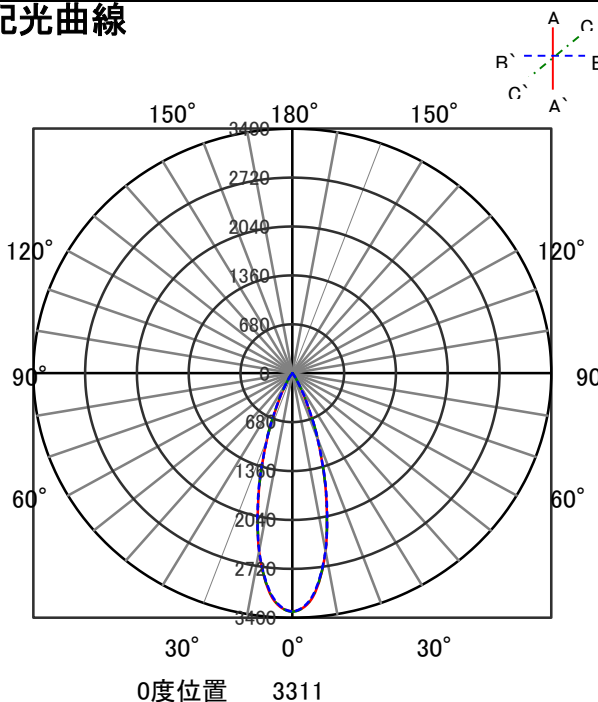

ECOHiLUX照明器具 配光データシート

器具品名	グレアレスダウンライト	保守率	
器具品番	UV20W8-10G3W-D	良	0.69
部品品名	-	中	0.67
部品品番	-	否	0.63
器具光束	2040lm	器具効率	
光源	-	上方向	0%
光源光束	一体型器具のため、器具光束表示	下方向	100%
		全方向	100%

照明率表

		作業面照明率(×0.01)																								
反射率	天井	80								70								50				30				0
	壁	70	10	50	10	30	10	10	10	70	10	30	10	30	10	10	10	50	10	30	10	10	30	10	10	10
室 指 数	0.4	68	64	57	55	51	50	47	67	63	57	55	51	50	47	56	54	50	47	50	47	50	49	47	45	
	0.6	87	80	77	73	70	68	65	86	79	76	72	70	68	65	75	72	69	67	65	68	67	64	63		
	0.8	97	89	87	82	81	77	74	96	88	86	81	80	77	74	84	80	79	77	74	78	76	74	72		
	1	104	93	94	87	88	83	80	102	92	93	87	87	83	80	90	86	85	82	79	84	82	79	78		
	1.25	110	97	101	92	94	89	86	107	96	99	92	93	88	85	96	90	91	87	85	89	87	84	83		
	1.5	113	100	105	95	99	92	89	110	99	103	94	97	91	89	99	93	95	90	88	92	89	87	86		
	2	118	103	111	99	105	96	94	115	102	108	98	103	95	93	104	97	100	94	92	97	93	91	90		
	2.5	121	105	115	102	110	99	97	118	104	112	101	108	98	96	107	99	104	97	95	100	96	94	92		
	3	124	106	118	103	113	101	99	120	105	115	103	111	101	99	109	101	106	99	98	102	98	96	94		
	4	127	108	122	106	119	104	103	123	107	119	105	116	103	102	113	103	110	102	101	105	100	99	97		
5	129	109	125	107	122	106	105	124	108	121	106	119	105	104	115	105	113	104	103	107	102	101	99			
7	131	110	128	109	126	108	108	126	109	124	108	122	108	107	117	106	116	106	105	110	104	103	101			
10	133	111	131	111	130	110	110	128	110	127	109	125	109	109	119	107	118	107	107	111	105	105	102			

配光曲線

直射水平面照度