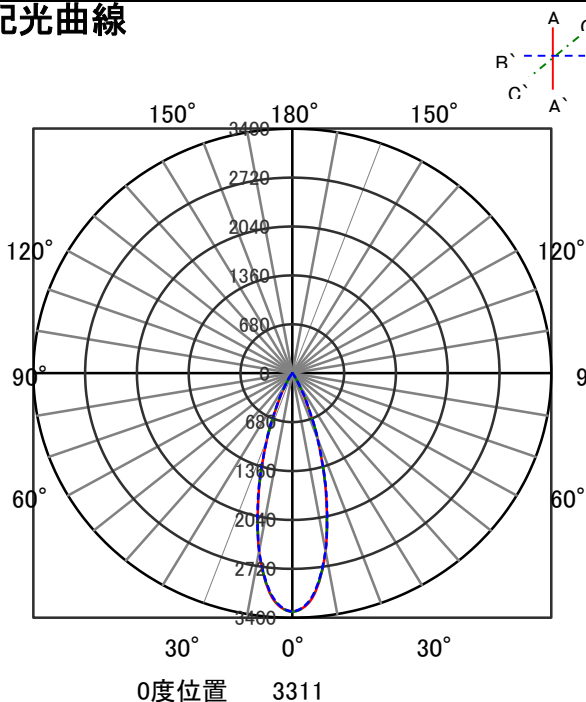

# ECOHiLUX照明器具 配光データシート

器具品名	グレアレスダウンライト	保守率	
器具品番	UV20WW8-10G3W-D	良	0.69
部品品名	-	中	0.67
部品品番	-	否	0.63
		器具効率	
器具光束	2020lm	上方向	0%
光源	-	下方向	100%
光源光束	一体型器具のため、器具光束表示	全方向	100%

## 照明率表

		作業面照明率(×0.01)																								
反射率	天井	80								70								50				30				0
	壁	70	50	30	10	70	50	30	10	70	50	30	10	50	30	10	30	10	10	30	10	0				
室	床	30	10	30	10	30	10	30	10	30	10	30	10	30	10	30	10	30	10	30	10	0				
	0.4	68	64	57	55	51	50	47	67	63	57	55	51	50	47	56	54	50	47	50	49	47	45			
	0.6	87	80	77	73	70	68	65	86	79	76	72	70	68	65	75	72	69	67	65	68	67	64	63		
	0.8	97	89	87	82	81	77	74	96	88	86	81	80	77	74	84	80	79	77	74	78	76	74	72		
	1	104	93	94	87	88	83	80	102	92	93	87	87	83	80	90	86	85	82	79	84	82	79	78		
	1.25	110	97	101	92	94	89	86	107	96	99	92	93	88	85	96	90	91	87	85	89	87	84	83		
	1.5	113	100	105	95	99	92	89	110	99	103	94	97	91	89	99	93	95	90	88	92	89	87	86		
	2	118	103	111	99	105	96	94	115	102	108	98	103	95	93	104	97	100	94	92	97	93	91	90		
	2.5	121	105	115	102	110	99	97	118	104	112	101	108	98	96	107	99	104	97	95	100	96	94	92		
	3	124	106	118	103	113	101	99	120	105	115	103	111	101	99	109	101	106	99	98	102	98	96	94		
	4	127	108	122	106	119	104	103	123	107	119	105	116	103	102	113	103	110	102	101	105	100	99	97		
	5	129	109	125	107	122	106	105	124	108	121	106	119	105	104	115	105	113	104	103	107	102	101	99		
	7	131	110	128	109	126	108	108	126	109	124	108	122	108	107	117	106	116	106	105	110	104	103	101		
	10	133	111	131	111	130	110	110	128	110	127	109	125	109	109	119	107	118	107	107	111	105	105	102		

## 配光曲線

## 直射水平面照度