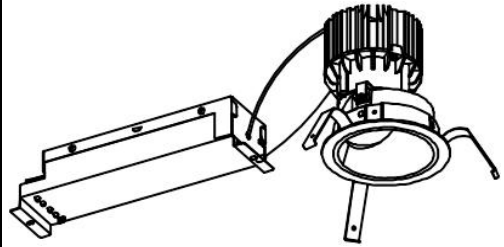

# ECOHiLUX照明器具 配光データシート

器具品名	グレアレスダウンライト	保守率	
器具品番	UV20WW8-10G3W-D	良	0.69
部品品名	-	中	0.67
部品品番	-	否	0.63
		器具効率	
器具光束	2020lm	上方向	0%
光源	-	下方向	100%
光源光束	一体型器具のため、器具光束表示	全方向	100%