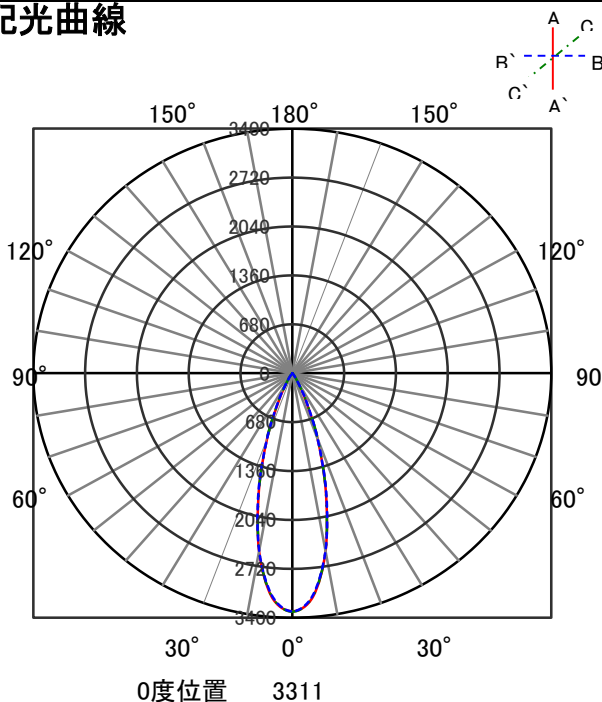

ECOHiLUX照明器具 配光データシート

器具品名	グレアレスダウンライト	保守率	
器具品番	UV20L308-10G3W-D	良	0.69
部品品名	-	中	0.67
部品品番	-	否	0.63
		器具効率	
器具光束	1980lm	上方向	0%
光源	-	下方向	100%
光源光束	一体型器具のため、器具光束表示	全方向	100%

照明率表

		作業面照明率(×0.01)																								
反射率	天井	80								70								50				30				0
	壁	70	50	30	10	70	50	30	10	70	50	30	10	50	30	10	30	10	10	30	10	0				
	床	30	10	30	10	30	10	10	30	10	30	10	10	30	10	30	10	10	30	10	10	0				
室 指 数	0.4	68	64	57	55	51	50	47	67	63	57	55	51	50	47	56	54	50	47	50	49	47	45			
	0.6	87	80	77	73	70	68	65	86	79	76	72	70	68	65	75	72	69	67	65	68	67	64	63		
	0.8	97	89	87	82	81	77	74	96	88	86	81	80	77	74	84	80	79	77	74	78	76	74	72		
	1	104	93	94	87	88	83	80	102	92	93	87	87	83	80	90	86	85	82	79	84	82	79	78		
	1.25	110	97	101	92	94	89	86	107	96	99	92	93	88	85	96	90	91	87	85	89	87	84	83		
	1.5	113	100	105	95	99	92	89	110	99	103	94	97	91	89	99	93	95	90	88	92	89	87	86		
	2	118	103	111	99	105	96	94	115	102	108	98	103	95	93	104	97	100	94	92	97	93	91	90		
	2.5	121	105	115	102	110	99	97	118	104	112	101	108	98	96	107	99	104	97	95	100	96	94	92		
	3	124	106	118	103	113	101	99	120	105	115	103	111	101	99	109	101	106	99	98	102	98	96	94		
	4	127	108	122	106	119	104	103	123	107	119	105	116	103	102	113	103	110	102	101	105	100	99	97		
5	129	109	125	107	122	106	105	124	108	121	106	119	105	104	115	105	113	104	103	107	102	101	99			
7	131	110	128	109	126	108	108	126	109	124	108	122	108	107	117	106	116	106	105	110	104	103	101			
10	133	111	131	111	130	110	110	128	110	127	109	125	109	109	119	107	118	107	107	111	105	105	102			

配光曲線

直射水平面照度