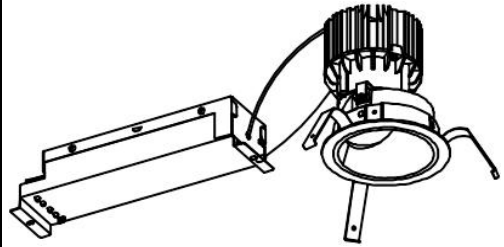

ECOHiLUX照明器具 配光データシート

器具品名	グレアレスダウンライト	保守率	
器具品番	UV20L308-10G3W-D	良	0.69
部品品名	-	中	0.67
部品品番	-	否	0.63
		器具効率	
器具光束	1980lm	上方向	0%
光源	-	下方向	100%
光源光束	一体型器具のため、器具光束表示	全方向	100%

照明率表

		作業面照明率(×0.01)																								
反射率	天井	80								70								50				30				0
	壁	70	50	30	10	70	50	30	10	70	50	30	10	50	30	10	30	10	10	30	10	0				
	床	30	10	30	10	30	10	10	30	10	30	10	10	30	10	30	10	10	30	10	10	0				
室 指 数	0.4	68	64	57	55	51	50	47	67	63	57	55	51	50	47	56	54	50	47	50	49	47	45			
	0.6	87	80	77	73	70	68	65	86	79	76	72	70	68	65	75	72	69	67	65	68	67	64	63		
	0.8	97	89	87	82	81	77	74	96	88	86	81	80	77	74	84	80	79	77	74	78	76	74	72		
	1	104	93	94	87	88	83	80	102	92	93	87	87	83	80	90	86	85	82	79	84	82	79	78		
	1.25	110	97	101	92	94	89	86	107	96	99	92	93	88	85	96	90	91	87	85	89	87	84	83		
	1.5	113	100	105	95	99	92	89	110	99	103	94	97	91	89	99	93	95	90	88	92	89	87	86		
	2	118	103	111	99	105	96	94	115	102	108	98	103	95	93	104	97	100	94	92	97	93	91	90		
	2.5	121	105	115	102	110	99	97	118	104	112	101	108	98	96	107	99	104	97	95	100	96	94	92		
	3	124	106	118	103	113	101	99	120	105	115	103	111	101	99	109	101	106	99	98	102	98	96	94		
	4	127	108	122	106	119	104	103	123	107	119	105	116	103	102	113	103	110	102	101	105	100	99	97		
5	129	109	125	107	122	106	105	124	108	121	106	119	105	104	115	105	113	104	103	107	102	101	99			
7	131	110	128	109	126	108	108	126	109	124	108	122	108	107	117	106	116	106	105	110	104	103	101			
10	133	111	131	111	130	110	110	128	110	127	109	125	109	109	119	107	118	107	107	111	105	105	102			

配光曲線

直射水平面照度