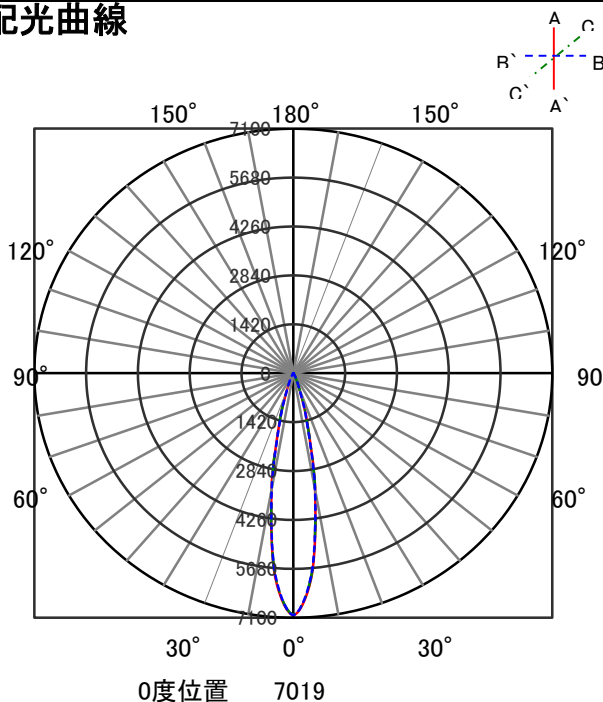

ECOHiLUX照明器具 配光データシート

器具品名	グレアレスダウンライト	保守率	
器具品番	UV20W8-10G2W-D	良	0.69
部品品名	-	中	0.67
部品品番	-	否	0.63
器具光束	2040lm	器具効率	
光源	-	上方向	0%
光源光束	一体型器具のため、器具光束表示	下方向	100%
		全方向	100%

照明率表

		作業面照明率(×0.01)																									
反射率	天井	80								70								50				30				0	
	壁	70	10	50	10	30	10	10	10	70	10	50	10	30	10	10	10	50	10	30	10	10	10	30	10	10	10
室 指 数	0.4	68	64	58	56	51	50	47	67	64	57	55	51	50	47	56	55	51	50	47	50	50	47	46			
	0.6	88	81	77	73	71	69	65	86	80	77	73	70	68	65	75	72	70	68	65	69	68	65	64			
	0.8	98	89	88	83	81	78	75	96	88	87	82	81	78	75	85	81	80	77	74	79	77	74	73			
	1	105	94	95	88	88	84	81	102	93	94	88	87	84	80	91	86	86	83	80	84	82	80	78			
	1.25	110	98	101	93	95	89	86	108	97	100	92	94	89	86	97	91	92	88	85	90	87	85	83			
	1.5	114	101	106	96	99	92	90	111	99	104	95	98	92	89	100	94	95	91	89	93	90	88	86			
	2	119	104	112	100	106	97	94	116	102	109	99	104	96	94	105	97	101	95	93	98	94	92	90			
	2.5	122	106	116	103	111	100	98	119	104	113	102	109	99	97	108	100	104	98	96	101	97	95	93			
	3	125	107	119	104	114	102	100	121	106	116	103	112	101	99	110	102	107	100	98	103	98	97	95			
	4	128	109	123	107	120	105	104	124	108	120	106	117	104	103	114	104	111	103	101	106	101	100	98			
5	130	110	126	108	123	107	106	125	109	122	107	120	106	105	116	105	114	104	104	108	103	102	100				
7	132	111	130	110	127	109	109	128	110	125	109	124	108	108	118	107	117	107	106	111	105	104	102				
10	134	112	132	112	131	111	111	129	111	128	110	127	110	110	120	108	119	108	108	112	106	106	103				

配光曲線

直射水平面照度