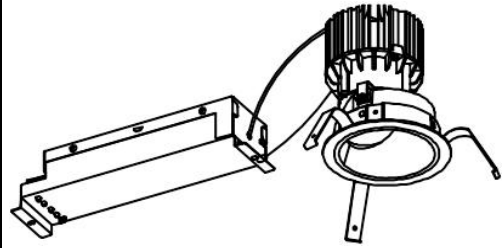

ECOHiLUX照明器具 配光データシート

器具品名	グレアレスダウンライト	保守率	
器具品番	UV20W8-10G2W-D	良	0.69
部品品名	-	中	0.67
部品品番	-	否	0.63
器具光束	2040lm	器具効率	
光源	-	上方向	0%
光源光束	一体型器具のため、器具光束表示	下方向	100%
		全方向	100%

照明率表

		作業面照明率(×0.01)																									
反射率	天井	80								70								50				30				0	
	壁	70	10	50	10	30	10	10	10	70	10	50	10	30	10	10	10	50	10	30	10	10	10	30	10	10	10
室 指 数	0.4	68	64	58	56	51	50	47	67	64	57	55	51	50	47	56	55	51	50	47	50	50	47	46			
	0.6	88	81	77	73	71	69	65	86	80	77	73	70	68	65	75	72	70	68	65	69	68	65	64			
	0.8	98	89	88	83	81	78	75	96	88	87	82	81	78	75	85	81	80	77	74	79	77	74	73			
	1	105	94	95	88	88	84	81	102	93	94	88	87	84	80	91	86	86	83	80	84	82	80	78			
	1.25	110	98	101	93	95	89	86	108	97	100	92	94	89	86	97	91	92	88	85	90	87	85	83			
	1.5	114	101	106	96	99	92	90	111	99	104	95	98	92	89	100	94	95	91	89	93	90	88	86			
	2	119	104	112	100	106	97	94	116	102	109	99	104	96	94	105	97	101	95	93	98	94	92	90			
	2.5	122	106	116	103	111	100	98	119	104	113	102	109	99	97	108	100	104	98	96	101	97	95	93			
	3	125	107	119	104	114	102	100	121	106	116	103	112	101	99	110	102	107	100	98	103	98	97	95			
	4	128	109	123	107	120	105	104	124	108	120	106	117	104	103	114	104	111	103	101	106	101	100	98			
5	130	110	126	108	123	107	106	125	109	122	107	120	106	105	116	105	114	104	104	108	103	102	100				
7	132	111	130	110	127	109	109	128	110	125	109	124	108	108	118	107	117	107	106	111	105	104	102				
10	134	112	132	112	131	111	111	129	111	128	110	127	110	110	120	108	119	108	108	112	106	106	103				

配光曲線

直射水平面照度