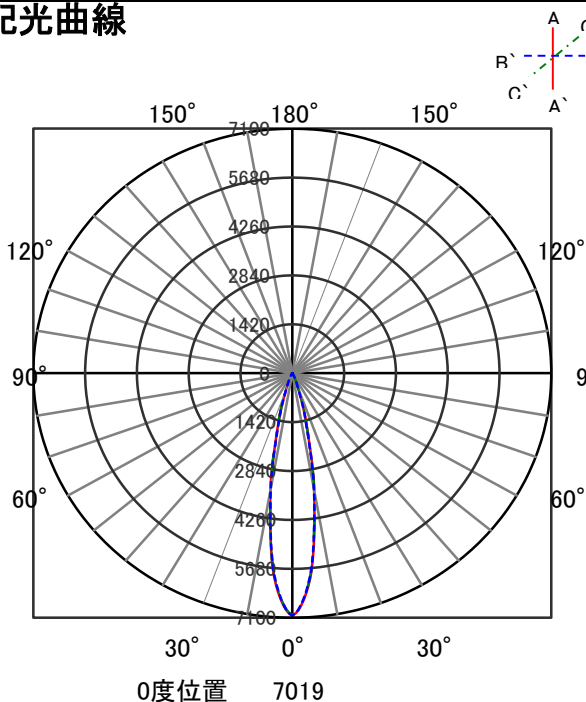

ECOHiLUX照明器具 配光データシート

器具品名	グレアレスダウンライト	保守率	
器具品番	UV20WW8-10G2W-D	良	0.69
部品品名	-	中	0.67
部品品番	-	否	0.63
器具光束	2020lm	器具効率	
光源	-	上方向	0%
光源光束	一体型器具のため、器具光束表示	下方向	100%
		全方向	100%

照明率表

		作業面照明率(×0.01)																								
反射率	天井	80								70								50				30				0
	壁	70	10	50	10	30	10	10	10	70	10	50	10	30	10	10	10	50	10	30	10	10	30	10	10	10
室	0.4	68	64	58	56	51	50	47	67	64	57	55	51	50	47	56	55	51	50	47	56	50	50	47	46	
指	0.6	88	81	77	73	71	69	65	86	80	77	73	70	68	65	75	72	70	68	65	69	68	65	64		
数	0.8	98	89	88	83	81	78	75	96	88	87	82	81	78	75	85	81	80	77	74	79	77	74	73		
	1	105	94	95	88	88	84	81	102	93	94	88	87	84	80	91	86	86	83	80	84	82	80	78		
	1.25	110	98	101	93	95	89	86	108	97	100	92	94	89	86	97	91	92	88	85	90	87	85	83		
	1.5	114	101	106	96	99	92	90	111	99	104	95	98	92	89	100	94	95	91	89	93	90	88	86		
	2	119	104	112	100	106	97	94	116	102	109	99	104	96	94	105	97	101	95	93	98	94	92	90		
	2.5	122	106	116	103	111	100	98	119	104	113	102	109	99	97	108	100	104	98	96	101	97	95	93		
	3	125	107	119	104	114	102	100	121	106	116	103	112	101	99	110	102	107	100	98	103	98	97	95		
	4	128	109	123	107	120	105	104	124	108	120	106	117	104	103	114	104	111	103	101	106	101	100	98		
	5	130	110	126	108	123	107	106	125	109	122	107	120	106	105	116	105	114	104	104	108	103	102	100		
	7	132	111	130	110	127	109	109	128	110	125	109	124	108	108	118	107	117	107	106	111	105	104	102		
	10	134	112	132	112	131	111	111	129	111	128	110	127	110	110	120	108	119	108	108	112	106	106	103		

配光曲線

直射水平面照度