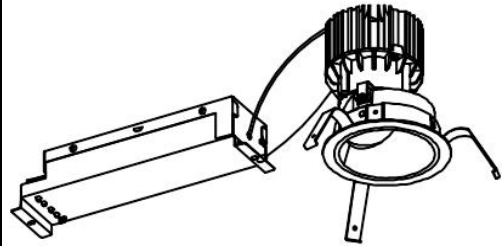

ECOHiLUX照明器具 配光データシート

器具品名	グレアレスダウンライト	保守率	
器具品番	UV20WW8-10G2W-D	良	0.69
部品品名	-	中	0.67
部品品番	-	否	0.63
器具光束	2020lm	器具効率	
光源	-	上方向	0%
光源光束	一体型器具のため、器具光束表示	下方向	100%
		全方向	100%

照明率表

		作業面照明率(×0.01)																								
反射率	天井	80								70								50				30				0
	壁	70	10	50	10	30	10	10	10	70	10	50	10	30	10	10	10	50	10	30	10	10	30	10	10	10
室	0.4	68	64	58	56	51	50	47	67	64	57	55	51	50	47	56	55	51	50	47	56	50	50	47	46	
指	0.6	88	81	77	73	71	69	65	86	80	77	73	70	68	65	75	72	70	68	65	69	68	65	64		
数	0.8	98	89	88	83	81	78	75	96	88	87	82	81	78	75	85	81	80	77	74	79	77	74	73		
	1	105	94	95	88	88	84	81	102	93	94	88	87	84	80	91	86	86	83	80	84	82	80	78		
	1.25	110	98	101	93	95	89	86	108	97	100	92	94	89	86	97	91	92	88	85	90	87	85	83		
	1.5	114	101	106	96	99	92	90	111	99	104	95	98	92	89	100	94	95	91	89	93	90	88	86		
	2	119	104	112	100	106	97	94	116	102	109	99	104	96	94	105	97	101	95	93	98	94	92	90		
	2.5	122	106	116	103	111	100	98	119	104	113	102	109	99	97	108	100	104	98	96	101	97	95	93		
	3	125	107	119	104	114	102	100	121	106	116	103	112	101	99	110	102	107	100	98	103	98	97	95		
	4	128	109	123	107	120	105	104	124	108	120	106	117	104	103	114	104	111	103	101	106	101	100	98		
	5	130	110	126	108	123	107	106	125	109	122	107	120	106	105	116	105	114	104	104	108	103	102	100		
	7	132	111	130	110	127	109	109	128	110	125	109	124	108	108	118	107	117	107	106	111	105	104	102		
	10	134	112	132	112	131	111	111	129	111	128	110	127	110	110	120	108	119	108	108	112	106	106	103		

配光曲線

直射水平面照度