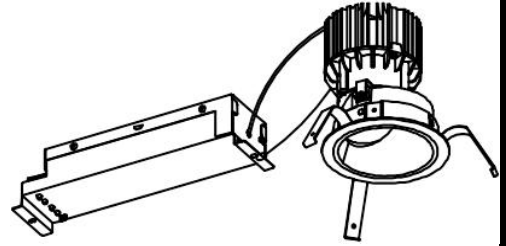

ECOHiLUX照明器具 配光データシート

| | | | |
|------|-----------------|------|------|
| 器具品名 | グレアレスダウンライト | 保守率 | |
| 器具品番 | UV20W8-10G1W-D | 良 | 0.69 |
| 部品品名 | - | 中 | 0.67 |
| 部品品番 | - | 否 | 0.63 |
| | | 器具効率 | |
| 器具光束 | 2040lm | 上方向 | 0% |
| 光源 | - | 下方向 | 100% |
| 光源光束 | 一体型器具のため、器具光束表示 | 全方向 | 100% |