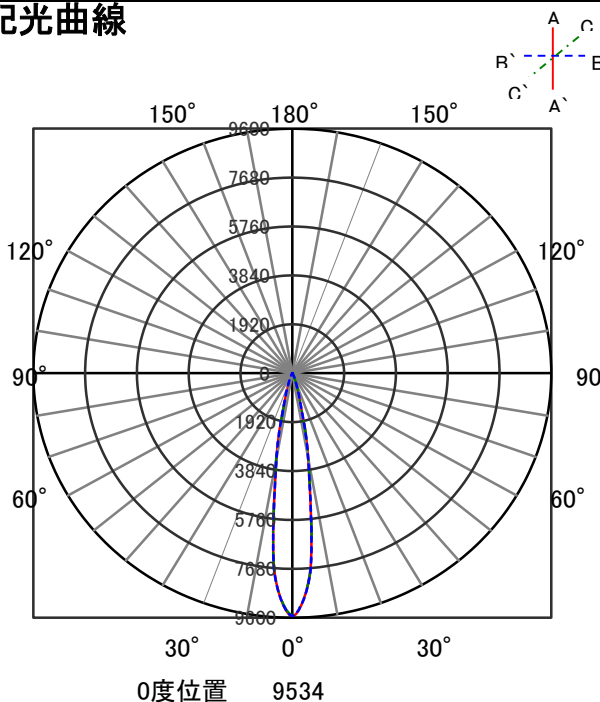

ECOHiLUX照明器具 配光データシート

| | | | |
|------|-----------------|------|------|
| 器具品名 | グレアレスダウンライト | 保守率 | |
| 器具品番 | UV20W8-10G1W-D | 良 | 0.69 |
| 部品品名 | - | 中 | 0.67 |
| 部品品番 | - | 否 | 0.63 |
| | | 器具効率 | |
| 器具光束 | 2040lm | 上方向 | 0% |
| 光源 | - | 下方向 | 100% |
| 光源光束 | 一体型器具のため、器具光束表示 | 全方向 | 100% |

配光曲線

直射水平面照度