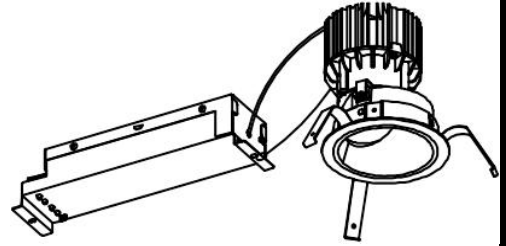

ECOHiLUX照明器具 配光データシート

器具品名	グレアレスダウンライト	保守率	
器具品番	UV20WW8-10G1W-D	良	0.69
部品品名	-	中	0.67
部品品番	-	否	0.63
		器具効率	
器具光束	2020lm	上方向	0%
光源	-	下方向	100%
光源光束	一体型器具のため、器具光束表示	全方向	100%

照明率表

		作業面照明率(×0.01)																									
反射率	天井	80								70								50				30				0	
	壁	70	10	50	10	30	10	10	30	70	10	50	10	30	10	10	30	50	10	30	10	10	30	30	10	10	10
室	0.4	69	64	58	56	52	51	47	68	64	57	55	51	51	47	56	55	51	50	47	51	50	47	51	50	47	46
	0.6	88	81	77	74	71	69	66	87	80	77	73	71	69	65	75	72	70	68	65	69	68	65	64			
	0.8	98	89	88	83	82	78	75	97	88	87	82	81	78	75	85	81	80	78	75	79	77	74	73			
	1	105	94	95	88	89	84	81	103	93	94	88	88	84	81	91	87	86	83	80	85	82	80	78			
	1.25	111	98	102	93	95	89	86	108	97	100	93	94	89	86	97	91	92	88	86	90	87	85	84			
	1.5	114	101	106	96	100	93	90	111	100	104	95	98	92	89	100	94	96	91	89	93	90	88	86			
	2	119	104	112	100	106	97	94	116	103	109	99	104	96	94	105	98	101	95	93	98	94	92	90			
	2.5	122	106	116	103	111	100	98	119	105	113	102	109	99	97	108	100	105	98	96	101	97	95	93			
	3	125	107	119	104	114	102	100	121	106	116	103	112	101	100	110	102	107	100	98	103	99	97	95			
	4	128	109	123	107	120	105	104	124	108	120	106	117	104	103	114	104	111	103	102	106	101	100	98			
	5	130	110	126	108	123	107	106	126	109	122	107	120	106	105	116	105	114	105	104	108	103	102	100			
	7	132	111	130	110	127	109	109	128	110	126	109	124	108	108	118	107	117	107	106	111	105	104	102			
	10	134	112	132	112	131	111	111	129	111	128	110	127	110	110	120	108	119	108	108	112	106	106	103			

配光曲線

直射水平面照度