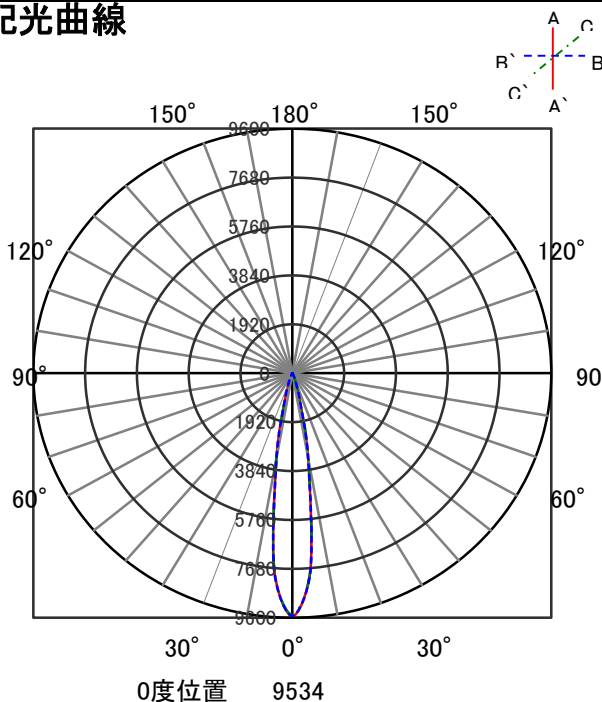

ECOHiLUX照明器具 配光データシート

器具品名	グレアレスダウンライト	保守率	
器具品番	UV20WW8-10G1W-D	良	0.69
部品品名	-	中	0.67
部品品番	-	否	0.63
		器具効率	
器具光束	2020lm	上方向	0%
光源	-	下方向	100%
光源光束	一体型器具のため、器具光束表示	全方向	100%

照明率表

		作業面照明率(×0.01)																									
反射率	天井	80								70								50				30				0	
	壁	70	10	50	10	30	10	10	30	70	10	50	10	30	10	10	30	50	10	30	10	10	30	30	10	10	10
室	0.4	69	64	58	56	52	51	47	68	64	57	55	51	51	47	56	55	51	50	47	51	50	47	51	50	47	46
	0.6	88	81	77	74	71	69	66	87	80	77	73	71	69	65	75	72	70	68	65	69	68	65	64			
	0.8	98	89	88	83	82	78	75	97	88	87	82	81	78	75	85	81	80	78	75	79	77	74	73			
	1	105	94	95	88	89	84	81	103	93	94	88	88	84	81	91	87	86	83	80	85	82	80	78			
	1.25	111	98	102	93	95	89	86	108	97	100	93	94	89	86	97	91	92	88	86	90	87	85	84			
	1.5	114	101	106	96	100	93	90	111	100	104	95	98	92	89	100	94	96	91	89	93	90	88	86			
	2	119	104	112	100	106	97	94	116	103	109	99	104	96	94	105	98	101	95	93	98	94	92	90			
	2.5	122	106	116	103	111	100	98	119	105	113	102	109	99	97	108	100	105	98	96	101	97	95	93			
	3	125	107	119	104	114	102	100	121	106	116	103	112	101	100	110	102	107	100	98	103	99	97	95			
	4	128	109	123	107	120	105	104	124	108	120	106	117	104	103	114	104	111	103	102	106	101	100	98			
	5	130	110	126	108	123	107	106	126	109	122	107	120	106	105	116	105	114	105	104	108	103	102	100			
	7	132	111	130	110	127	109	109	128	110	126	109	124	108	108	118	107	117	107	106	111	105	104	102			
	10	134	112	132	112	131	111	111	129	111	128	110	127	110	110	120	108	119	108	108	112	106	106	103			

配光曲線

直射水平面照度