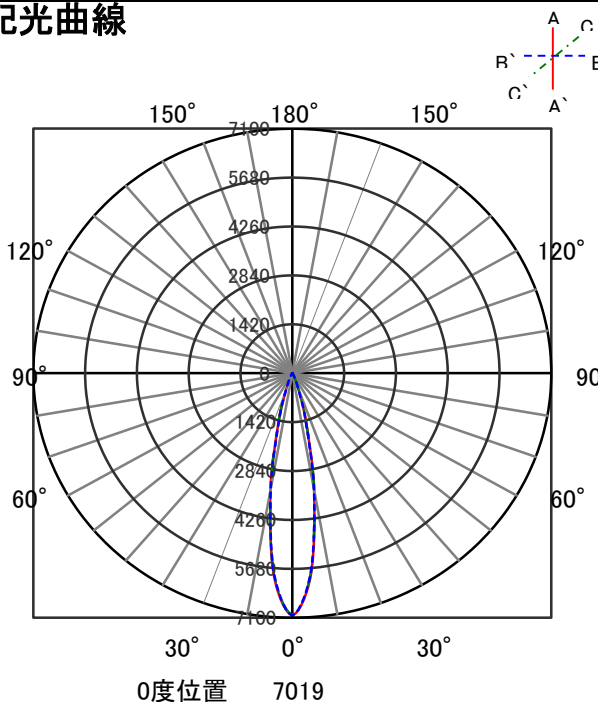

ECOHiLUX照明器具 配光データシート

器具品名	グレアレスダウンライト	保守率	
器具品番	UV17WW8-10G2W-D	良	0.69
部品品名	-	中	0.67
部品品番	-	否	0.63
器具光束	1680lm	器具効率	
光源	-	上方向	0%
光源光束	一体型器具のため、器具光束表示	下方向	100%
		全方向	100%

照明率表

		作業面照明率(×0.01)																								
反射率	天井	80								70								50				30				0
	壁	70	10	50	10	30	10	10	10	70	10	50	10	30	10	10	10	50	10	30	10	10	30	10	10	10
室 指 数	0.4	68	64	58	56	51	50	47	67	64	57	55	51	50	47	56	55	51	50	47	50	50	47	46		
	0.6	88	81	77	73	71	69	65	86	80	77	73	70	68	65	75	72	70	68	65	69	68	65	64		
	0.8	98	89	88	83	81	78	75	96	88	87	82	81	78	75	85	81	80	77	74	79	77	74	73		
	1	105	94	95	88	88	84	81	102	93	94	88	87	84	80	91	86	86	83	80	84	82	80	78		
	1.25	110	98	101	93	95	89	86	108	97	100	92	94	89	86	97	91	92	88	85	90	87	85	83		
	1.5	114	101	106	96	99	92	90	111	99	104	95	98	92	89	100	94	95	91	89	93	90	88	86		
	2	119	104	112	100	106	97	94	116	102	109	99	104	96	94	105	97	101	95	93	98	94	92	90		
	2.5	122	106	116	103	111	100	98	119	104	113	102	109	99	97	108	100	104	98	96	101	97	95	93		
	3	125	107	119	104	114	102	100	121	106	116	103	112	101	99	110	102	107	100	98	103	98	97	95		
	4	128	109	123	107	120	105	104	124	108	120	106	117	104	103	114	104	111	103	101	106	101	100	98		
5	130	110	126	108	123	107	106	125	109	122	107	120	106	105	116	105	114	104	104	108	103	102	100			
7	132	111	130	110	127	109	109	128	110	125	109	124	108	108	118	107	117	107	106	111	105	104	102			
10	134	112	132	112	131	111	111	129	111	128	110	127	110	110	120	108	119	108	108	112	106	106	103			

配光曲線

直射水平面照度