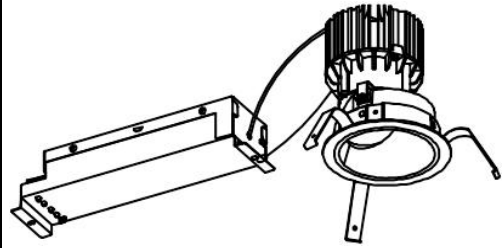

ECOHiLUX照明器具 配光データシート

器具品名	グレアレスダウンライト	保守率	
器具品番	UV17WW8-10G2W-D	良	0.69
部品品名	-	中	0.67
部品品番	-	否	0.63
器具光束	1680lm	器具効率	
光源	-	上方向	0%
光源光束	一体型器具のため、器具光束表示	下方向	100%
		全方向	100%

照明率表

		作業面照明率(×0.01)																								
反射率	天井	80								70								50				30				0
	壁	70	10	50	10	30	10	10	10	70	10	50	10	30	10	10	10	50	10	30	10	10	30	10	10	10
室 指 数	0.4	68	64	58	56	51	50	47	67	64	57	55	51	50	47	56	55	51	50	47	50	50	47	46		
	0.6	88	81	77	73	71	69	65	86	80	77	73	70	68	65	75	72	70	68	65	69	68	65	64		
	0.8	98	89	88	83	81	78	75	96	88	87	82	81	78	75	85	81	80	77	74	79	77	74	73		
	1	105	94	95	88	88	84	81	102	93	94	88	87	84	80	91	86	86	83	80	84	82	80	78		
	1.25	110	98	101	93	95	89	86	108	97	100	92	94	89	86	97	91	92	88	85	90	87	85	83		
	1.5	114	101	106	96	99	92	90	111	99	104	95	98	92	89	100	94	95	91	89	93	90	88	86		
	2	119	104	112	100	106	97	94	116	102	109	99	104	96	94	105	97	101	95	93	98	94	92	90		
	2.5	122	106	116	103	111	100	98	119	104	113	102	109	99	97	108	100	104	98	96	101	97	95	93		
	3	125	107	119	104	114	102	100	121	106	116	103	112	101	99	110	102	107	100	98	103	98	97	95		
	4	128	109	123	107	120	105	104	124	108	120	106	117	104	103	114	104	111	103	101	106	101	100	98		
5	130	110	126	108	123	107	106	125	109	122	107	120	106	105	116	105	114	104	104	108	103	102	100			
7	132	111	130	110	127	109	109	128	110	125	109	124	108	108	118	107	117	107	106	111	105	104	102			
10	134	112	132	112	131	111	111	129	111	128	110	127	110	110	120	108	119	108	108	112	106	106	103			

配光曲線

直射水平面照度