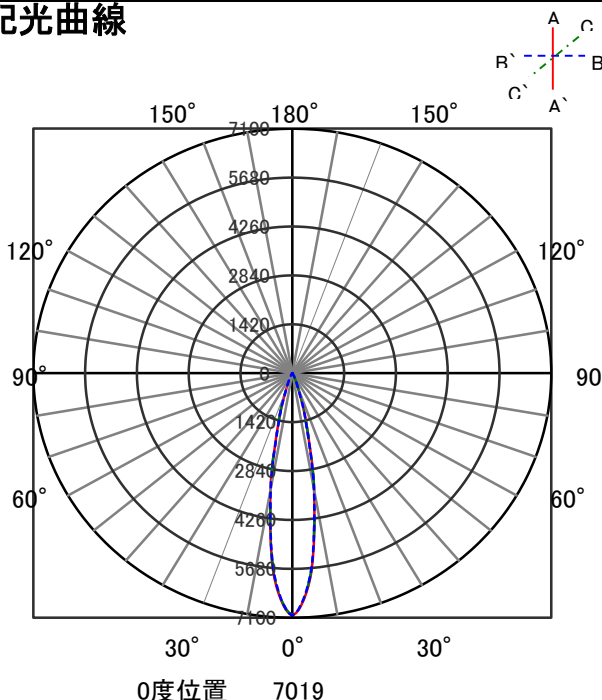

ECOHiLUX照明器具 配光データシート

器具品名	グレアレスダウンライト	保守率	
器具品番	UV11L308-10G2W-D	良	0.69
部品品名	-	中	0.67
部品品番	-	否	0.63
器具光束	1150lm	器具効率	
光源	-	上方向	0%
光源光束	一体型器具のため、器具光束表示	下方向	100%
		全方向	100%

照明率表

		作業面照明率(×0.01)																								
反射率	天井	80								70								50				30				0
	壁	70	10	50	10	30	10	10	10	70	10	50	10	30	10	10	10	50	10	30	10	10	30	10	10	10
室 指 数	0.4	68	64	58	56	51	50	47	67	64	57	55	51	50	47	56	55	51	50	47	50	50	47	46		
	0.6	88	81	77	73	71	69	65	86	80	77	73	70	68	65	75	72	70	68	65	69	68	65	64		
	0.8	98	89	88	83	81	78	75	96	88	87	82	81	78	75	85	81	80	77	74	79	77	74	73		
	1	105	94	95	88	88	84	81	102	93	94	88	87	84	80	91	86	86	83	80	84	82	80	78		
	1.25	110	98	101	93	95	89	86	108	97	100	92	94	89	86	97	91	92	88	85	90	87	85	83		
	1.5	114	101	106	96	99	92	90	111	99	104	95	98	92	89	100	94	95	91	89	93	90	88	86		
	2	119	104	112	100	106	97	94	116	102	109	99	104	96	94	105	97	101	95	93	98	94	92	90		
	2.5	122	106	116	103	111	100	98	119	104	113	102	109	99	97	108	100	104	98	96	101	97	95	93		
	3	125	107	119	104	114	102	100	121	106	116	103	112	101	99	110	102	107	100	98	103	98	97	95		
	4	128	109	123	107	120	105	104	124	108	120	106	117	104	103	114	104	111	103	101	106	101	100	98		
5	130	110	126	108	123	107	106	125	109	122	107	120	106	105	116	105	114	104	104	108	103	102	100			
7	132	111	130	110	127	109	109	128	110	125	109	124	108	108	118	107	117	107	106	111	105	104	102			
10	134	112	132	112	131	111	111	129	111	128	110	127	110	110	120	108	119	108	108	112	106	106	103			

配光曲線

直射水平面照度