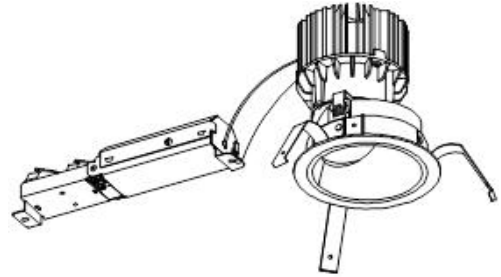

ECOHiLUX照明器具 配光データシート

器具品名	グレアレスダウンライト	保守率	
器具品番	UV11L308-10G2W-D	良	0.69
部品品名	-	中	0.67
部品品番	-	否	0.63
器具光束	1150lm	器具効率	
光源	-	上方向	0%
光源光束	一体型器具のため、器具光束表示	下方向	100%
		全方向	100%

照明率表

		作業面照明率(×0.01)																								
反射率	天井	80								70								50				30				0
	壁	70	10	50	10	30	10	10	10	70	10	50	10	30	10	10	10	50	10	30	10	10	30	10	10	10
室 指 数	0.4	68	64	58	56	51	50	47	67	64	57	55	51	50	47	56	55	51	50	47	50	50	47	46		
	0.6	88	81	77	73	71	69	65	86	80	77	73	70	68	65	75	72	70	68	65	69	68	65	64		
	0.8	98	89	88	83	81	78	75	96	88	87	82	81	78	75	85	81	80	77	74	79	77	74	73		
	1	105	94	95	88	88	84	81	102	93	94	88	87	84	80	91	86	86	83	80	84	82	80	78		
	1.25	110	98	101	93	95	89	86	108	97	100	92	94	89	86	97	91	92	88	85	90	87	85	83		
	1.5	114	101	106	96	99	92	90	111	99	104	95	98	92	89	100	94	95	91	89	93	90	88	86		
	2	119	104	112	100	106	97	94	116	102	109	99	104	96	94	105	97	101	95	93	98	94	92	90		
	2.5	122	106	116	103	111	100	98	119	104	113	102	109	99	97	108	100	104	98	96	101	97	95	93		
	3	125	107	119	104	114	102	100	121	106	116	103	112	101	99	110	102	107	100	98	103	98	97	95		
	4	128	109	123	107	120	105	104	124	108	120	106	117	104	103	114	104	111	103	101	106	101	100	98		
5	130	110	126	108	123	107	106	125	109	122	107	120	106	105	116	105	114	104	104	108	103	102	100			
7	132	111	130	110	127	109	109	128	110	125	109	124	108	108	118	107	117	107	106	111	105	104	102			
10	134	112	132	112	131	111	111	129	111	128	110	127	110	110	120	108	119	108	108	112	106	106	103			

配光曲線

直射水平面照度