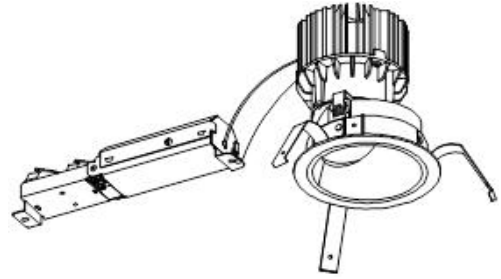

ECOHiLUX照明器具 配光データシート

器具品名	グレアレスダウンライト	保守率	
器具品番	UV11L278-10G2W-D	良	0.69
部品品名	-	中	0.67
部品品番	-	否	0.63
		器具効率	
器具光束	1110lm	上方向	0%
光源	-	下方向	100%
光源光束	一体型器具のため、器具光束表示	全方向	100%

照明率表

		作業面照明率(×0.01)																								
反射率	天井	80								70								50				30				0
	壁	70	10	50	10	30	10	10	10	70	10	50	10	30	10	10	10	50	10	30	10	10	30	10	10	10
室 指 数	0.4	68	64	58	56	51	50	47	67	64	57	55	51	50	47	56	55	51	50	47	50	50	47	46		
	0.6	88	81	77	73	71	69	65	86	80	77	73	70	68	65	75	72	70	68	65	69	68	65	64		
	0.8	98	89	88	83	81	78	75	96	88	87	82	81	78	75	85	81	80	77	74	79	77	74	73		
	1	105	94	95	88	88	84	81	102	93	94	88	87	84	80	91	86	86	83	80	84	82	80	78		
	1.25	110	98	101	93	95	89	86	108	97	100	92	94	89	86	97	91	92	88	85	90	87	85	83		
	1.5	114	101	106	96	99	92	90	111	99	104	95	98	92	89	100	94	95	91	89	93	90	88	86		
	2	119	104	112	100	106	97	94	116	102	109	99	104	96	94	105	97	101	95	93	98	94	92	90		
	2.5	122	106	116	103	111	100	98	119	104	113	102	109	99	97	108	100	104	98	96	101	97	95	93		
	3	125	107	119	104	114	102	100	121	106	116	103	112	101	99	110	102	107	100	98	103	98	97	95		
	4	128	109	123	107	120	105	104	124	108	120	106	117	104	103	114	104	111	103	101	106	101	100	98		
5	130	110	126	108	123	107	106	125	109	122	107	120	106	105	116	105	114	104	104	108	103	102	100			
7	132	111	130	110	127	109	109	128	110	125	109	124	108	108	118	107	117	107	106	111	105	104	102			
10	134	112	132	112	131	111	111	129	111	128	110	127	110	110	120	108	119	108	108	112	106	106	103			

配光曲線

直射水平面照度