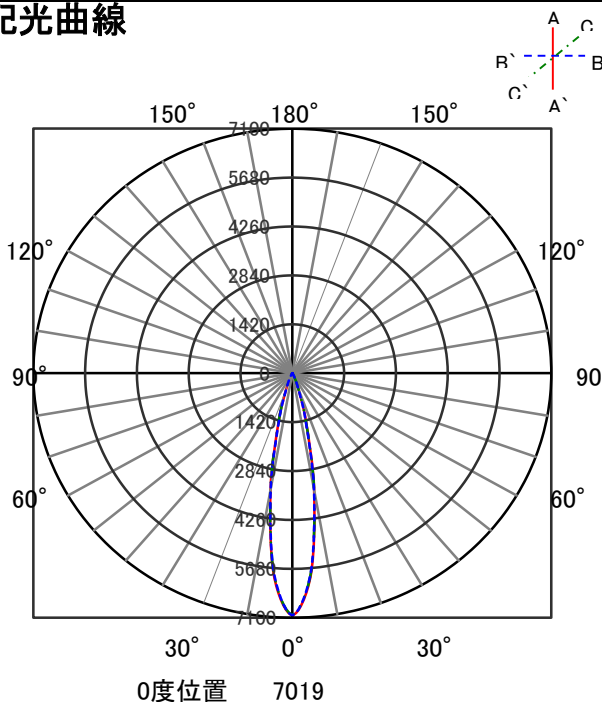

ECOHiLUX照明器具 配光データシート

器具品名	グレアレスダウンライト	保守率	
器具品番	UV11L278-10G2W-D	良	0.69
部品品名	-	中	0.67
部品品番	-	否	0.63
		器具効率	
器具光束	1110lm	上方向	0%
光源	-	下方向	100%
光源光束	一体型器具のため、器具光束表示	全方向	100%

照明率表

		作業面照明率(×0.01)																								
反射率	天井	80								70								50				30				0
	壁	70	10	50	10	30	10	10	10	70	10	50	10	30	10	10	10	50	10	30	10	10	30	10	10	10
室 指 数	0.4	68	64	58	56	51	50	47	67	64	57	55	51	50	47	56	55	51	50	47	50	50	47	46		
	0.6	88	81	77	73	71	69	65	86	80	77	73	70	68	65	75	72	70	68	65	69	68	65	64		
	0.8	98	89	88	83	81	78	75	96	88	87	82	81	78	75	85	81	80	77	74	79	77	74	73		
	1	105	94	95	88	88	84	81	102	93	94	88	87	84	80	91	86	86	83	80	84	82	80	78		
	1.25	110	98	101	93	95	89	86	108	97	100	92	94	89	86	97	91	92	88	85	90	87	85	83		
	1.5	114	101	106	96	99	92	90	111	99	104	95	98	92	89	100	94	95	91	89	93	90	88	86		
	2	119	104	112	100	106	97	94	116	102	109	99	104	96	94	105	97	101	95	93	98	94	92	90		
	2.5	122	106	116	103	111	100	98	119	104	113	102	109	99	97	108	100	104	98	96	101	97	95	93		
	3	125	107	119	104	114	102	100	121	106	116	103	112	101	99	110	102	107	100	98	103	98	97	95		
	4	128	109	123	107	120	105	104	124	108	120	106	117	104	103	114	104	111	103	101	106	101	100	98		
5	130	110	126	108	123	107	106	125	109	122	107	120	106	105	116	105	114	104	104	108	103	102	100			
7	132	111	130	110	127	109	109	128	110	125	109	124	108	108	118	107	117	107	106	111	105	104	102			
10	134	112	132	112	131	111	111	129	111	128	110	127	110	110	120	108	119	108	108	112	106	106	103			

配光曲線

直射水平面照度