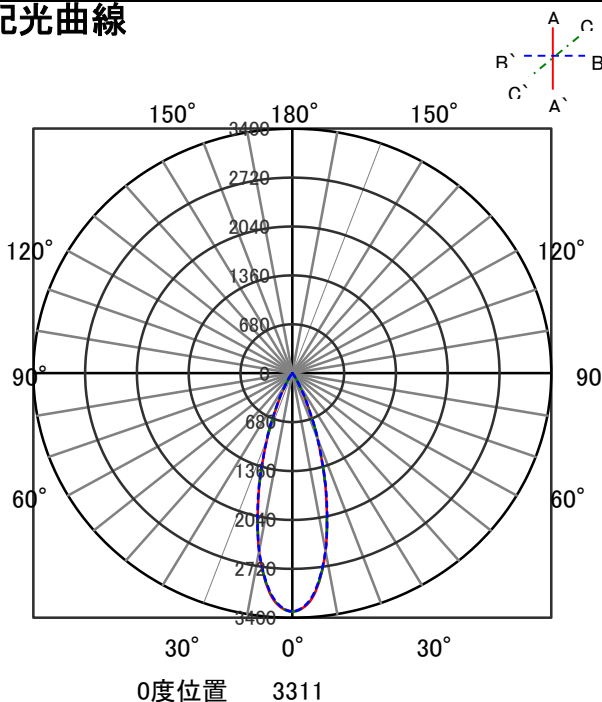

ECOHiLUX照明器具 配光データシート

器具品名	グレアレスダウンライト	保守率	
器具品番	UV8L278-10G3W-D	良	0.69
部品品名	-	中	0.67
部品品番	-	否	0.63
器具光束	790lm	器具効率	
光源	-	上方向	0%
光源光束	一体型器具のため、器具光束表示	下方向	100%
		全方向	100%

照明率表

		作業面照明率(×0.01)																								
反射率	天井	80								70								50				30				0
	壁	70	10	50	10	30	10	10	10	70	10	50	10	30	10	10	10	50	10	30	10	10	30	10	10	10
室 指 数	0.4	68	64	57	55	51	50	47	67	63	57	55	51	50	47	56	54	50	50	47	50	49	47	45		
	0.6	87	80	77	73	70	68	65	86	79	76	72	70	68	65	75	72	69	67	65	68	67	64	63		
	0.8	97	89	87	82	81	77	74	96	88	86	81	80	77	74	84	80	79	77	74	78	76	74	72		
	1	104	93	94	87	88	83	80	102	92	93	87	87	83	80	90	86	85	82	79	84	82	79	78		
	1.25	110	97	101	92	94	89	86	107	96	99	92	93	88	85	96	90	91	87	85	89	87	84	83		
	1.5	113	100	105	95	99	92	89	110	99	103	94	97	91	89	99	93	95	90	88	92	89	87	86		
	2	118	103	111	99	105	96	94	115	102	108	98	103	95	93	104	97	100	94	92	97	93	91	90		
	2.5	121	105	115	102	110	99	97	118	104	112	101	108	98	96	107	99	104	97	95	100	96	94	92		
	3	124	106	118	103	113	101	99	120	105	115	103	111	101	99	109	101	106	99	98	102	98	96	94		
	4	127	108	122	106	119	104	103	123	107	119	105	116	103	102	113	103	110	102	101	105	100	99	97		
5	129	109	125	107	122	106	105	124	108	121	106	119	105	104	115	105	113	104	103	107	102	101	99			
7	131	110	128	109	126	108	108	126	109	124	108	122	108	107	117	106	116	106	105	110	104	103	101			
10	133	111	131	111	130	110	110	128	110	127	109	125	109	109	119	107	118	107	107	111	105	105	102			

配光曲線

直射水平面照度