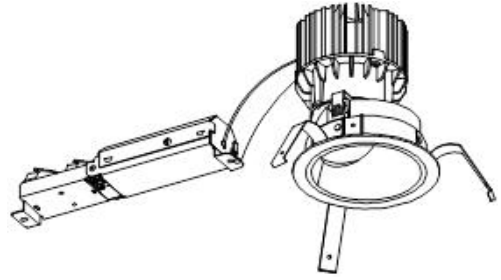

ECOHiLUX照明器具 配光データシート

器具品名	グレアレスダウンライト	保守率	
器具品番	UV8L278-10G3W-D	良	0.69
部品品名	-	中	0.67
部品品番	-	否	0.63
器具光束	790lm	器具効率	
光源	-	上方向	0%
光源光束	一体型器具のため、器具光束表示	下方向	100%
		全方向	100%

照明率表

		作業面照明率(×0.01)																								
反射率	天井	80								70								50				30				0
	壁	70	10	50	10	30	10	10	10	70	10	50	10	30	10	10	10	50	10	30	10	10	30	10	10	10
室 指 数	0.4	68	64	57	55	51	50	47	67	63	57	55	51	50	47	56	54	50	50	47	50	49	47	45		
	0.6	87	80	77	73	70	68	65	86	79	76	72	70	68	65	75	72	69	67	65	68	67	64	63		
	0.8	97	89	87	82	81	77	74	96	88	86	81	80	77	74	84	80	79	77	74	78	76	74	72		
	1	104	93	94	87	88	83	80	102	92	93	87	87	83	80	90	86	85	82	79	84	82	79	78		
	1.25	110	97	101	92	94	89	86	107	96	99	92	93	88	85	96	90	91	87	85	89	87	84	83		
	1.5	113	100	105	95	99	92	89	110	99	103	94	97	91	89	99	93	95	90	88	92	89	87	86		
	2	118	103	111	99	105	96	94	115	102	108	98	103	95	93	104	97	100	94	92	97	93	91	90		
	2.5	121	105	115	102	110	99	97	118	104	112	101	108	98	96	107	99	104	97	95	100	96	94	92		
	3	124	106	118	103	113	101	99	120	105	115	103	111	101	99	109	101	106	99	98	102	98	96	94		
	4	127	108	122	106	119	104	103	123	107	119	105	116	103	102	113	103	110	102	101	105	100	99	97		
5	129	109	125	107	122	106	105	124	108	121	106	119	105	104	115	105	113	104	103	107	102	101	99			
7	131	110	128	109	126	108	108	126	109	124	108	122	108	107	117	106	116	106	105	110	104	103	101			
10	133	111	131	111	130	110	110	128	110	127	109	125	109	109	119	107	118	107	107	111	105	105	102			

配光曲線

直射水平面照度