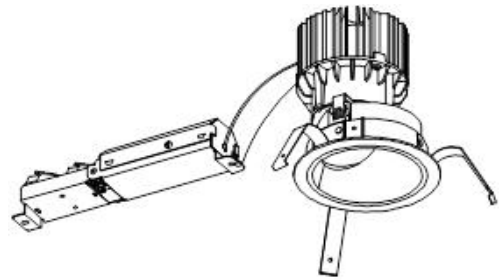

ECOHiLUX照明器具 配光データシート

器具品名	グレアレスダウンライト	保守率	
器具品番	UV8WW8-10G2W-D	良	0.69
部品品名	-	中	0.67
部品品番	-	否	0.63
		器具効率	
器具光束	840lm	上方向	0%
光源	-	下方向	100%
光源光束	一体型器具のため、器具光束表示	全方向	100%

照明率表

		作業面照明率(×0.01)																										
反射率	天井	80								70								50				30				0		
	壁	70	10	50	10	30	10	10	10	70	10	50	10	30	10	10	10	50	10	30	10	10	10	30	10	10	10	0
室 指 数	床	30	10	30	10	30	10	10	10	30	10	30	10	30	10	10	10	30	10	30	10	10	10	30	10	10	10	0
	0.4	68	64	58	56	51	50	47	67	64	57	55	51	50	47	56	55	51	50	47	56	55	50	47	50	50	47	46
	0.6	88	81	77	73	71	69	65	86	80	77	73	70	68	65	75	72	70	68	65	69	68	68	65	68	65	64	
	0.8	98	89	88	83	81	78	75	96	88	87	82	81	78	75	85	81	80	77	74	79	77	74	74	77	74	73	
	1	105	94	95	88	88	84	81	102	93	94	88	87	84	80	91	86	86	83	80	84	82	80	84	82	80	78	
	1.25	110	98	101	93	95	89	86	108	97	100	92	94	89	86	97	91	92	88	85	90	87	85	90	87	85	83	
	1.5	114	101	106	96	99	92	90	111	99	104	95	98	92	89	100	94	95	91	89	93	90	88	93	90	88	86	
	2	119	104	112	100	106	97	94	116	102	109	99	104	96	94	105	97	101	95	93	98	94	92	98	94	92	90	
	2.5	122	106	116	103	111	100	98	119	104	113	102	109	99	97	108	100	104	98	96	101	97	95	95	95	93	93	
	3	125	107	119	104	114	102	100	121	106	116	103	112	101	99	110	102	107	100	98	103	98	97	98	101	99	95	
4	128	109	123	107	120	105	104	124	108	120	106	117	104	103	114	104	111	103	101	106	101	100	100	100	98	98		
5	130	110	126	108	123	107	106	125	109	122	107	120	106	105	116	105	114	104	104	108	103	102	102	102	100	100		
7	132	111	130	110	127	109	109	128	110	125	109	124	108	108	118	107	117	107	106	111	105	104	102	104	102	102		
10	134	112	132	112	131	111	111	129	111	128	110	127	110	110	120	108	119	108	108	112	106	106	106	106	103	103		

配光曲線

直射水平面照度