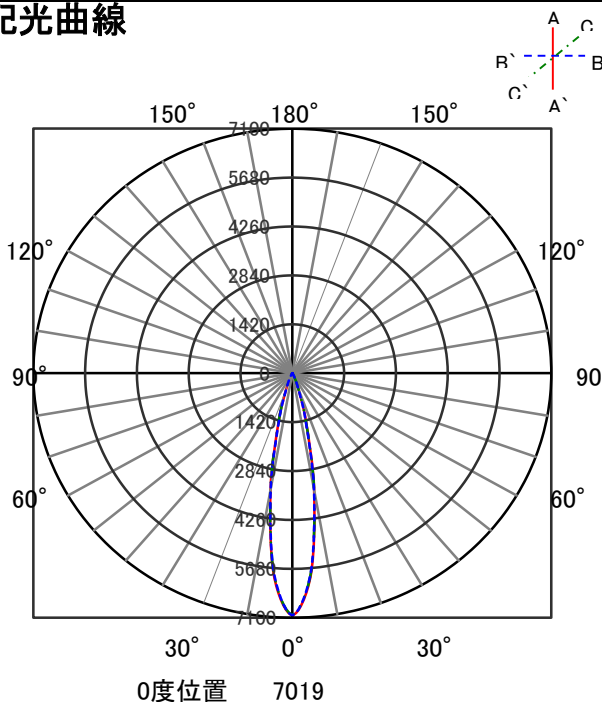

ECOHiLUX照明器具 配光データシート

器具品名	グレアレスダウンライト	保守率	
器具品番	UV8WW8-10G2W-D	良	0.69
部品品名	-	中	0.67
部品品番	-	否	0.63
		器具効率	
器具光束	840lm	上方向	0%
光源	-	下方向	100%
光源光束	一体型器具のため、器具光束表示	全方向	100%

照明率表

		作業面照明率(×0.01)																										
反射率	天井	80								70								50				30				0		
	壁	70	10	50	10	30	10	10	10	70	10	50	10	30	10	10	10	50	10	30	10	10	10	30	10	10	10	0
室 指 数	床	30	10	30	10	30	10	10	10	30	10	30	10	30	10	10	10	30	10	30	10	10	10	30	10	10	10	0
	0.4	68	64	58	56	51	50	47	67	64	57	55	51	50	47	56	55	51	50	47	56	55	50	47	50	50	47	46
	0.6	88	81	77	73	71	69	65	86	80	77	73	70	68	65	75	72	70	68	65	69	68	68	65	68	65	64	
	0.8	98	89	88	83	81	78	75	96	88	87	82	81	78	75	85	81	80	77	74	79	77	74	74	77	74	73	
	1	105	94	95	88	88	84	81	102	93	94	88	87	84	80	91	86	86	83	80	84	82	80	84	82	80	78	
	1.25	110	98	101	93	95	89	86	108	97	100	92	94	89	86	97	91	92	88	85	90	87	85	90	87	85	83	
	1.5	114	101	106	96	99	92	90	111	99	104	95	98	92	89	100	94	95	91	89	93	90	88	93	90	88	86	
	2	119	104	112	100	106	97	94	116	102	109	99	104	96	94	105	97	101	95	93	98	94	92	98	94	92	90	
	2.5	122	106	116	103	111	100	98	119	104	113	102	109	99	97	108	100	104	98	96	101	97	95	95	95	93	93	
	3	125	107	119	104	114	102	100	121	106	116	103	112	101	99	110	102	107	100	98	103	98	97	98	101	99	95	
4	128	109	123	107	120	105	104	124	108	120	106	117	104	103	114	104	111	103	101	106	101	100	100	100	98	98		
5	130	110	126	108	123	107	106	125	109	122	107	120	106	105	116	105	114	104	104	108	103	102	102	102	100	100		
7	132	111	130	110	127	109	109	128	110	125	109	124	108	108	118	107	117	107	106	111	105	104	102	104	102	102		
10	134	112	132	112	131	111	111	129	111	128	110	127	110	110	120	108	119	108	108	112	106	106	106	106	103	103		

配光曲線

直射水平面照度