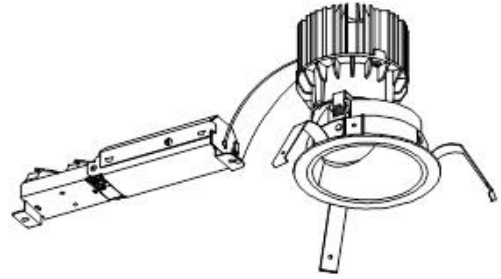

ECOHiLUX照明器具 配光データシート

器具品名	グレアレスダウンライト	保守率	
器具品番	UV8L308-10G2W-D	良	0.69
部品品名	-	中	0.67
部品品番	-	否	0.63
器具光束	820lm	器具効率	
光源	-	上方向	0%
光源光束	一体型器具のため、器具光束表示	下方向	100%
		全方向	100%

照明率表

		作業面照明率(×0.01)																									
反射率	天井	80								70								50				30				0	
	壁	70	10	50	10	30	10	10	10	70	10	50	10	30	10	10	10	50	10	30	10	10	10	30	10	10	10
室 指 数	0.4	68	64	58	56	51	50	47	67	64	57	55	51	50	47	56	55	51	50	47	50	50	47	46			
	0.6	88	81	77	73	71	69	65	86	80	77	73	70	68	65	75	72	70	68	65	69	68	65	64			
	0.8	98	89	88	83	81	78	75	96	88	87	82	81	78	75	85	81	80	77	74	79	77	74	73			
	1	105	94	95	88	88	84	81	102	93	94	88	87	84	80	91	86	86	83	80	84	82	80	78			
	1.25	110	98	101	93	95	89	86	108	97	100	92	94	89	86	97	91	92	88	85	90	87	85	83			
	1.5	114	101	106	96	99	92	90	111	99	104	95	98	92	89	100	94	95	91	89	93	90	88	86			
	2	119	104	112	100	106	97	94	116	102	109	99	104	96	94	105	97	101	95	93	98	94	92	90			
	2.5	122	106	116	103	111	100	98	119	104	113	102	109	99	97	108	100	104	98	96	101	97	95	93			
	3	125	107	119	104	114	102	100	121	106	116	103	112	101	99	110	102	107	100	98	103	98	97	95			
	4	128	109	123	107	120	105	104	124	108	120	106	117	104	103	114	104	111	103	101	106	101	100	98			
5	130	110	126	108	123	107	106	125	109	122	107	120	106	105	116	105	114	104	104	108	103	102	100				
7	132	111	130	110	127	109	109	128	110	125	109	124	108	108	118	107	117	107	106	111	105	104	102				
10	134	112	132	112	131	111	111	129	111	128	110	127	110	110	120	108	119	108	108	112	106	106	103				

配光曲線

直射水平面照度