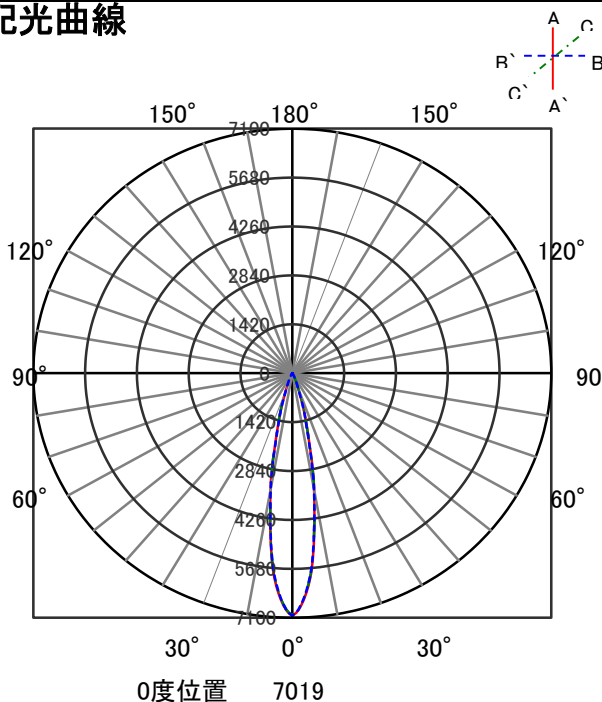

ECOHiLUX照明器具 配光データシート

器具品名	グレアレスダウンライト	保守率	
器具品番	UV8L308-10G2W-D	良	0.69
部品品名	-	中	0.67
部品品番	-	否	0.63
器具光束	820lm	器具効率	
光源	-	上方向	0%
光源光束	一体型器具のため、器具光束表示	下方向	100%
		全方向	100%

照明率表

		作業面照明率(×0.01)																									
反射率	天井	80								70								50				30				0	
	壁	70	10	50	10	30	10	10	10	70	10	50	10	30	10	10	10	50	10	30	10	10	10	30	10	10	10
室 指 数	0.4	68	64	58	56	51	50	47	67	64	57	55	51	50	47	56	55	51	50	47	50	50	47	46			
	0.6	88	81	77	73	71	69	65	86	80	77	73	70	68	65	75	72	70	68	65	69	68	65	64			
	0.8	98	89	88	83	81	78	75	96	88	87	82	81	78	75	85	81	80	77	74	79	77	74	73			
	1	105	94	95	88	88	84	81	102	93	94	88	87	84	80	91	86	86	83	80	84	82	80	78			
	1.25	110	98	101	93	95	89	86	108	97	100	92	94	89	86	97	91	92	88	85	90	87	85	83			
	1.5	114	101	106	96	99	92	90	111	99	104	95	98	92	89	100	94	95	91	89	93	90	88	86			
	2	119	104	112	100	106	97	94	116	102	109	99	104	96	94	105	97	101	95	93	98	94	92	90			
	2.5	122	106	116	103	111	100	98	119	104	113	102	109	99	97	108	100	104	98	96	101	97	95	93			
	3	125	107	119	104	114	102	100	121	106	116	103	112	101	99	110	102	107	100	98	103	98	97	95			
	4	128	109	123	107	120	105	104	124	108	120	106	117	104	103	114	104	111	103	101	106	101	100	98			
5	130	110	126	108	123	107	106	125	109	122	107	120	106	105	116	105	114	104	104	108	103	102	100				
7	132	111	130	110	127	109	109	128	110	125	109	124	108	108	118	107	117	107	106	111	105	104	102				
10	134	112	132	112	131	111	111	129	111	128	110	127	110	110	120	108	119	108	108	112	106	106	103				

配光曲線

直射水平面照度