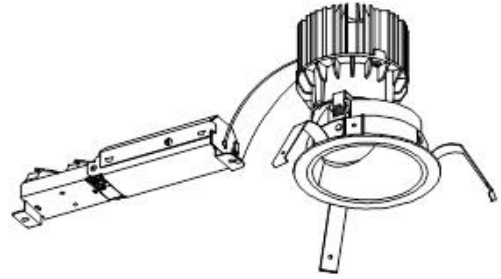

ECOHiLUX照明器具 配光データシート

器具品名	グレアレスダウンライト	保守率	
器具品番	UV8L278-10G2W-D	良	0.69
部品品名	-	中	0.67
部品品番	-	否	0.63
器具光束	790lm	器具効率	
光源	-	上方向	0%
光源光束	一体型器具のため、器具光束表示	下方向	100%
		全方向	100%

照明率表

		作業面照明率(×0.01)																									
反射率	天井	80								70								50				30				0	
	壁	70	10	50	10	30	10	10	10	70	10	50	10	30	10	10	10	50	10	30	10	10	10	30	10	10	10
室 指 数	0.4	68	64	58	56	51	50	47	67	64	57	55	51	50	47	56	55	51	50	47	50	50	47	46			
	0.6	88	81	77	73	71	69	65	86	80	77	73	70	68	65	75	72	70	68	65	69	68	65	64			
	0.8	98	89	88	83	81	78	75	96	88	87	82	81	78	75	85	81	80	77	74	79	77	74	73			
	1	105	94	95	88	88	84	81	102	93	94	88	87	84	80	91	86	86	83	80	84	82	80	78			
	1.25	110	98	101	93	95	89	86	108	97	100	92	94	89	86	97	91	92	88	85	90	87	85	83			
	1.5	114	101	106	96	99	92	90	111	99	104	95	98	92	89	100	94	95	91	89	93	90	88	86			
	2	119	104	112	100	106	97	94	116	102	109	99	104	96	94	105	97	101	95	93	98	94	92	90			
	2.5	122	106	116	103	111	100	98	119	104	113	102	109	99	97	108	100	104	98	96	101	97	95	93			
	3	125	107	119	104	114	102	100	121	106	116	103	112	101	99	110	102	107	100	98	103	98	97	95			
	4	128	109	123	107	120	105	104	124	108	120	106	117	104	103	114	104	111	103	101	106	101	100	98			
5	130	110	126	108	123	107	106	125	109	122	107	120	106	105	116	105	114	104	104	108	103	102	100				
7	132	111	130	110	127	109	109	128	110	125	109	124	108	108	118	107	117	107	106	111	105	104	102				
10	134	112	132	112	131	111	111	129	111	128	110	127	110	110	120	108	119	108	108	112	106	106	103				

配光曲線

直射水平面照度