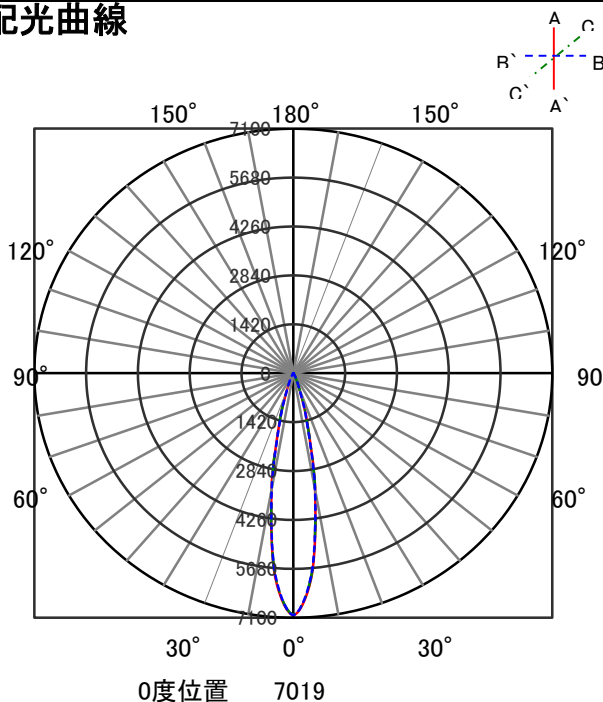

ECOHiLUX照明器具 配光データシート

器具品名	グレアレスダウンライト	保守率	
器具品番	UV8L278-10G2W-D	良	0.69
部品品名	-	中	0.67
部品品番	-	否	0.63
器具光束	790lm	器具効率	
光源	-	上方向	0%
光源光束	一体型器具のため、器具光束表示	下方向	100%
		全方向	100%

照明率表

		作業面照明率(×0.01)																									
反射率	天井	80								70								50				30				0	
	壁	70	10	50	10	30	10	10	10	70	10	50	10	30	10	10	10	50	10	30	10	10	10	30	10	10	10
室 指 数	0.4	68	64	58	56	51	50	47	67	64	57	55	51	50	47	56	55	51	50	47	50	50	47	46			
	0.6	88	81	77	73	71	69	65	86	80	77	73	70	68	65	75	72	70	68	65	69	68	65	64			
	0.8	98	89	88	83	81	78	75	96	88	87	82	81	78	75	85	81	80	77	74	79	77	74	73			
	1	105	94	95	88	88	84	81	102	93	94	88	87	84	80	91	86	86	83	80	84	82	80	78			
	1.25	110	98	101	93	95	89	86	108	97	100	92	94	89	86	97	91	92	88	85	90	87	85	83			
	1.5	114	101	106	96	99	92	90	111	99	104	95	98	92	89	100	94	95	91	89	93	90	88	86			
	2	119	104	112	100	106	97	94	116	102	109	99	104	96	94	105	97	101	95	93	98	94	92	90			
	2.5	122	106	116	103	111	100	98	119	104	113	102	109	99	97	108	100	104	98	96	101	97	95	93			
	3	125	107	119	104	114	102	100	121	106	116	103	112	101	99	110	102	107	100	98	103	98	97	95			
	4	128	109	123	107	120	105	104	124	108	120	106	117	104	103	114	104	111	103	101	106	101	100	98			
5	130	110	126	108	123	107	106	125	109	122	107	120	106	105	116	105	114	104	104	108	103	102	100				
7	132	111	130	110	127	109	109	128	110	125	109	124	108	108	118	107	117	107	106	111	105	104	102				
10	134	112	132	112	131	111	111	129	111	128	110	127	110	110	120	108	119	108	108	112	106	106	103				

配光曲線

直射水平面照度