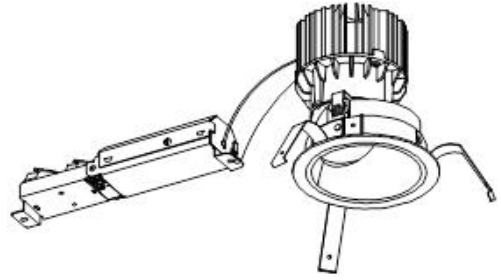

ECOHiLUX照明器具 配光データシート

器具品名	グレアレスダウンライト	保守率	
器具品番	UV5W8-10G3W-D	良	0.69
部品品名	-	中	0.67
部品品番	-	否	0.63
器具光束	550lm	器具効率	
光源	-	上方向	0%
光源光束	一体型器具のため、器具光束表示	下方向	100%
		全方向	100%

照明率表

		作業面照明率(×0.01)																						
反射率	天井	80								70								50				30		0
	壁	70	50	30	10	70	50	30	10	70	50	30	10	50	30	10	30	10	30	10	0			
	床	30	10	30	10	30	10	30	10	30	10	30	10	30	10	30	10	30	10	30	10	0		
室 指 数	0.4	68	64	57	55	51	50	47	67	63	57	55	51	50	47	56	54	50	47	50	49	47	45	
	0.6	87	80	77	73	70	68	65	86	79	76	72	70	68	65	75	72	69	67	65	68	67	64	63
	0.8	97	89	87	82	81	77	74	96	88	86	81	80	77	74	84	80	79	77	74	78	76	74	72
	1	104	93	94	87	88	83	80	102	92	93	87	87	83	80	90	86	85	82	79	84	82	79	78
	1.25	110	97	101	92	94	89	86	107	96	99	92	93	88	85	96	90	91	87	85	89	87	84	83
	1.5	113	100	105	95	99	92	89	110	99	103	94	97	91	89	99	93	95	90	88	92	89	87	86
	2	118	103	111	99	105	96	94	115	102	108	98	103	95	93	104	97	100	94	92	97	93	91	90
	2.5	121	105	115	102	110	99	97	118	104	112	101	108	98	96	107	99	104	97	95	100	96	94	92
	3	124	106	118	103	113	101	99	120	105	115	103	111	101	99	109	101	106	99	98	102	98	96	94
	4	127	108	122	106	119	104	103	123	107	119	105	116	103	102	113	103	110	102	101	105	100	99	97
5	129	109	125	107	122	106	105	124	108	121	106	119	105	104	115	105	113	104	103	107	102	101	99	
7	131	110	128	109	126	108	108	126	109	124	108	122	108	107	117	106	116	106	105	110	104	103	101	
10	133	111	131	111	130	110	110	128	110	127	109	125	109	109	119	107	118	107	107	111	105	105	102	

配光曲線

直射水平面照度