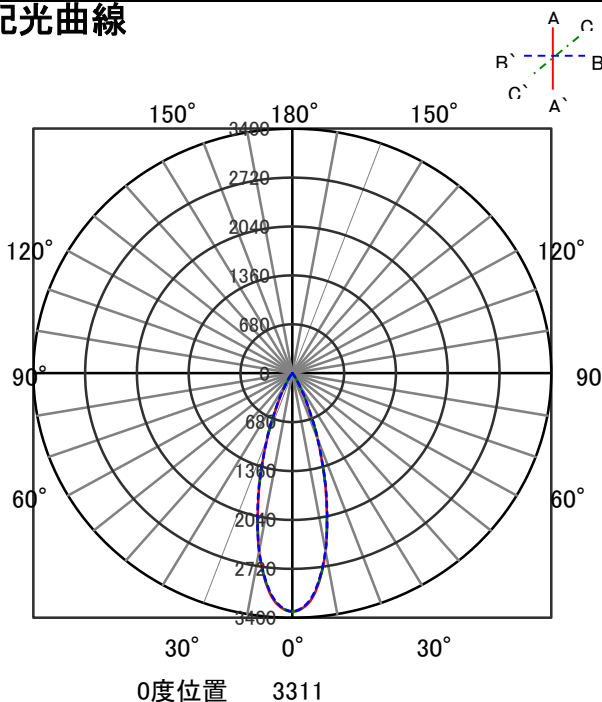

ECOHiLUX照明器具 配光データシート

器具品名	グレアレスダウンライト	保守率	
器具品番	UV5W8-10G3W-D	良	0.69
部品品名	-	中	0.67
部品品番	-	否	0.63
器具光束	550lm	器具効率	
光源	-	上方向	0%
光源光束	一体型器具のため、器具光束表示	下方向	100%
		全方向	100%

照明率表

		作業面照明率(×0.01)																						
反射率	天井	80								70								50				30		0
	壁	70	50	30	10	70	50	30	10	70	50	30	10	50	30	10	30	10	30	10	0			
	床	30	10	30	10	30	10	30	10	30	10	30	10	30	10	30	10	30	10	30	10	0		
室 指 数	0.4	68	64	57	55	51	50	47	67	63	57	55	51	50	47	56	54	50	47	50	49	47	45	
	0.6	87	80	77	73	70	68	65	86	79	76	72	70	68	65	75	72	69	67	65	68	67	64	63
	0.8	97	89	87	82	81	77	74	96	88	86	81	80	77	74	84	80	79	77	74	78	76	74	72
	1	104	93	94	87	88	83	80	102	92	93	87	87	83	80	90	86	85	82	79	84	82	79	78
	1.25	110	97	101	92	94	89	86	107	96	99	92	93	88	85	96	90	91	87	85	89	87	84	83
	1.5	113	100	105	95	99	92	89	110	99	103	94	97	91	89	99	93	95	90	88	92	89	87	86
	2	118	103	111	99	105	96	94	115	102	108	98	103	95	93	104	97	100	94	92	97	93	91	90
	2.5	121	105	115	102	110	99	97	118	104	112	101	108	98	96	107	99	104	97	95	100	96	94	92
	3	124	106	118	103	113	101	99	120	105	115	103	111	101	99	109	101	106	99	98	102	98	96	94
	4	127	108	122	106	119	104	103	123	107	119	105	116	103	102	113	103	110	102	101	105	100	99	97
5	129	109	125	107	122	106	105	124	108	121	106	119	105	104	115	105	113	104	103	107	102	101	99	
7	131	110	128	109	126	108	108	126	109	124	108	122	108	107	117	106	116	106	105	110	104	103	101	
10	133	111	131	111	130	110	110	128	110	127	109	125	109	109	119	107	118	107	107	111	105	105	102	

配光曲線

直射水平面照度