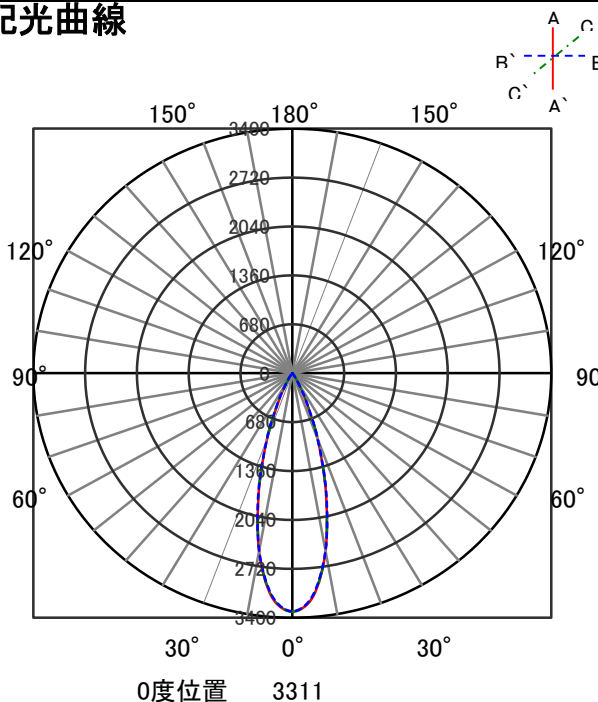

ECOHiLUX照明器具 配光データシート

器具品名	グレアレスダウンライト	保守率	
器具品番	UV5L308-10G3W-D	良	0.69
部品品名	-	中	0.67
部品品番	-	否	0.63
		器具効率	
器具光束	530lm	上方向	0%
光源	-	下方向	100%
光源光束	一体型器具のため、器具光束表示	全方向	100%

照明率表

		作業面照明率(×0.01)																						
反射率	天井	80								70								50				30		0
	壁	70	50	30	10	70	50	30	10	70	50	30	10	50	30	10	30	10	30	10	0			
室	床	30	10	30	10	30	10	30	10	30	10	30	10	30	10	30	10	30	10	30	10			
	0.4	68	64	57	55	51	50	47	67	63	57	55	51	50	47	56	54	50	47	50	49	47	45	
	0.6	87	80	77	73	70	68	65	86	79	76	72	70	68	65	75	72	69	67	65	68	67	64	63
	0.8	97	89	87	82	81	77	74	96	88	86	81	80	77	74	84	80	79	77	74	78	76	74	72
	1	104	93	94	87	88	83	80	102	92	93	87	87	83	80	90	86	85	82	79	84	82	79	78
	1.25	110	97	101	92	94	89	86	107	96	99	92	93	88	85	96	90	91	87	85	89	87	84	83
	1.5	113	100	105	95	99	92	89	110	99	103	94	97	91	89	99	93	95	90	88	92	89	87	86
	2	118	103	111	99	105	96	94	115	102	108	98	103	95	93	104	97	100	94	92	97	93	91	90
	2.5	121	105	115	102	110	99	97	118	104	112	101	108	98	96	107	99	104	97	95	100	96	94	92
	3	124	106	118	103	113	101	99	120	105	115	103	111	101	99	109	101	106	99	98	102	98	96	94
	4	127	108	122	106	119	104	103	123	107	119	105	116	103	102	113	103	110	102	101	105	100	99	97
	5	129	109	125	107	122	106	105	124	108	121	106	119	105	104	115	105	113	104	103	107	102	101	99
	7	131	110	128	109	126	108	108	126	109	124	108	122	108	107	117	106	116	106	105	110	104	103	101
	10	133	111	131	111	130	110	110	128	110	127	109	125	109	109	119	107	118	107	107	111	105	105	102

配光曲線

直射水平面照度