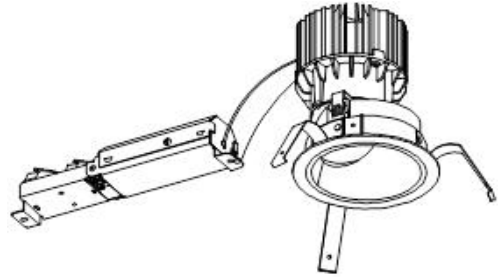

ECOHiLUX照明器具 配光データシート

器具品名	グレアレスダウンライト	保守率	
器具品番	UV5L308-10G3W-D	良	0.69
部品品名	-	中	0.67
部品品番	-	否	0.63
		器具効率	
器具光束	530lm	上方向	0%
光源	-	下方向	100%
光源光束	一体型器具のため、器具光束表示	全方向	100%

照明率表

		作業面照明率(×0.01)																						
反射率	天井	80								70								50				30		0
	壁	70	50	30	10	70	50	30	10	70	50	30	10	50	30	10	30	10	30	10	0			
室	床	30	10	30	10	30	10	30	10	30	10	30	10	30	10	30	10	30	10	30	10			
	0.4	68	64	57	55	51	50	47	67	63	57	55	51	50	47	56	54	50	47	50	49	47	45	
	0.6	87	80	77	73	70	68	65	86	79	76	72	70	68	65	75	72	69	67	65	68	67	64	63
	0.8	97	89	87	82	81	77	74	96	88	86	81	80	77	74	84	80	79	77	74	78	76	74	72
	1	104	93	94	87	88	83	80	102	92	93	87	87	83	80	90	86	85	82	79	84	82	79	78
	1.25	110	97	101	92	94	89	86	107	96	99	92	93	88	85	96	90	91	87	85	89	87	84	83
	1.5	113	100	105	95	99	92	89	110	99	103	94	97	91	89	99	93	95	90	88	92	89	87	86
	2	118	103	111	99	105	96	94	115	102	108	98	103	95	93	104	97	100	94	92	97	93	91	90
	2.5	121	105	115	102	110	99	97	118	104	112	101	108	98	96	107	99	104	97	95	100	96	94	92
	3	124	106	118	103	113	101	99	120	105	115	103	111	101	99	109	101	106	99	98	102	98	96	94
	4	127	108	122	106	119	104	103	123	107	119	105	116	103	102	113	103	110	102	101	105	100	99	97
	5	129	109	125	107	122	106	105	124	108	121	106	119	105	104	115	105	113	104	103	107	102	101	99
	7	131	110	128	109	126	108	108	126	109	124	108	122	108	107	117	106	116	106	105	110	104	103	101
	10	133	111	131	111	130	110	110	128	110	127	109	125	109	109	119	107	118	107	107	111	105	105	102

配光曲線

直射水平面照度