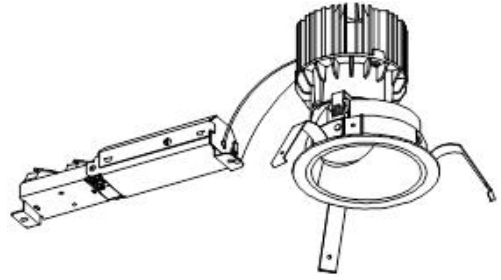

# ECOHiLUX照明器具 配光データシート

器具品名	グレアレスダウンライト	保守率	
器具品番	UV5L278-10G3W-D	良	0.69
部品品名	-	中	0.67
部品品番	-	否	0.63
		器具効率	
器具光束	510lm	上方向	0%
光源	-	下方向	100%
光源光束	一体型器具のため、器具光束表示	全方向	100%