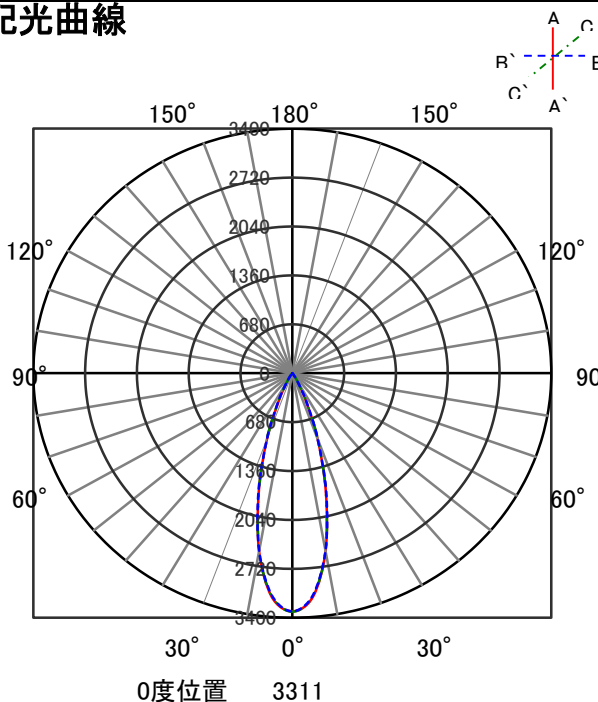

# ECOHiLUX照明器具 配光データシート

器具品名	グレアレスダウンライト	保守率	
器具品番	UV5L278-10G3W-D	良	0.69
部品品名	-	中	0.67
部品品番	-	否	0.63
		器具効率	
器具光束	510lm	上方向	0%
光源	-	下方向	100%
光源光束	一体型器具のため、器具光束表示	全方向	100%

## 照明率表

		作業面照明率(×0.01)																						
反射率	天井	80								70								50				30		0
	壁	70	50	30	10	70	50	30	10	70	50	30	10	50	30	10	30	10	30	10	0			
室	床	30	10	30	10	30	10	30	10	30	10	30	10	30	10	30	10	30	10	30	10			
	0.4	68	64	57	55	51	50	47	67	63	57	55	51	50	47	56	54	50	47	50	49	47	45	
	0.6	87	80	77	73	70	68	65	86	79	76	72	70	68	65	75	72	69	67	65	68	67	64	63
	0.8	97	89	87	82	81	77	74	96	88	86	81	80	77	74	84	80	79	77	74	78	76	74	72
	1	104	93	94	87	88	83	80	102	92	93	87	87	83	80	90	86	85	82	79	84	82	79	78
	1.25	110	97	101	92	94	89	86	107	96	99	92	93	88	85	96	90	91	87	85	89	87	84	83
	1.5	113	100	105	95	99	92	89	110	99	103	94	97	91	89	99	93	95	90	88	92	89	87	86
	2	118	103	111	99	105	96	94	115	102	108	98	103	95	93	104	97	100	94	92	97	93	91	90
	2.5	121	105	115	102	110	99	97	118	104	112	101	108	98	96	107	99	104	97	95	100	96	94	92
	3	124	106	118	103	113	101	99	120	105	115	103	111	101	99	109	101	106	99	98	102	98	96	94
	4	127	108	122	106	119	104	103	123	107	119	105	116	103	102	113	103	110	102	101	105	100	99	97
	5	129	109	125	107	122	106	105	124	108	121	106	119	105	104	115	105	113	104	103	107	102	101	99
	7	131	110	128	109	126	108	108	126	109	124	108	122	108	107	117	106	116	106	105	110	104	103	101
	10	133	111	131	111	130	110	110	128	110	127	109	125	109	109	119	107	118	107	107	111	105	105	102

## 配光曲線

## 直射水平面照度