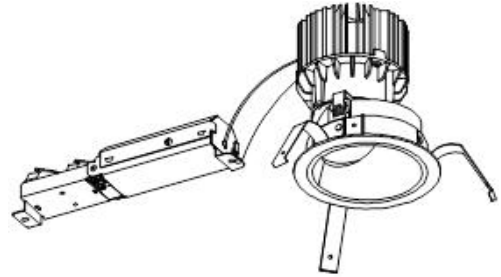

ECOHiLUX照明器具 配光データシート

器具品名	グレアレスダウンライト	保守率	
器具品番	UV5W8-10G2W-D	良	0.69
部品品名	-	中	0.67
部品品番	-	否	0.63
器具光束	550lm	器具効率	
光源	-	上方向	0%
光源光束	一体型器具のため、器具光束表示	下方向	100%
		全方向	100%

照明率表

		作業面照明率(×0.01)																										
反射率	天井	80								70								50				30				0		
	壁	70	10	50	10	30	10	10	10	70	10	50	10	30	10	10	10	50	10	30	10	10	10	30	10	10	10	0
室 指 数	床	30	10	30	10	30	10	10	10	30	10	30	10	30	10	10	10	30	10	30	10	10	10	30	10	10	10	0
	0.4	68	64	58	56	51	50	47	67	64	57	55	51	50	47	56	55	51	50	47	56	55	50	47	50	50	47	46
	0.6	88	81	77	73	71	69	65	86	80	77	73	70	68	65	75	72	70	68	65	69	68	68	65	68	65	64	
	0.8	98	89	88	83	81	78	75	96	88	87	82	81	78	75	85	81	80	77	74	79	77	74	74	77	74	73	
	1	105	94	95	88	88	84	81	102	93	94	88	87	84	80	91	86	86	83	80	84	82	80	84	82	80	78	
	1.25	110	98	101	93	95	89	86	108	97	100	92	94	89	86	97	91	92	88	85	90	87	85	90	87	85	83	
	1.5	114	101	106	96	99	92	90	111	99	104	95	98	92	89	100	94	95	91	89	93	90	88	93	90	88	86	
	2	119	104	112	100	106	97	94	116	102	109	99	104	96	94	105	97	101	95	93	98	94	92	98	94	92	90	
	2.5	122	106	116	103	111	100	98	119	104	113	102	109	99	97	108	100	104	98	96	101	97	95	99	95	93		
	3	125	107	119	104	114	102	100	121	106	116	103	112	101	99	110	102	107	100	98	103	98	97	101	98	97	95	
4	128	109	123	107	120	105	104	124	108	120	106	117	104	103	114	104	111	103	101	106	101	100	104	100	98			
5	130	110	126	108	123	107	106	125	109	122	107	120	106	105	116	105	114	104	104	108	103	102	104	102	100			
7	132	111	130	110	127	109	109	128	110	125	109	124	108	108	118	107	117	107	106	111	105	104	102	100				
10	134	112	132	112	131	111	111	129	111	128	110	127	110	110	120	108	119	108	108	112	106	106	106	106	103			

配光曲線

直射水平面照度