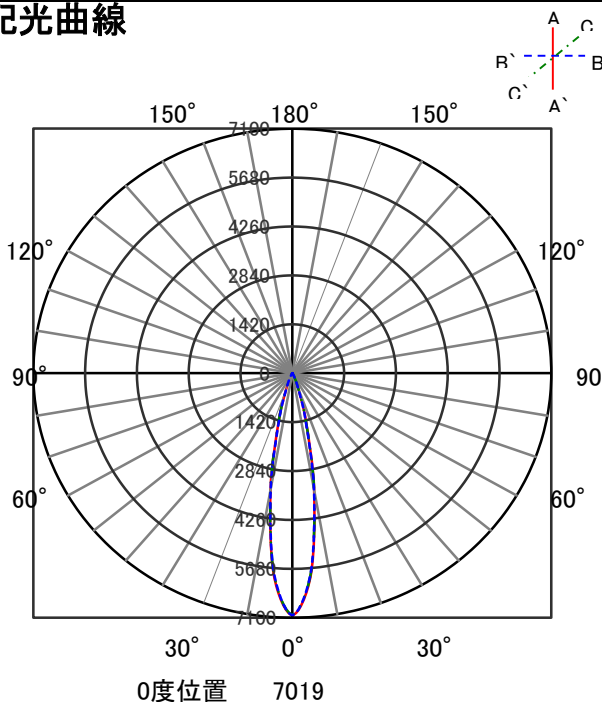

ECOHiLUX照明器具 配光データシート

器具品名	グレアレスダウンライト	保守率	
器具品番	UV5W8-10G2W-D	良	0.69
部品品名	-	中	0.67
部品品番	-	否	0.63
器具光束	550lm	器具効率	
光源	-	上方向	0%
光源光束	一体型器具のため、器具光束表示	下方向	100%
		全方向	100%

照明率表

		作業面照明率(×0.01)																										
反射率	天井	80								70								50				30				0		
	壁	70	10	50	10	30	10	10	10	70	10	50	10	30	10	10	10	50	10	30	10	10	10	30	10	10	10	0
室 指 数	床	30	10	30	10	30	10	10	10	30	10	30	10	30	10	10	10	30	10	30	10	10	10	30	10	10	10	0
	0.4	68	64	58	56	51	50	47	67	64	57	55	51	50	47	56	55	51	50	47	56	55	50	47	50	50	47	46
	0.6	88	81	77	73	71	69	65	86	80	77	73	70	68	65	75	72	70	68	65	69	68	68	65	68	65	64	
	0.8	98	89	88	83	81	78	75	96	88	87	82	81	78	75	85	81	80	77	74	79	77	74	74	77	74	73	
	1	105	94	95	88	88	84	81	102	93	94	88	87	84	80	91	86	86	83	80	84	82	80	84	82	80	78	
	1.25	110	98	101	93	95	89	86	108	97	100	92	94	89	86	97	91	92	88	85	90	87	85	90	87	85	83	
	1.5	114	101	106	96	99	92	90	111	99	104	95	98	92	89	100	94	95	91	89	93	90	88	93	90	88	86	
	2	119	104	112	100	106	97	94	116	102	109	99	104	96	94	105	97	101	95	93	98	94	92	98	94	92	90	
	2.5	122	106	116	103	111	100	98	119	104	113	102	109	99	97	108	100	104	98	96	101	97	95	99	95	93		
	3	125	107	119	104	114	102	100	121	106	116	103	112	101	99	110	102	107	100	98	103	98	97	101	98	97	95	
4	128	109	123	107	120	105	104	124	108	120	106	117	104	103	114	104	111	103	101	106	101	100	104	100	98			
5	130	110	126	108	123	107	106	125	109	122	107	120	106	105	116	105	114	104	104	108	103	102	104	102	100			
7	132	111	130	110	127	109	109	128	110	125	109	124	108	108	118	107	117	107	106	111	105	104	102	100				
10	134	112	132	112	131	111	111	129	111	128	110	127	110	110	120	108	119	108	108	112	106	106	106	106	103			

配光曲線

直射水平面照度