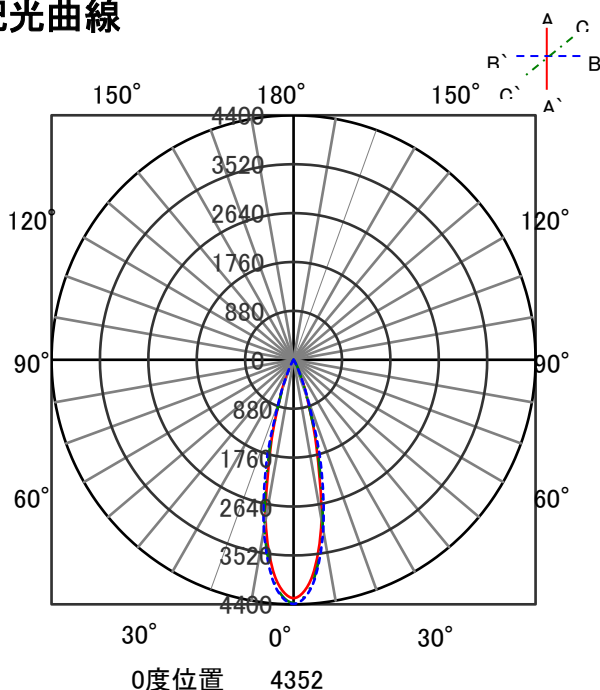

## 意匠図

器具品名	グレアレスユニバーサル ダウンライト	保守率	
器具品番	UV3L308-5G3W-D	良	0.69
部品品名	-	中	0.67
部品品番	-	否	0.63
器具光束	370lm	器具効率	
光源	-	上方向	0%
光源光束	一体型器具のため、器具光束表示	下方向	100%
		全方向	100%

## 照明率表

		作業面照明率(×0.01)																																							
反射率	天井	80								70								50								30								0							
	壁	70		50		30		10		70		50		30		10		50		30		10		30		10		0													
	床	30	10	30	10	30	10	10	30	10	30	10	30	10	10	30	10	30	10	30	10	10	30	10	10	30	10	0													
室 指 数	0.4	68	64	57	55	51	50	47	67	63	57	55	51	50	47	56	54	50	50	47	50	49	46	45																	
	0.6	87	80	77	73	70	68	65	86	79	76	72	70	68	65	74	72	69	67	64	68	67	64	63																	
	0.8	97	88	87	82	81	77	74	95	87	86	81	80	77	74	84	80	79	77	74	78	76	73	72																	
	1	104	93	94	87	88	83	80	101	92	93	87	87	83	80	90	86	85	82	79	84	81	79	78																	
	1.25	109	97	101	92	94	88	85	107	96	99	92	93	88	85	96	90	91	87	85	89	86	84	83																	
	1.5	113	100	105	95	99	92	89	110	99	103	94	97	91	88	99	93	95	90	88	92	89	87	86																	
	2	118	103	111	99	105	96	93	115	102	108	98	103	95	93	104	97	100	94	92	97	93	91	90																	
	2.5	121	105	115	102	110	99	97	118	103	112	101	108	98	96	107	99	104	97	95	100	96	94	92																	
	3	123	106	118	103	113	101	99	120	105	115	102	111	100	99	109	101	106	99	97	102	98	96	94																	
	4	126	108	122	106	118	104	103	122	106	119	105	115	103	102	112	103	110	102	101	105	100	99	97																	
5	128	109	125	107	122	106	105	124	108	121	106	118	105	104	114	104	112	103	103	107	102	101	99																		
7	131	110	128	109	126	108	108	126	109	124	108	122	107	107	117	106	115	105	105	109	104	103	101																		
10	132	111	131	110	129	110	110	128	110	126	109	125	109	109	119	107	118	107	107	111	105	105	102																		

## 配光曲線

## 直射水平面照度