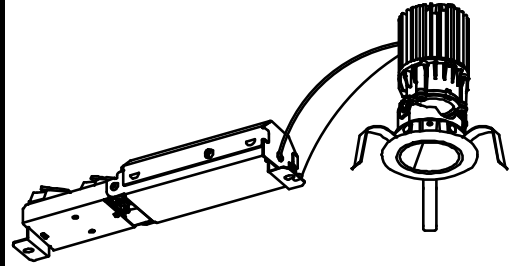

## 意匠図

器具品名	グレアレスユニバーサル ダウンライト	保守率	
器具品番	UV3L308-5G3W-D	良	0.69
部品品名	-	中	0.67
部品品番	-	否	0.63
器具光束	370lm	器具効率	
光源	-	上方向	0%
光源光束	一体型器具のため、器具光束表示	下方向	100%
		全方向	100%