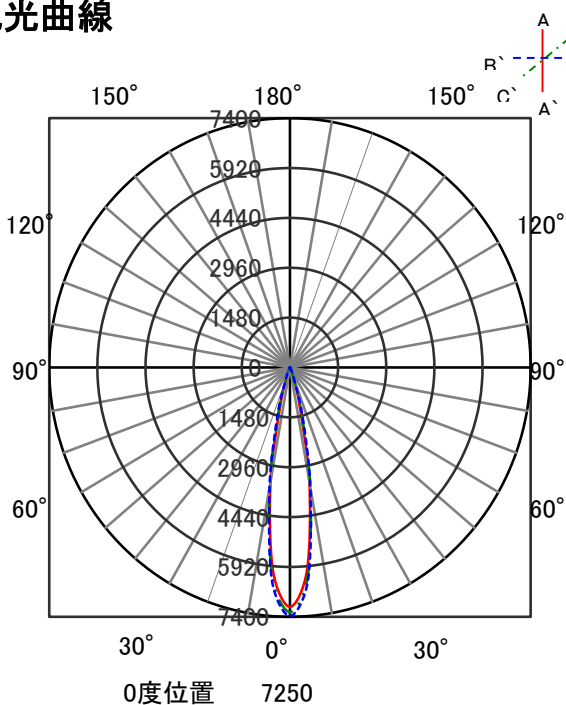

ECOHiLUX照明器具 配光データシート

意匠図

器具品名	グレアレスユニバーサル ダウンライト	保守率	
器具品番	UV3W8-5G2W-D	良	0.69
部品品名	-	中	0.67
部品品番	-	否	0.63
		器具効率	
器具光束	380lm	上方向	0%
光源	-	下方向	100%
光源光束	一体型器具のため、器具光束表示	全方向	100%

照明率表

		作業面照明率(×0.01)																																							
反射率	天井	80								70								50								30								0							
	壁	70		50		30		10		70		50		30		10		50		30		10		30		10		0													
床		30	10	30	10	30	10	10	30	10	30	10	30	10	10	30	10	30	10	30	10	10	30	10	30	10	10	30	10	0											
室 指 数	0.4	69	64	58	56	51	50	47	68	64	57	55	51	50	47	56	55	51	50	47	51	50	47	46	46	46	46	46	46												
	0.6	88	81	78	74	71	69	65	87	80	77	73	71	69	65	75	72	70	68	65	69	68	65	64	64	64	64	64	64												
	0.8	99	90	88	83	82	78	75	97	89	87	82	81	78	75	85	81	80	78	75	79	77	74	73	73	73	73	73	73												
	1	105	95	95	89	89	84	81	103	94	94	88	88	84	81	92	87	86	83	80	85	83	80	79	79	79	79	79	79												
	1.25	111	99	102	94	96	90	87	109	98	100	93	94	89	86	97	92	92	88	86	90	88	85	84	84	84	84	84	84												
	1.5	115	101	106	97	100	93	90	112	100	104	96	99	92	90	101	94	96	92	89	94	91	88	87	87	87	87	87	87												
	2	120	104	112	101	107	97	95	116	103	110	100	105	97	94	106	98	101	96	94	98	95	93	91	91	91	91	91	91												
	2.5	123	106	117	103	112	101	98	120	105	114	102	109	100	98	109	101	105	99	97	101	97	96	94	94	94	94	94	94												
	3	125	108	120	105	115	103	101	122	106	117	104	113	102	100	111	102	108	101	99	104	99	98	96	96	96	96	96	96												
	4	129	109	124	107	120	106	104	124	108	121	106	117	105	103	114	105	112	103	102	107	102	101	98	98	98	98	98	98												
5	131	110	127	109	124	108	106	126	109	123	108	120	107	106	116	106	114	105	104	109	103	103	100	100	100	100	100	100													
7	133	112	130	111	128	110	109	128	111	126	110	124	109	108	119	108	117	107	107	111	105	105	102	102	102	102	102	102													
10	135	113	133	112	131	112	111	130	111	129	111	127	111	110	121	109	120	109	108	113	107	107	104	104	104	104	104	104													

配光曲線

直射水平面照度