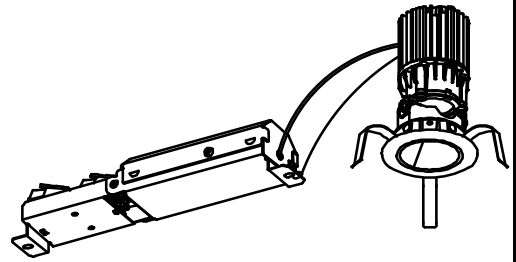

ECOHiLUX照明器具 配光データシート

意匠図

器具品名	グレアレスユニバーサル ダウンライト	保守率	
器具品番	UV3W8-5G2W-D	良	0.69
部品品名	-	中	0.67
部品品番	-	否	0.63
		器具効率	
器具光束	380lm	上方向	0%
光源	-	下方向	100%
光源光束	一体型器具のため、器具光束表示	全方向	100%

照明率表

		作業面照明率(×0.01)																																							
反射率	天井	80								70								50								30								0							
	壁	70		50		30		10		70		50		30		10		50		30		10		30		10		0													
床		30	10	30	10	30	10	10	30	10	30	10	30	10	10	30	10	30	10	30	10	10	30	10	30	10	10	30	10	0											
室 指 数	0.4	69	64	58	56	51	50	47	68	64	57	55	51	50	47	56	55	51	50	47	51	50	47	46	46	46	46	46	46												
	0.6	88	81	78	74	71	69	65	87	80	77	73	71	69	65	75	72	70	68	65	69	68	65	64	64	64	64	64	64												
	0.8	99	90	88	83	82	78	75	97	89	87	82	81	78	75	85	81	80	78	75	79	77	74	73	73	73	73	73	73												
	1	105	95	95	89	89	84	81	103	94	94	88	88	84	81	92	87	86	83	80	85	83	80	79	79	79	79	79	79												
	1.25	111	99	102	94	96	90	87	109	98	100	93	94	89	86	97	92	92	88	86	90	88	85	84	84	84	84	84	84												
	1.5	115	101	106	97	100	93	90	112	100	104	96	99	92	90	101	94	96	92	89	94	91	88	87	87	87	87	87	87												
	2	120	104	112	101	107	97	95	116	103	110	100	105	97	94	106	98	101	96	94	98	95	93	91	91	91	91	91	91												
	2.5	123	106	117	103	112	101	98	120	105	114	102	109	100	98	109	101	105	99	97	101	97	96	94	94	94	94	94	94												
	3	125	108	120	105	115	103	101	122	106	117	104	113	102	100	111	102	108	101	99	104	99	98	96	96	96	96	96	96												
	4	129	109	124	107	120	106	104	124	108	121	106	117	105	103	114	105	112	103	102	107	102	101	98	98	98	98	98	98												
5	131	110	127	109	124	108	106	126	109	123	108	120	107	106	116	106	114	105	104	109	103	103	100	100	100	100	100	100													
7	133	112	130	111	128	110	109	128	111	126	110	124	109	108	119	108	117	107	107	111	105	105	102	102	102	102	102	102													
10	135	113	133	112	131	112	111	130	111	129	111	127	111	110	121	109	120	109	108	113	107	107	104	104	104	104	104	104													

配光曲線

直射水平面照度