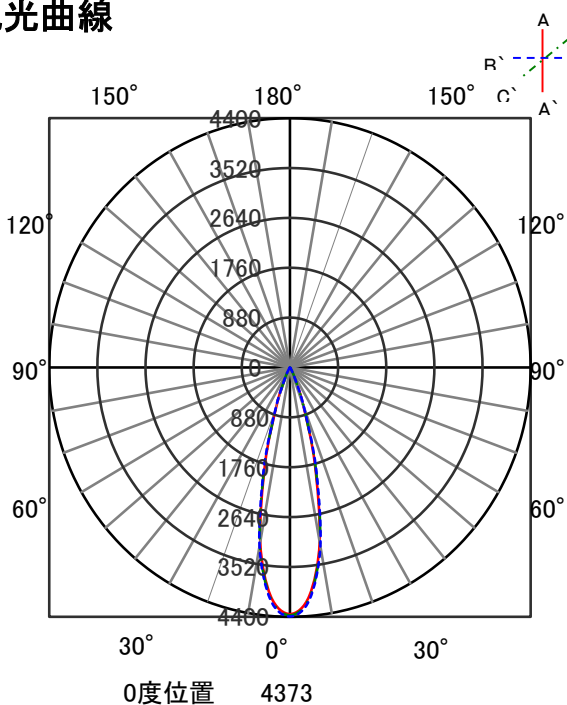

ECOHiLUX照明器具 配光データシート

意匠図

器具品名	グレアレスピンホールダウンライト	保守率	
器具品番	UV3L308-55P3W-D	良	0.69
部品品名	-	中	0.67
部品品番	-	否	0.63
		器具効率	
器具光束	380lm	上方向	0%
光源	-	下方向	100%
光源光束	一体型器具のため、器具光束表示	全方向	100%

照明率表

		作業面照明率(×0.01)																																							
反射率	天井	80								70								50								30								0							
	壁	70		50		30		10		70		50		30		10		50		30		10		30		10		0													
床		30	10	30	10	30	10	10	30	10	30	10	30	10	10	30	10	30	10	30	10	10	30	10	30	10	10	30	10	0											
室 指 数	0.4	69	64	58	56	52	51	48	67	64	57	55	52	51	47	57	55	51	50	47	51	50	47	46	46	46	46	46	46												
	0.6	88	81	77	74	71	69	66	86	80	77	73	71	69	66	75	72	70	68	65	69	68	65	64	64	64	64	64	64												
	0.8	98	89	88	83	82	78	75	96	88	87	82	81	78	75	85	81	80	77	75	79	77	74	73	73	73	73	73	73												
	1	104	94	95	88	88	84	81	102	93	93	87	87	83	81	91	86	86	83	80	84	82	80	78	78	78	78	78	78												
	1.25	110	98	101	93	95	89	86	107	97	99	92	94	89	86	96	91	92	88	85	90	87	85	83	83	83	83	83	83												
	1.5	113	100	105	96	99	92	89	111	99	103	95	98	92	89	100	93	95	91	88	93	90	88	86	86	86	86	86	86												
	2	118	103	111	99	105	96	94	115	102	109	98	104	96	93	104	97	100	95	93	97	93	92	90	90	90	90	90	90												
	2.5	121	105	115	102	110	99	97	118	104	112	101	108	99	97	107	99	104	97	96	100	96	95	93	93	93	93	93	93												
	3	124	106	118	104	114	101	99	120	105	115	103	111	101	99	110	101	106	99	98	102	98	97	94	94	94	94	94	94												
	4	127	108	122	106	119	104	103	123	107	119	105	116	103	102	113	103	110	102	101	105	100	99	97	97	97	97	97	97												
5	129	109	125	107	122	106	105	124	108	121	106	119	105	104	115	105	113	104	103	107	102	101	99	99	99	99	99	99													
7	131	110	128	109	126	108	108	126	109	124	108	123	108	107	117	106	116	106	105	110	104	104	101	101	101	101	101	101													
10	132	111	131	111	130	110	110	128	110	127	109	125	109	109	119	107	118	107	107	111	105	105	102	102	102	102	102	102													

配光曲線

直射水平面照度