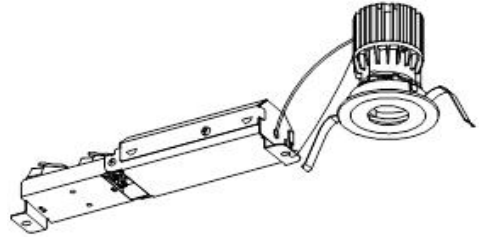

ECOHiLUX照明器具 配光データシート

意匠図

器具品名	グレアレスピンホールダウンライト	保守率	
器具品番	UV3L308-55P3W-D	良	0.69
部品品名	-	中	0.67
部品品番	-	否	0.63
		器具効率	
器具光束	380lm	上方向	0%
光源	-	下方向	100%
光源光束	一体型器具のため、器具光束表示	全方向	100%

照明率表

		作業面照明率(×0.01)																																							
反射率	天井	80								70								50								30								0							
	壁	70		50		30		10		70		50		30		10		50		30		10		30		10		0													
床		30	10	30	10	30	10	10	30	10	30	10	30	10	10	30	10	30	10	30	10	10	30	10	30	10	10	30	10	0											
室 指 数	0.4	69	64	58	56	52	51	48	67	64	57	55	52	51	47	57	55	51	50	47	51	50	47	46	46	46	46	46	46												
	0.6	88	81	77	74	71	69	66	86	80	77	73	71	69	66	75	72	70	68	65	69	68	65	64	64	64	64	64	64												
	0.8	98	89	88	83	82	78	75	96	88	87	82	81	78	75	85	81	80	77	75	79	77	74	73	73	73	73	73	73												
	1	104	94	95	88	88	84	81	102	93	93	87	87	83	81	91	86	86	83	80	84	82	80	78	78	78	78	78	78												
	1.25	110	98	101	93	95	89	86	107	97	99	92	94	89	86	96	91	92	88	85	90	87	85	83	83	83	83	83	83												
	1.5	113	100	105	96	99	92	89	111	99	103	95	98	92	89	100	93	95	91	88	93	90	88	86	86	86	86	86	86												
	2	118	103	111	99	105	96	94	115	102	109	98	104	96	93	104	97	100	95	93	97	93	92	90	90	90	90	90	90												
	2.5	121	105	115	102	110	99	97	118	104	112	101	108	99	97	107	99	104	97	96	100	96	95	93	93	93	93	93	93												
	3	124	106	118	104	114	101	99	120	105	115	103	111	101	99	110	101	106	99	98	102	98	97	94	94	94	94	94	94												
	4	127	108	122	106	119	104	103	123	107	119	105	116	103	102	113	103	110	102	101	105	100	99	97	97	97	97	97	97												
5	129	109	125	107	122	106	105	124	108	121	106	119	105	104	115	105	113	104	103	107	102	101	99	99	99	99	99	99													
7	131	110	128	109	126	108	108	126	109	124	108	123	108	107	117	106	116	106	105	110	104	104	101	101	101	101	101	101													
10	132	111	131	111	130	110	110	128	110	127	109	125	109	109	119	107	118	107	107	111	105	105	102	102	102	102	102	102													

配光曲線

直射水平面照度