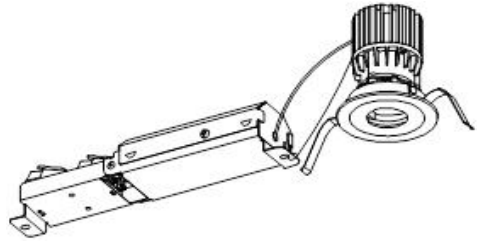

ECOHiLUX照明器具 配光データシート

意匠図

器具品名	グレアレスピンホールダウンライト	保守率	
器具品番	UV3L278-55P2W-D	良	0.69
部品品名	-	中	0.67
部品品番	-	否	0.63
		器具効率	
器具光束	360lm	上方向	0%
光源	-	下方向	100%
光源光束	一体型器具のため、器具光束表示	全方向	100%

照明率表

		作業面照明率(×0.01)																																							
反射率	天井	80								70								50								30								0							
	壁	70		50		30		10		70		50		30		10		50		30		10		30		10		0													
床		30	10	30	10	30	10	10	30	10	30	10	30	10	10	30	10	30	10	30	10	10	30	10	30	10	10	30	10	0											
室 指 数	0.4	70	65	59	57	53	52	48	69	65	58	56	52	51	48	57	56	52	51	48	52	51	48	47	47	47	47	47	47												
	0.6	89	82	79	75	72	70	67	88	81	78	74	72	70	67	76	74	71	69	66	70	69	66	65	65	65	65	65	65												
	0.8	100	90	89	84	83	79	76	98	89	88	83	82	79	76	86	82	81	79	76	80	78	76	74	74	74	74	74	74												
	1	106	95	96	89	90	85	82	104	94	95	89	89	85	82	92	88	87	84	81	86	83	81	80	80	80	80	80	80	80											
	1.25	112	99	103	94	96	90	87	109	98	101	94	95	90	87	98	92	93	89	87	91	88	86	85	85	85	85	85	85	85											
	1.5	115	101	107	97	101	94	91	112	100	105	96	99	93	90	101	95	97	92	90	94	91	89	87	87	87	87	87	87	87											
	2	120	104	113	101	107	98	95	117	103	110	100	105	97	95	106	98	102	96	94	99	95	93	91	91	91	91	91	91	91											
	2.5	123	106	117	103	112	101	99	120	105	114	103	110	100	98	109	101	106	99	97	102	98	96	94	94	94	94	94	94	94											
	3	126	108	120	105	115	103	101	122	107	117	104	113	102	100	111	103	108	101	99	104	99	98	96	96	96	96	96	96	96											
	4	129	109	124	108	121	106	104	125	108	121	107	118	105	104	114	105	112	104	102	107	102	101	99	99	99	99	99	99	99											
5	131	111	127	109	124	108	107	126	109	123	108	121	107	106	117	106	115	105	104	109	104	103	100	100	100	100	100	100	100												
7	133	112	130	111	128	110	110	128	111	126	110	124	109	109	119	108	118	107	107	111	106	105	103	103	103	103	103	103	103												
10	135	113	133	112	132	112	112	130	112	129	111	127	111	111	121	109	120	109	109	113	107	107	104	104	104	104	104	104	104												

配光曲線

直射水平面照度