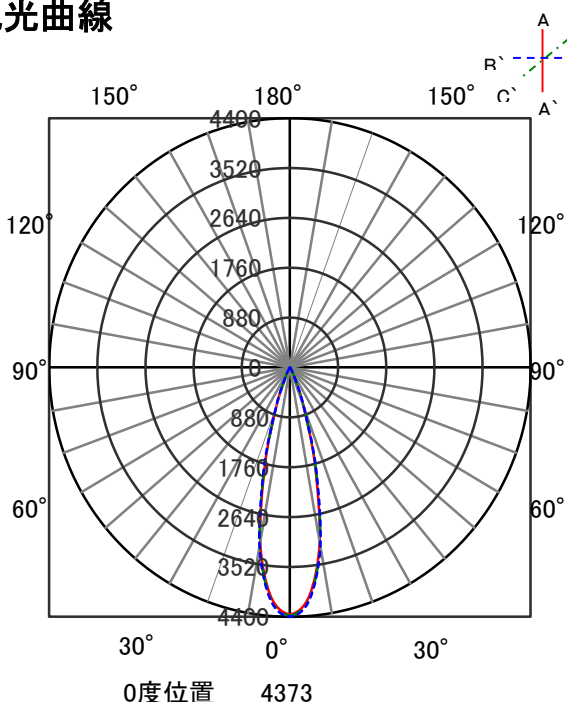

ECOHiLUX照明器具 配光データシート

意匠図

| | | | |
|------|------------------|------|------|
| 器具品名 | グレアレスピンホールダウンライト | 保守率 | |
| 器具品番 | UVS3L308-55P3W-D | 良 | 0.69 |
| 部品品名 | - | 中 | 0.67 |
| 部品品番 | - | 否 | 0.63 |
| 器具光束 | 380lm | 器具効率 | |
| 光源 | - | 上方向 | 0% |
| 光源光束 | 一体型器具のため、器具光束表示 | 下方向 | 100% |
| | | 全方向 | 100% |

配光曲線

直射水平面照度