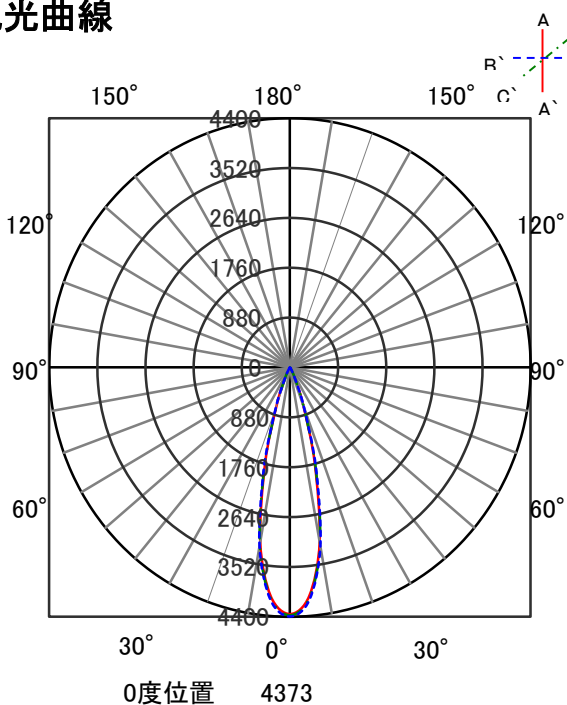

ECOHiLUX照明器具 配光データシート

意匠図

器具品名	グレアレスピンホールダウンライト	保守率	
器具品番	UV1L308-55P3W-D	良	0.69
部品品名	-	中	0.67
部品品番	-	否	0.63
		器具効率	
器具光束	150lm	上方向	0%
光源	-	下方向	100%
光源光束	一体型器具のため、器具光束表示	全方向	100%

照明率表

		作業面照明率(×0.01)																																							
反射率	天井	80								70								50								30								0							
	壁	70		50		30		10		70		50		30		10		50		30		10		30		10		0													
床		30	10	30	10	30	10	10	30	10	30	10	30	10	10	30	10	30	10	30	10	10	30	10	30	10	10	30	10	0											
室 指 数	0.4	69	64	58	56	52	51	48	67	64	57	55	52	51	47	57	55	51	50	47	51	50	47	46	46	46	46	46	46												
	0.6	88	81	77	74	71	69	66	86	80	77	73	71	69	66	75	72	70	68	65	69	68	65	64	64	64	64	64	64												
	0.8	98	89	88	83	82	78	75	96	88	87	82	81	78	75	85	81	80	77	75	79	77	74	73	73	73	73	73	73												
	1	104	94	95	88	88	84	81	102	93	93	87	87	83	81	91	86	86	83	80	84	82	80	78	78	78	78	78	78												
	1.25	110	98	101	93	95	89	86	107	97	99	92	94	89	86	96	91	92	88	85	90	87	85	83	83	83	83	83	83												
	1.5	113	100	105	96	99	92	89	111	99	103	95	98	92	89	100	93	95	91	88	93	90	88	86	86	86	86	86	86												
	2	118	103	111	99	105	96	94	115	102	109	98	104	96	93	104	97	100	95	93	97	93	92	90	90	90	90	90	90												
	2.5	121	105	115	102	110	99	97	118	104	112	101	108	99	97	107	99	104	97	96	100	96	95	93	93	93	93	93	93												
	3	124	106	118	104	114	101	99	120	105	115	103	111	101	99	110	101	106	99	98	102	98	97	94	94	94	94	94	94												
	4	127	108	122	106	119	104	103	123	107	119	105	116	103	102	113	103	110	102	101	105	100	99	97	97	97	97	97	97												
5	129	109	125	107	122	106	105	124	108	121	106	119	105	104	115	105	113	104	103	107	102	101	99	99	99	99	99	99													
7	131	110	128	109	126	108	108	126	109	124	108	123	108	107	117	106	116	106	105	110	104	104	101	101	101	101	101	101													
10	132	111	131	111	130	110	110	128	110	127	109	125	109	109	119	107	118	107	107	111	105	105	102	102	102	102	102	102													

配光曲線

直射水平面照度