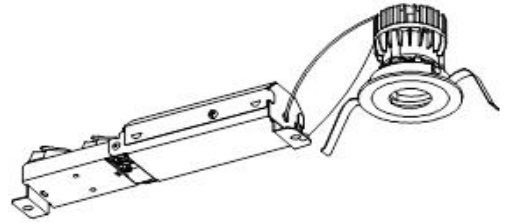

ECOHiLUX照明器具 配光データシート

意匠図

器具品名	グレアレスピンホールダウンライト	保守率	
器具品番	UV1L308-55P3W-D	良	0.69
部品品名	-	中	0.67
部品品番	-	否	0.63
		器具効率	
器具光束	150lm	上方向	0%
光源	-	下方向	100%
光源光束	一体型器具のため、器具光束表示	全方向	100%

照明率表

		作業面照明率(×0.01)																																							
反射率	天井	80								70								50								30								0							
	壁	70		50		30		10		70		50		30		10		50		30		10		30		10		0													
床		30	10	30	10	30	10	10	30	10	30	10	30	10	10	30	10	30	10	30	10	10	30	10	30	10	10	30	10	0											
室 指 数	0.4	69	64	58	56	52	51	48	67	64	57	55	52	51	47	57	55	51	50	47	51	50	47	46	46	46	46	46	46												
	0.6	88	81	77	74	71	69	66	86	80	77	73	71	69	66	75	72	70	68	65	69	68	65	64	64	64	64	64	64												
	0.8	98	89	88	83	82	78	75	96	88	87	82	81	78	75	85	81	80	77	75	79	77	74	73	73	73	73	73	73												
	1	104	94	95	88	88	84	81	102	93	93	87	87	83	81	91	86	86	83	80	84	82	80	78	78	78	78	78	78												
	1.25	110	98	101	93	95	89	86	107	97	99	92	94	89	86	96	91	92	88	85	90	87	85	83	83	83	83	83	83												
	1.5	113	100	105	96	99	92	89	111	99	103	95	98	92	89	100	93	95	91	88	93	90	88	86	86	86	86	86	86												
	2	118	103	111	99	105	96	94	115	102	109	98	104	96	93	104	97	100	95	93	97	93	92	90	90	90	90	90	90												
	2.5	121	105	115	102	110	99	97	118	104	112	101	108	99	97	107	99	104	97	96	100	96	95	93	93	93	93	93	93												
	3	124	106	118	104	114	101	99	120	105	115	103	111	101	99	110	101	106	99	98	102	98	97	94	94	94	94	94	94												
	4	127	108	122	106	119	104	103	123	107	119	105	116	103	102	113	103	110	102	101	105	100	99	97	97	97	97	97	97												
5	129	109	125	107	122	106	105	124	108	121	106	119	105	104	115	105	113	104	103	107	102	101	99	99	99	99	99	99													
7	131	110	128	109	126	108	108	126	109	124	108	123	108	107	117	106	116	106	105	110	104	104	101	101	101	101	101	101													
10	132	111	131	111	130	110	110	128	110	127	109	125	109	109	119	107	118	107	107	111	105	105	102	102	102	102	102	102													

配光曲線

直射水平面照度