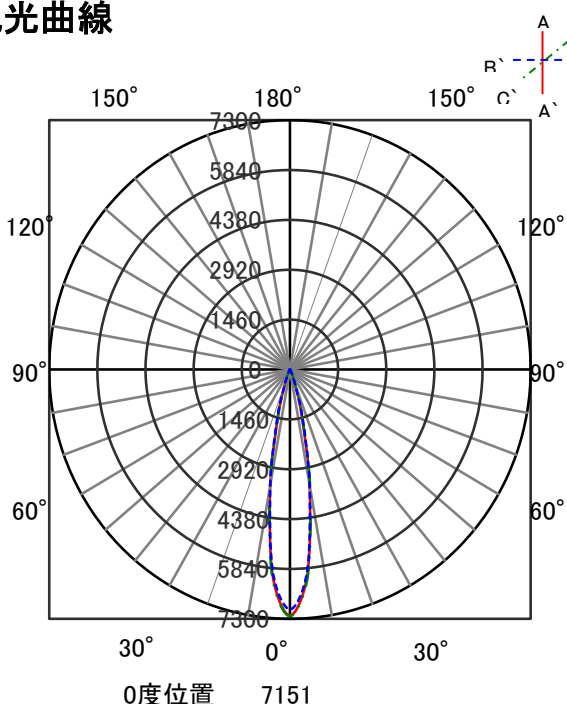

配光曲線

直射水平面照度