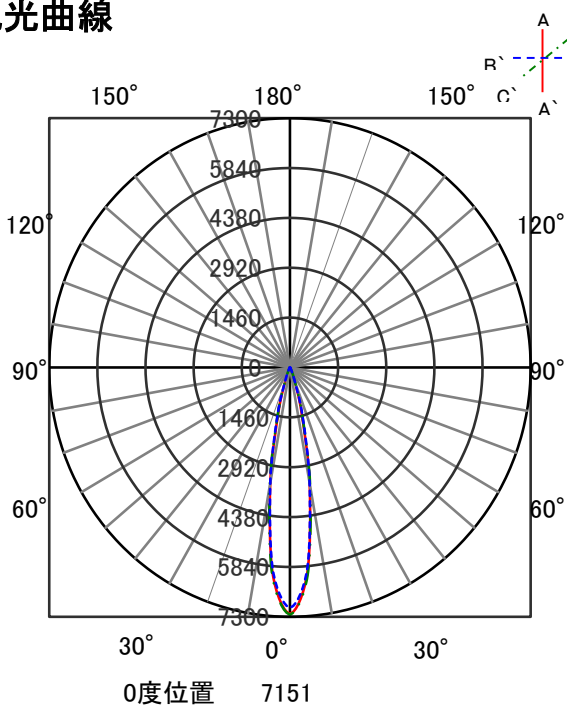

配光曲線

直射水平面照度