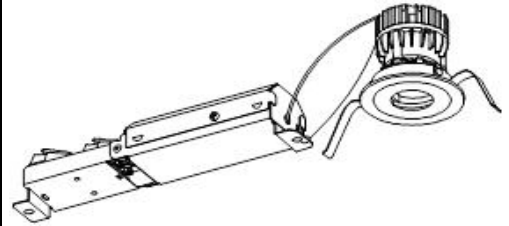

ECOHiLUX照明器具 配光データシート

意匠図

器具品名	グレアレスピンホールダウンライト	保守率	
器具品番	UV1L278-55P2W-D	良	0.69
部品品名	-	中	0.67
部品品番	-	否	0.63
器具光束	140lm	器具効率	
光源	-	上方向	0%
光源光束	一体型器具のため、器具光束表示	下方向	100%
		全方向	100%

照明率表

		作業面照明率(×0.01)																																							
反射率	天井	80								70								50								30								0							
	壁	70		50		30		10		70		50		30		10		50		30		10		30		10		0													
床		30	10	30	10	30	10	10	30	10	30	10	30	10	10	30	10	30	10	30	10	10	30	10	30	10	10	30	10	0											
室 指 数	0.4	70	65	59	57	53	52	48	69	65	58	56	52	51	48	57	56	52	51	48	52	51	48	47	47	47	47	47	47	47											
	0.6	89	82	79	75	72	70	67	88	81	78	74	72	70	67	76	74	71	69	66	70	69	66	65	65	65	65	65	65	65	65										
	0.8	100	90	89	84	83	79	76	98	89	88	83	82	79	76	86	82	81	79	76	80	78	76	74	74	74	74	74	74	74	74										
	1	106	95	96	89	90	85	82	104	94	95	89	89	85	82	92	88	87	84	81	86	83	81	80	80	80	80	80	80	80	80	80									
	1.25	112	99	103	94	96	90	87	109	98	101	94	95	90	87	98	92	93	89	87	91	88	86	85	85	85	85	85	85	85	85	85									
	1.5	115	101	107	97	101	94	91	112	100	105	96	99	93	90	101	95	97	92	90	94	91	89	87	87	87	87	87	87	87	87	87									
	2	120	104	113	101	107	98	95	117	103	110	100	105	97	95	106	98	102	96	94	99	95	93	91	91	91	91	91	91	91	91	91									
	2.5	123	106	117	103	112	101	99	120	105	114	103	110	100	98	109	101	106	99	97	102	98	96	94	94	94	94	94	94	94	94	94									
	3	126	108	120	105	115	103	101	122	107	117	104	113	102	100	111	103	108	101	99	104	99	98	96	96	96	96	96	96	96	96	96	96								
	4	129	109	124	108	121	106	104	125	108	121	107	118	105	104	114	105	112	104	102	107	102	101	99	99	99	99	99	99	99	99	99	99								
5	131	111	127	109	124	108	107	126	109	123	108	121	107	106	117	106	115	105	104	109	104	103	101	101	101	101	101	101	101	101	101	101									
7	133	112	130	111	128	110	110	128	111	126	110	124	109	109	119	108	118	107	107	111	106	105	103	103	103	103	103	103	103	103	103	103									
10	135	113	133	112	132	112	112	130	112	129	111	127	111	111	121	109	120	109	109	113	107	107	105	105	105	105	105	105	105	105	105	105									